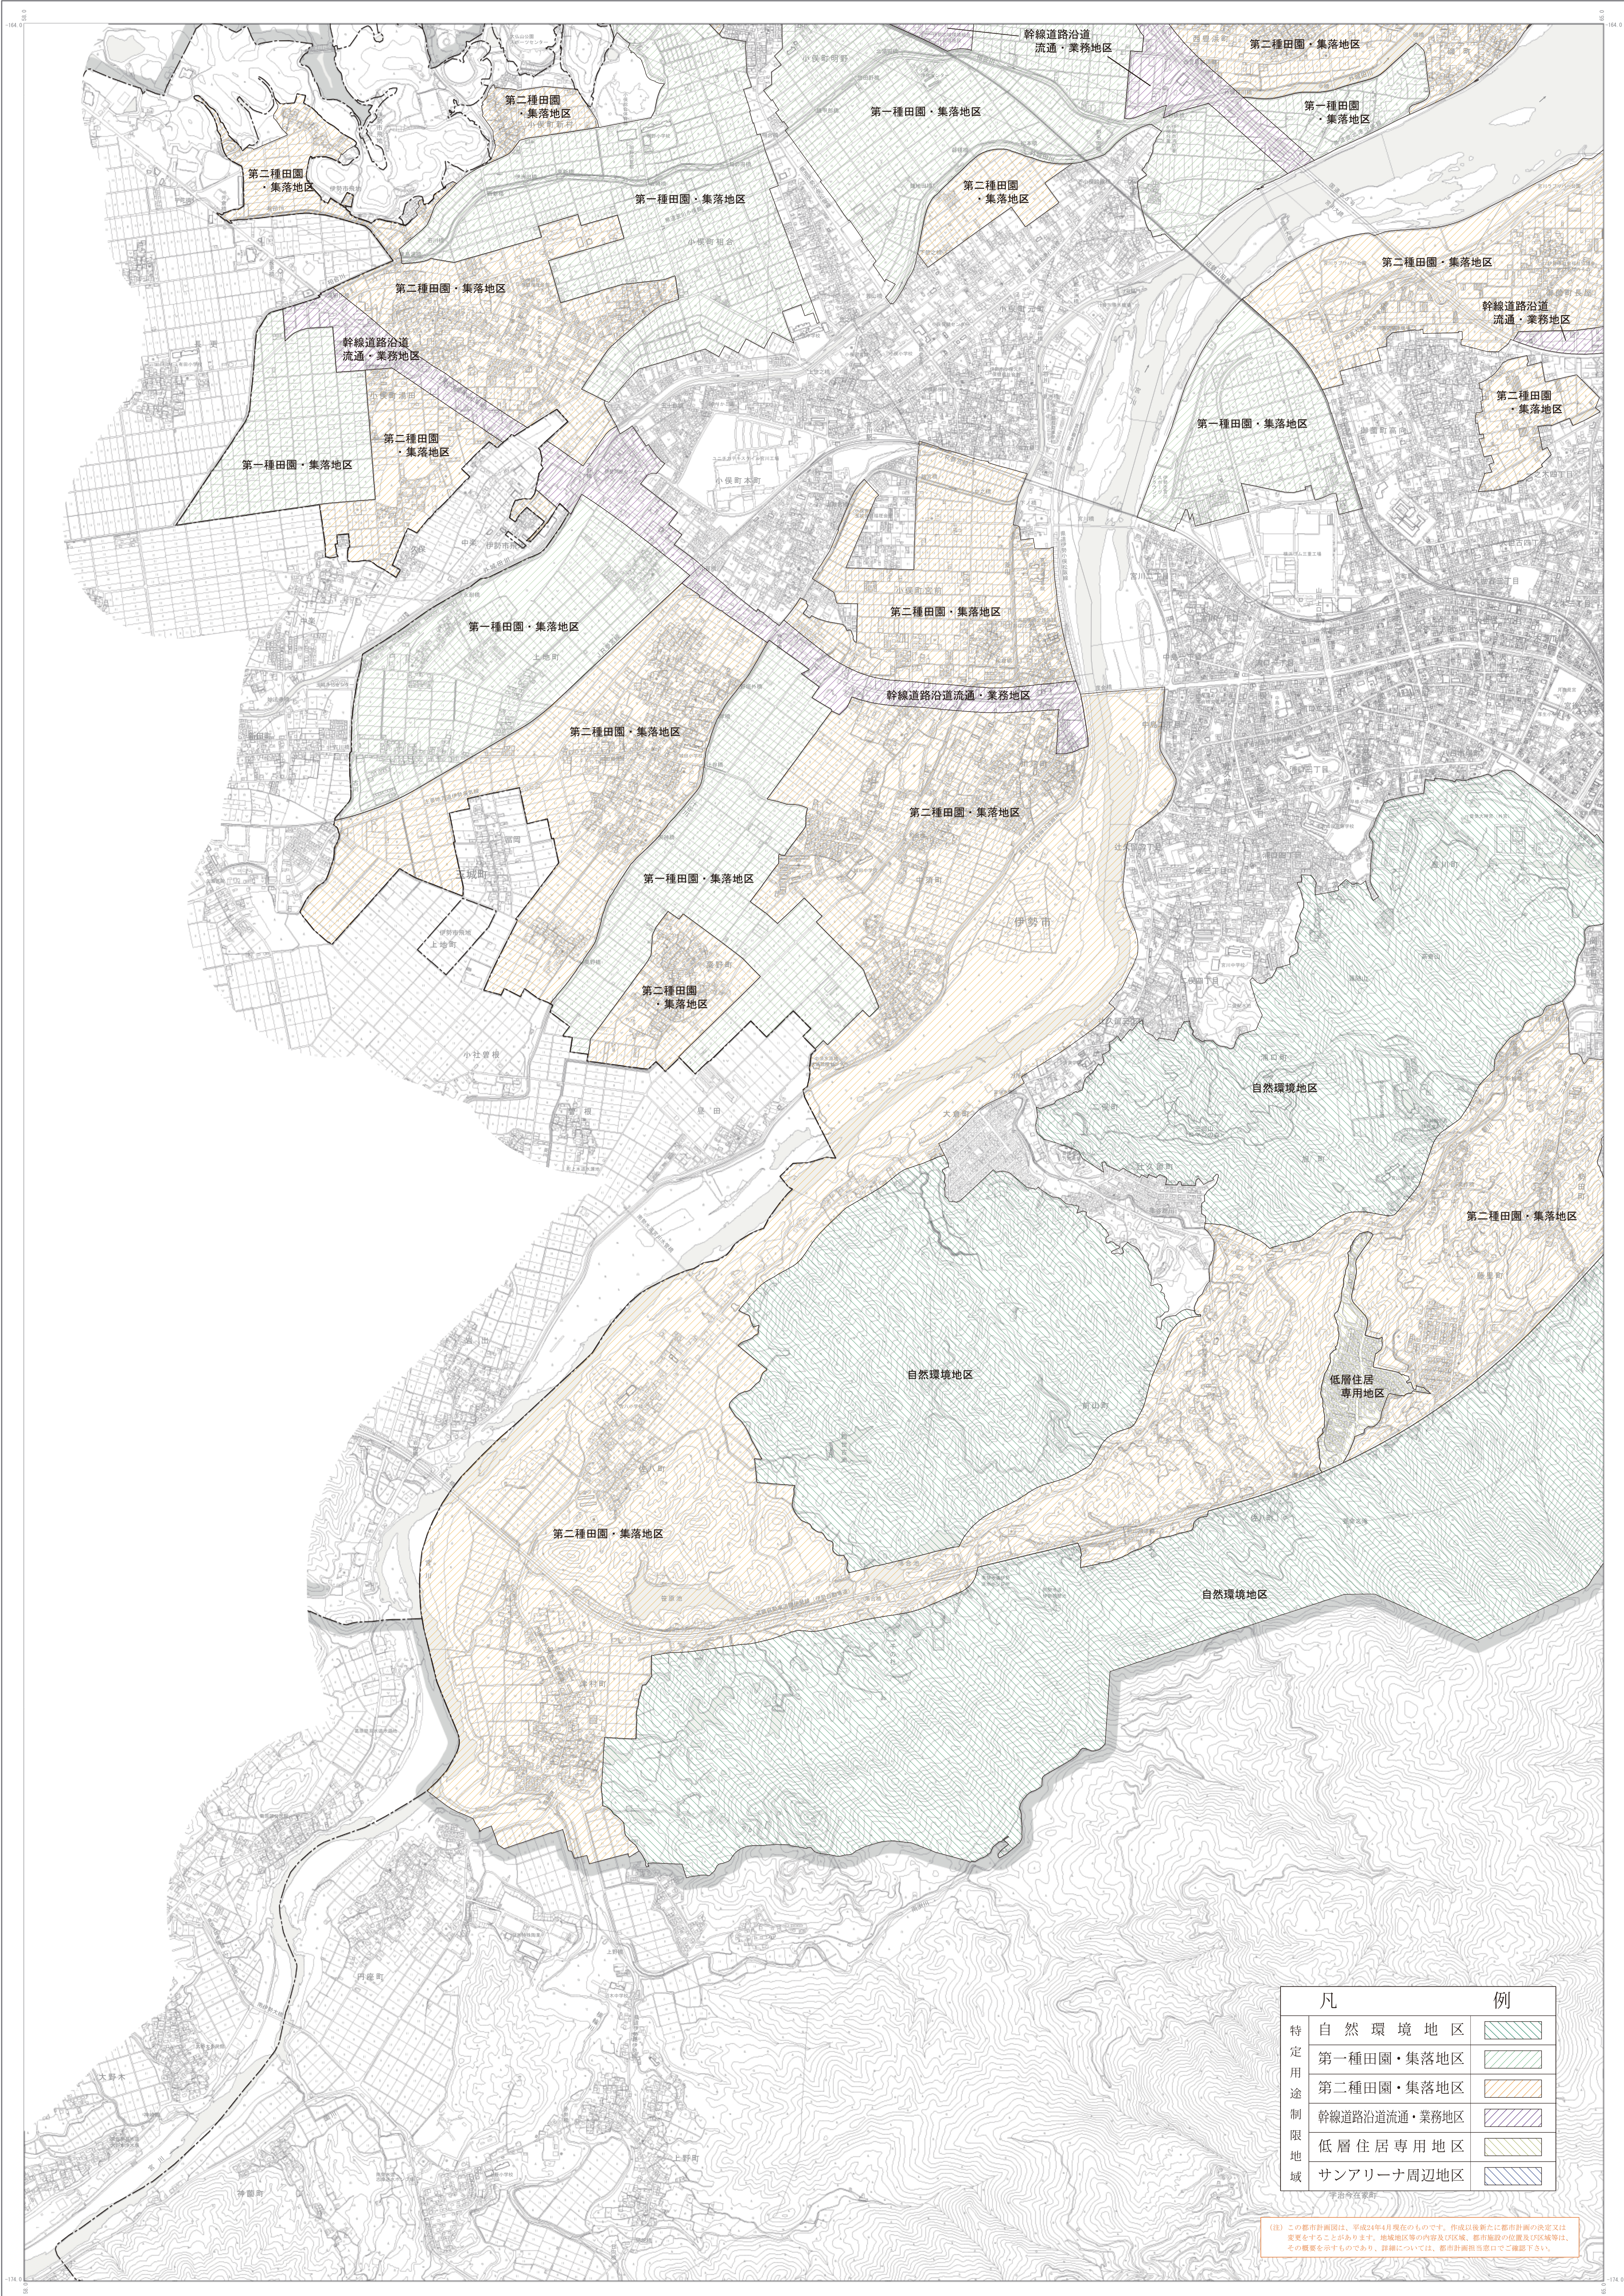

特定用途制限地域図 (No. 3)

2	1	4
3		

特定用途制限地域	凡	例
自然環境地区		
第一種田園・集落地区		
第二種田園・集落地区		
幹線道路沿道流通・業務地区		
低層住居専用地区		
サンアリーナ周辺地区		

(注) この都市計画図は、平成24年4月現在のものです。作成以後新たに都市計画の決定又は変更をすることがあります。地域地区等の内容及び区域、都市施設の位置及び区域等は、その図表を必ずしも、正確に示すものではありません。都市計画部が窓口で確認下さい。

1:10,000