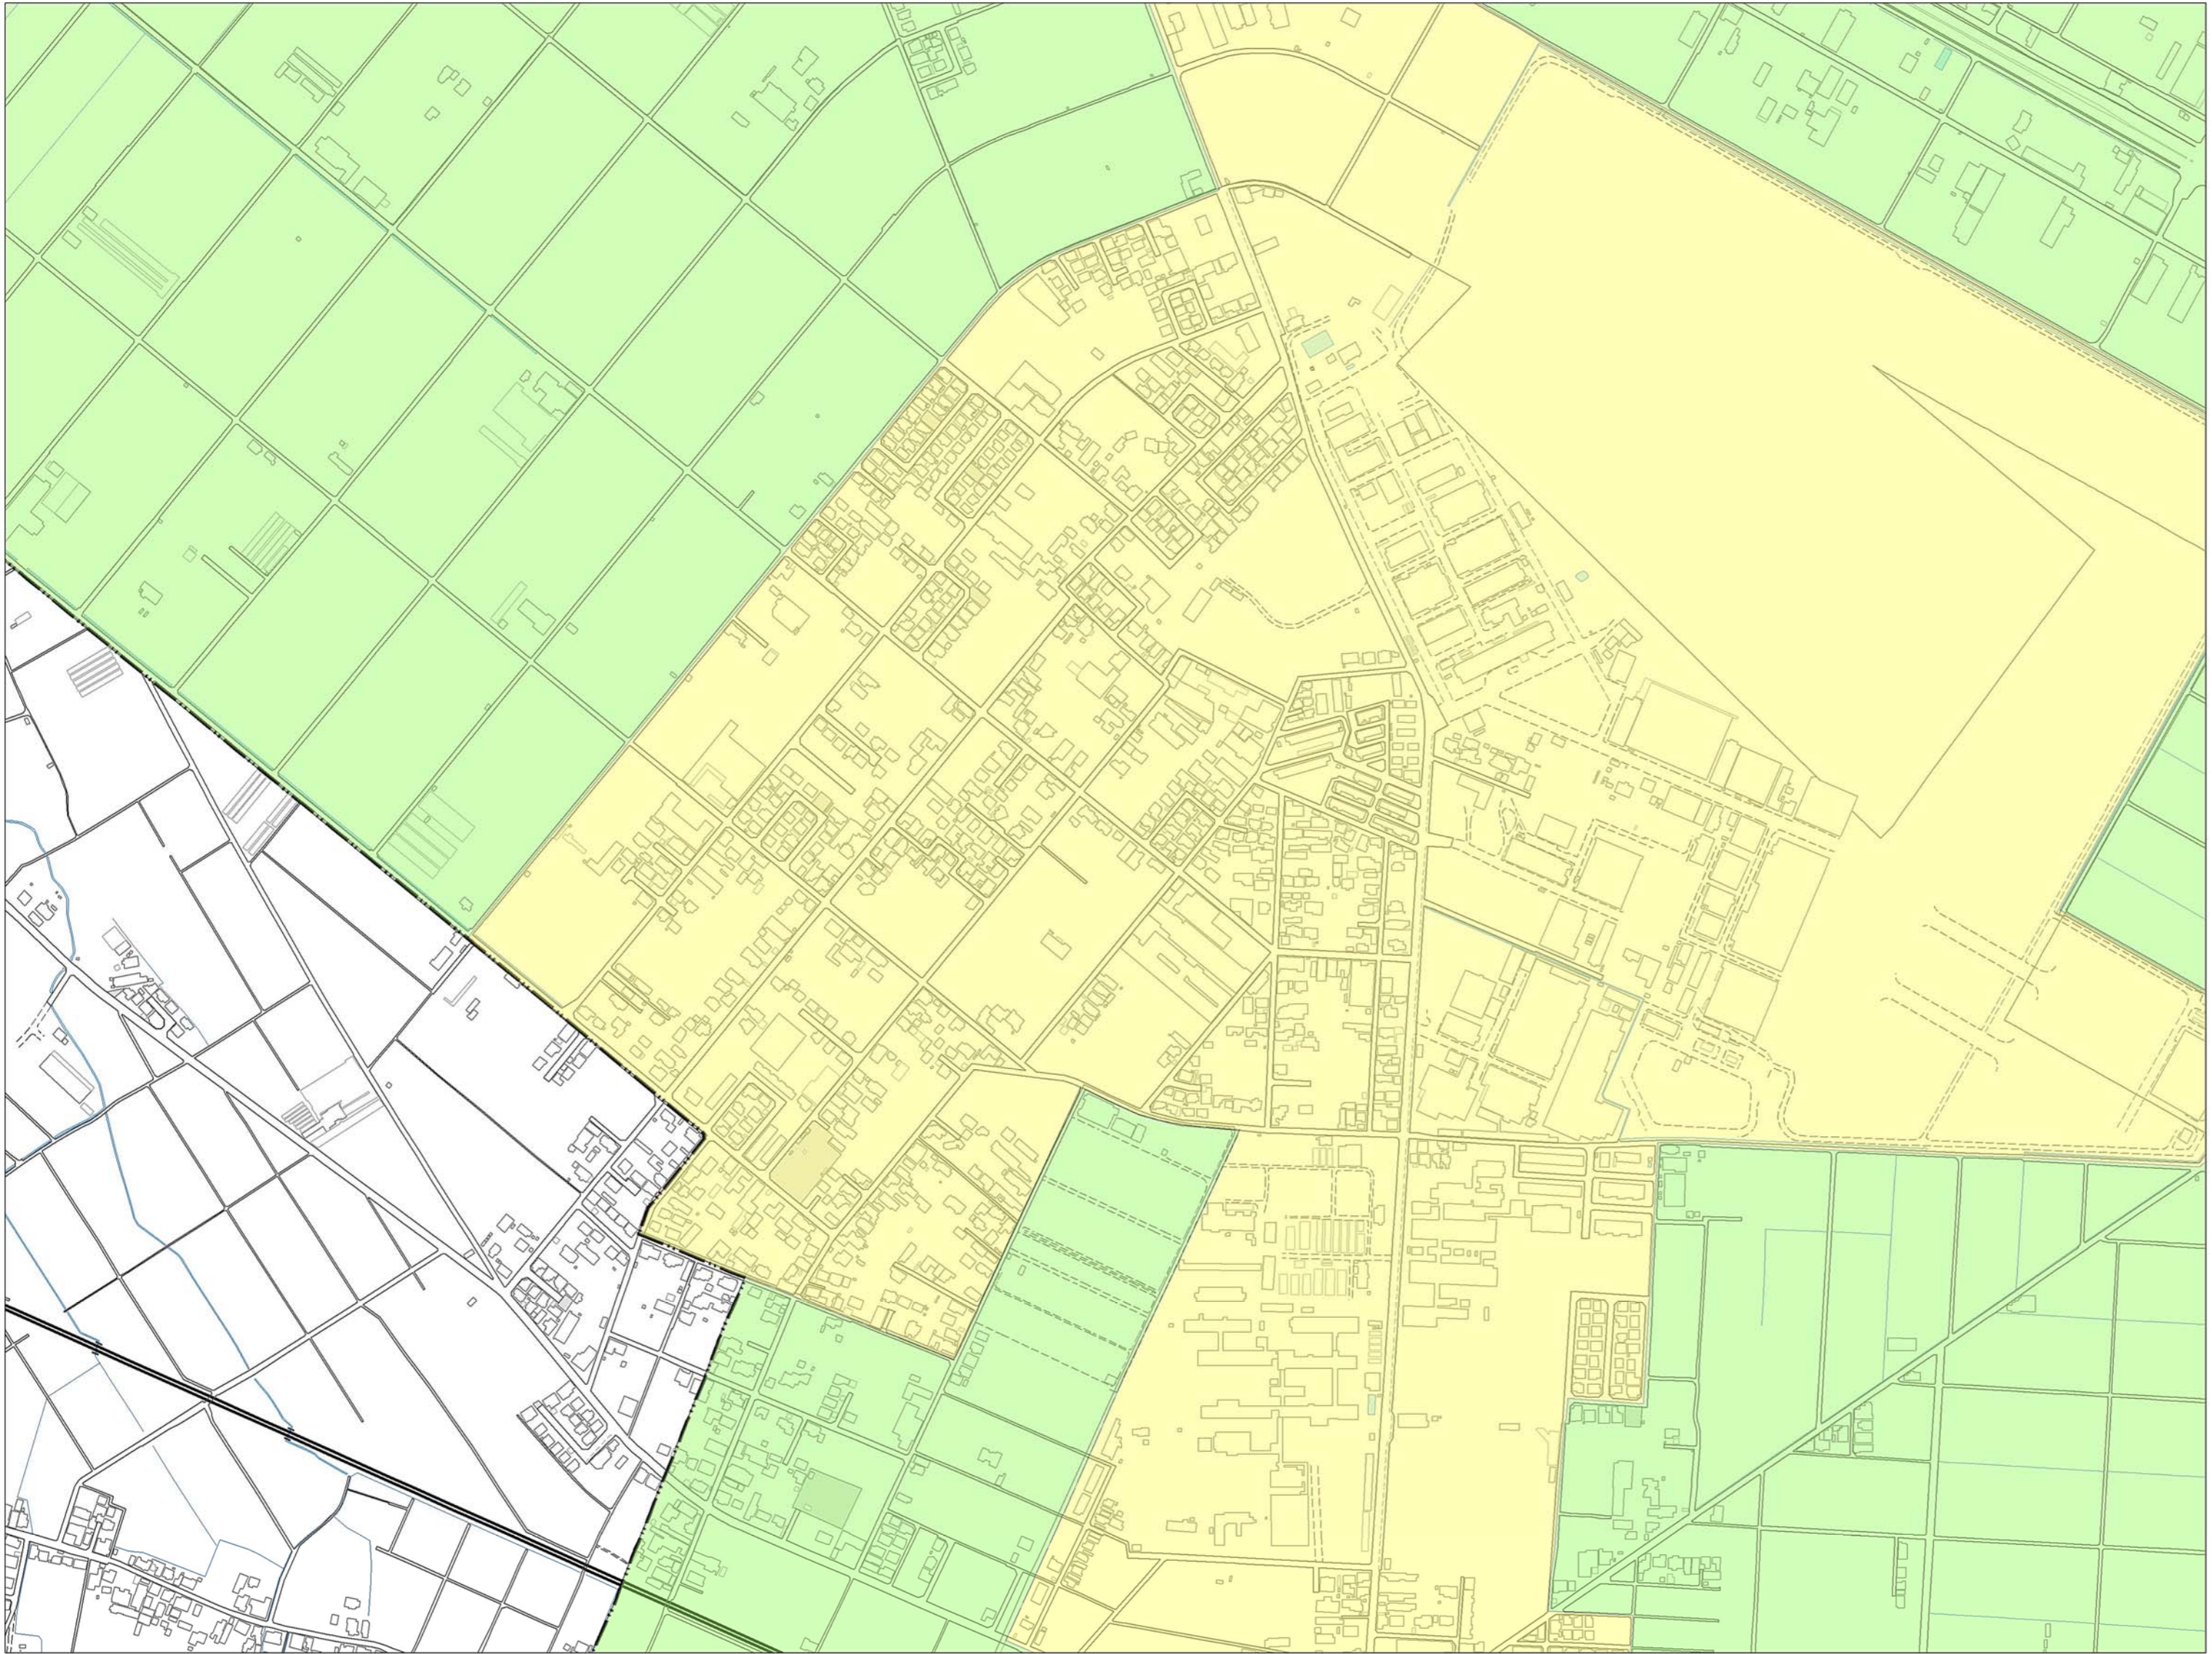

伊勢市景観計画区域

B04

A03	B03	C03
A04	B04	C04
A05	B05	C05

凡例

景観計画区域

- 中心商業業務ゾーン
- 市街地ゾーン
- 集落・農地ゾーン
- 自然環境ゾーン
- 沿道景観形成地区
- 景観地区（内宮おはらい町地区）
- 重点地区（二見町茶屋地区）

B04

B04