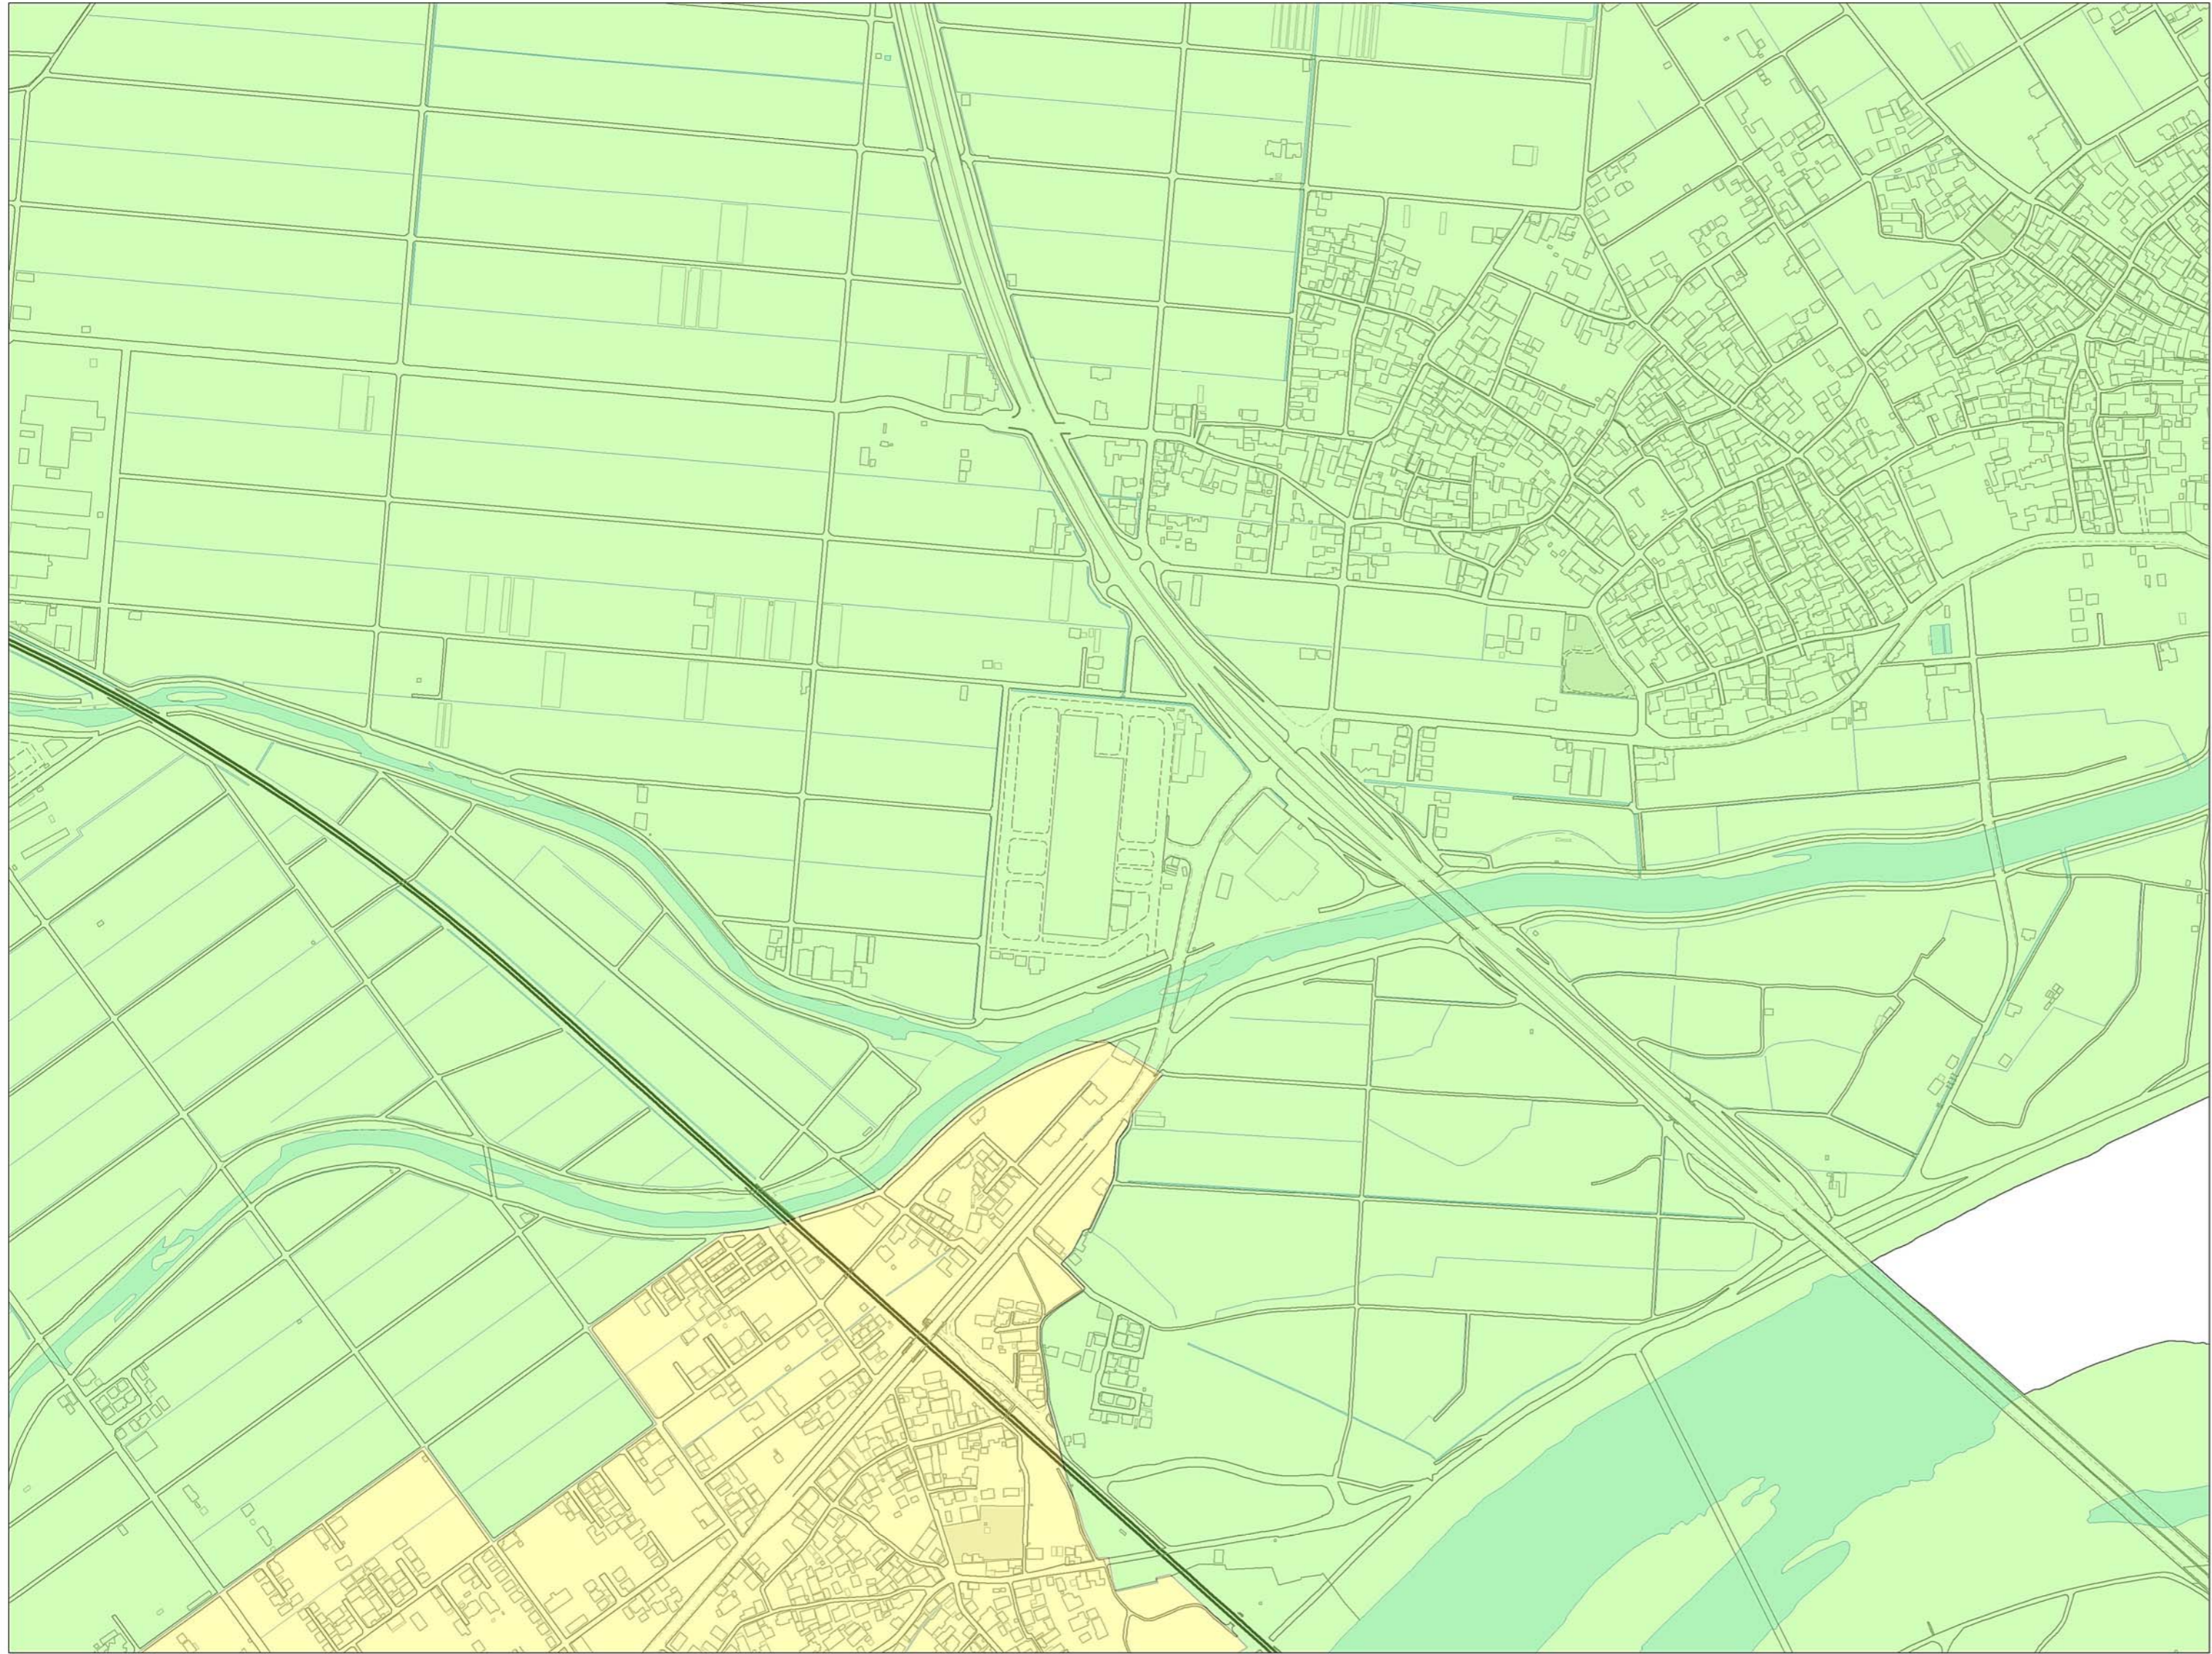

伊勢市景観計画区域

C05

B04	C04	D04
B05	C05	D05
B06	C06	D06

凡例

景観計画区域

- 中心商業業務ゾーン
- 市街地ゾーン
- 集落・農地ゾーン
- 自然環境ゾーン
- 沿道景観形成地区
- 景観地区（内宮おはらい町地区）
- 重点地区（二見町茶屋地区）

C05

C05