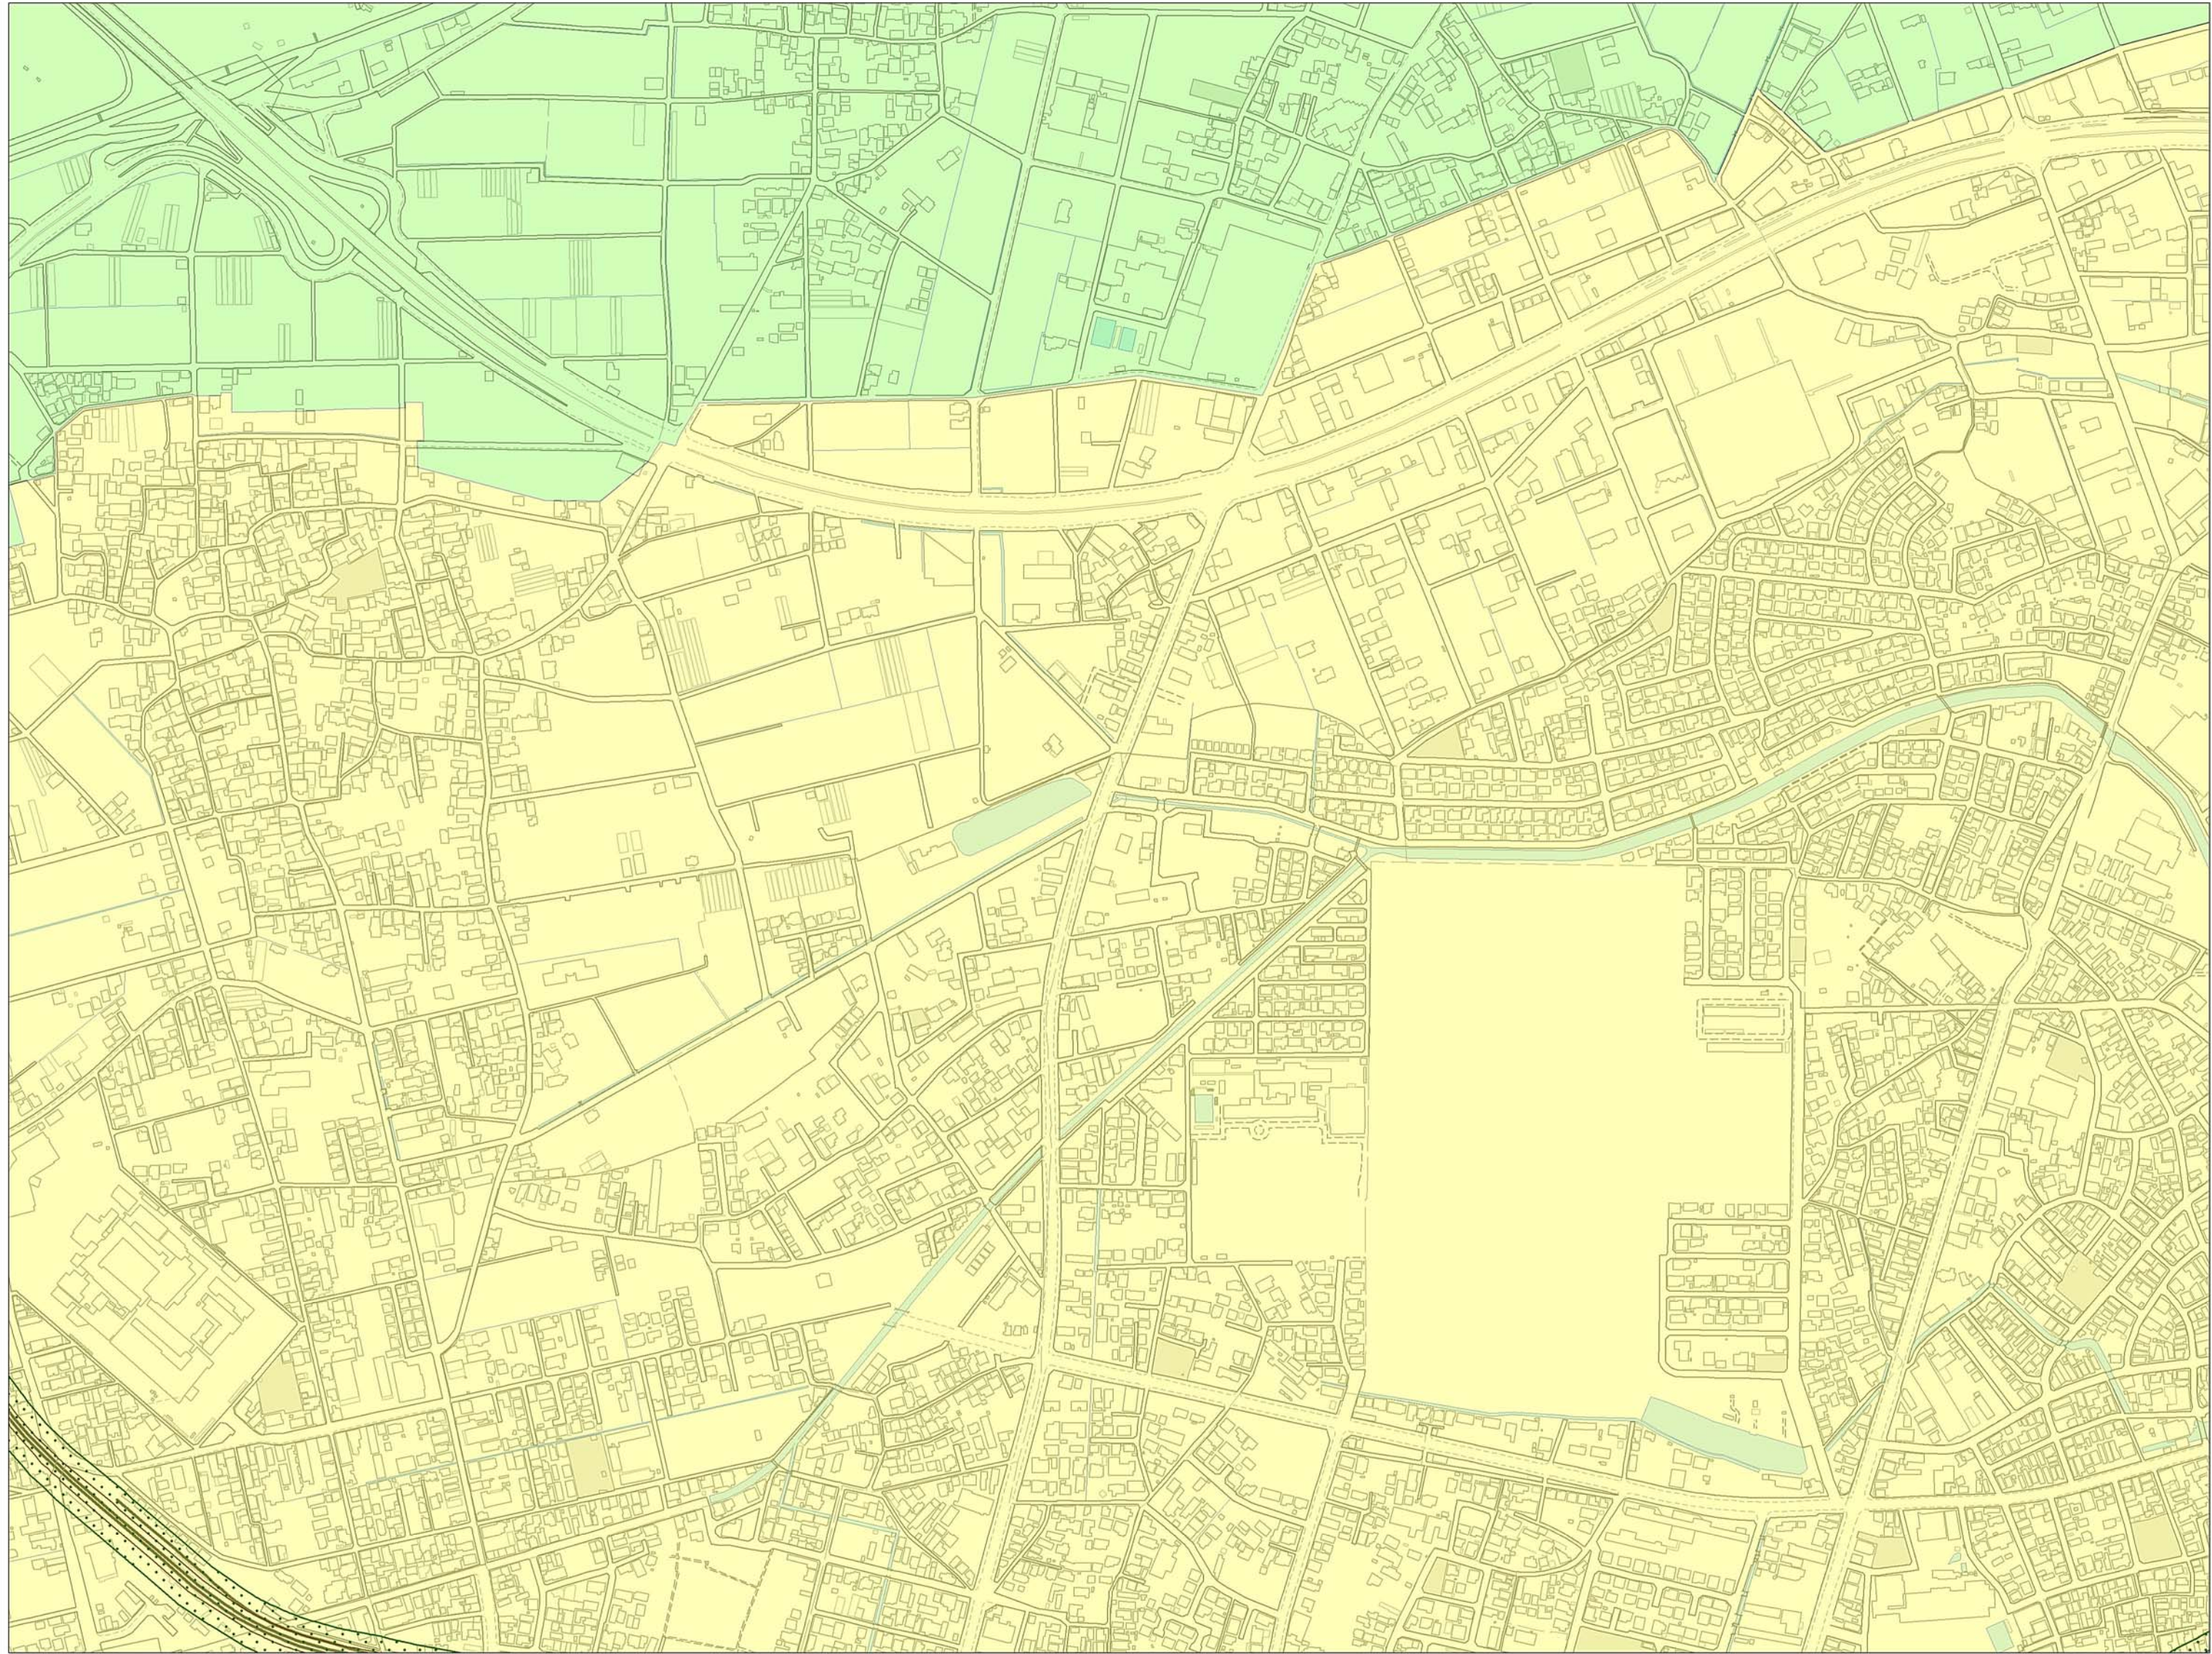

伊勢市景観計画区域

D06

C05	D05	E05
C06	D06	E06
C07	D07	E07

凡例

景観計画区域

- 中心商業業務ゾーン
- 市街地ゾーン
- 集落・農地ゾーン
- 自然環境ゾーン
- 沿道景観形成地区
- 景観地区（内宮おはらい町地区）
- 重点地区（二見町茶屋地区）

D06

D06