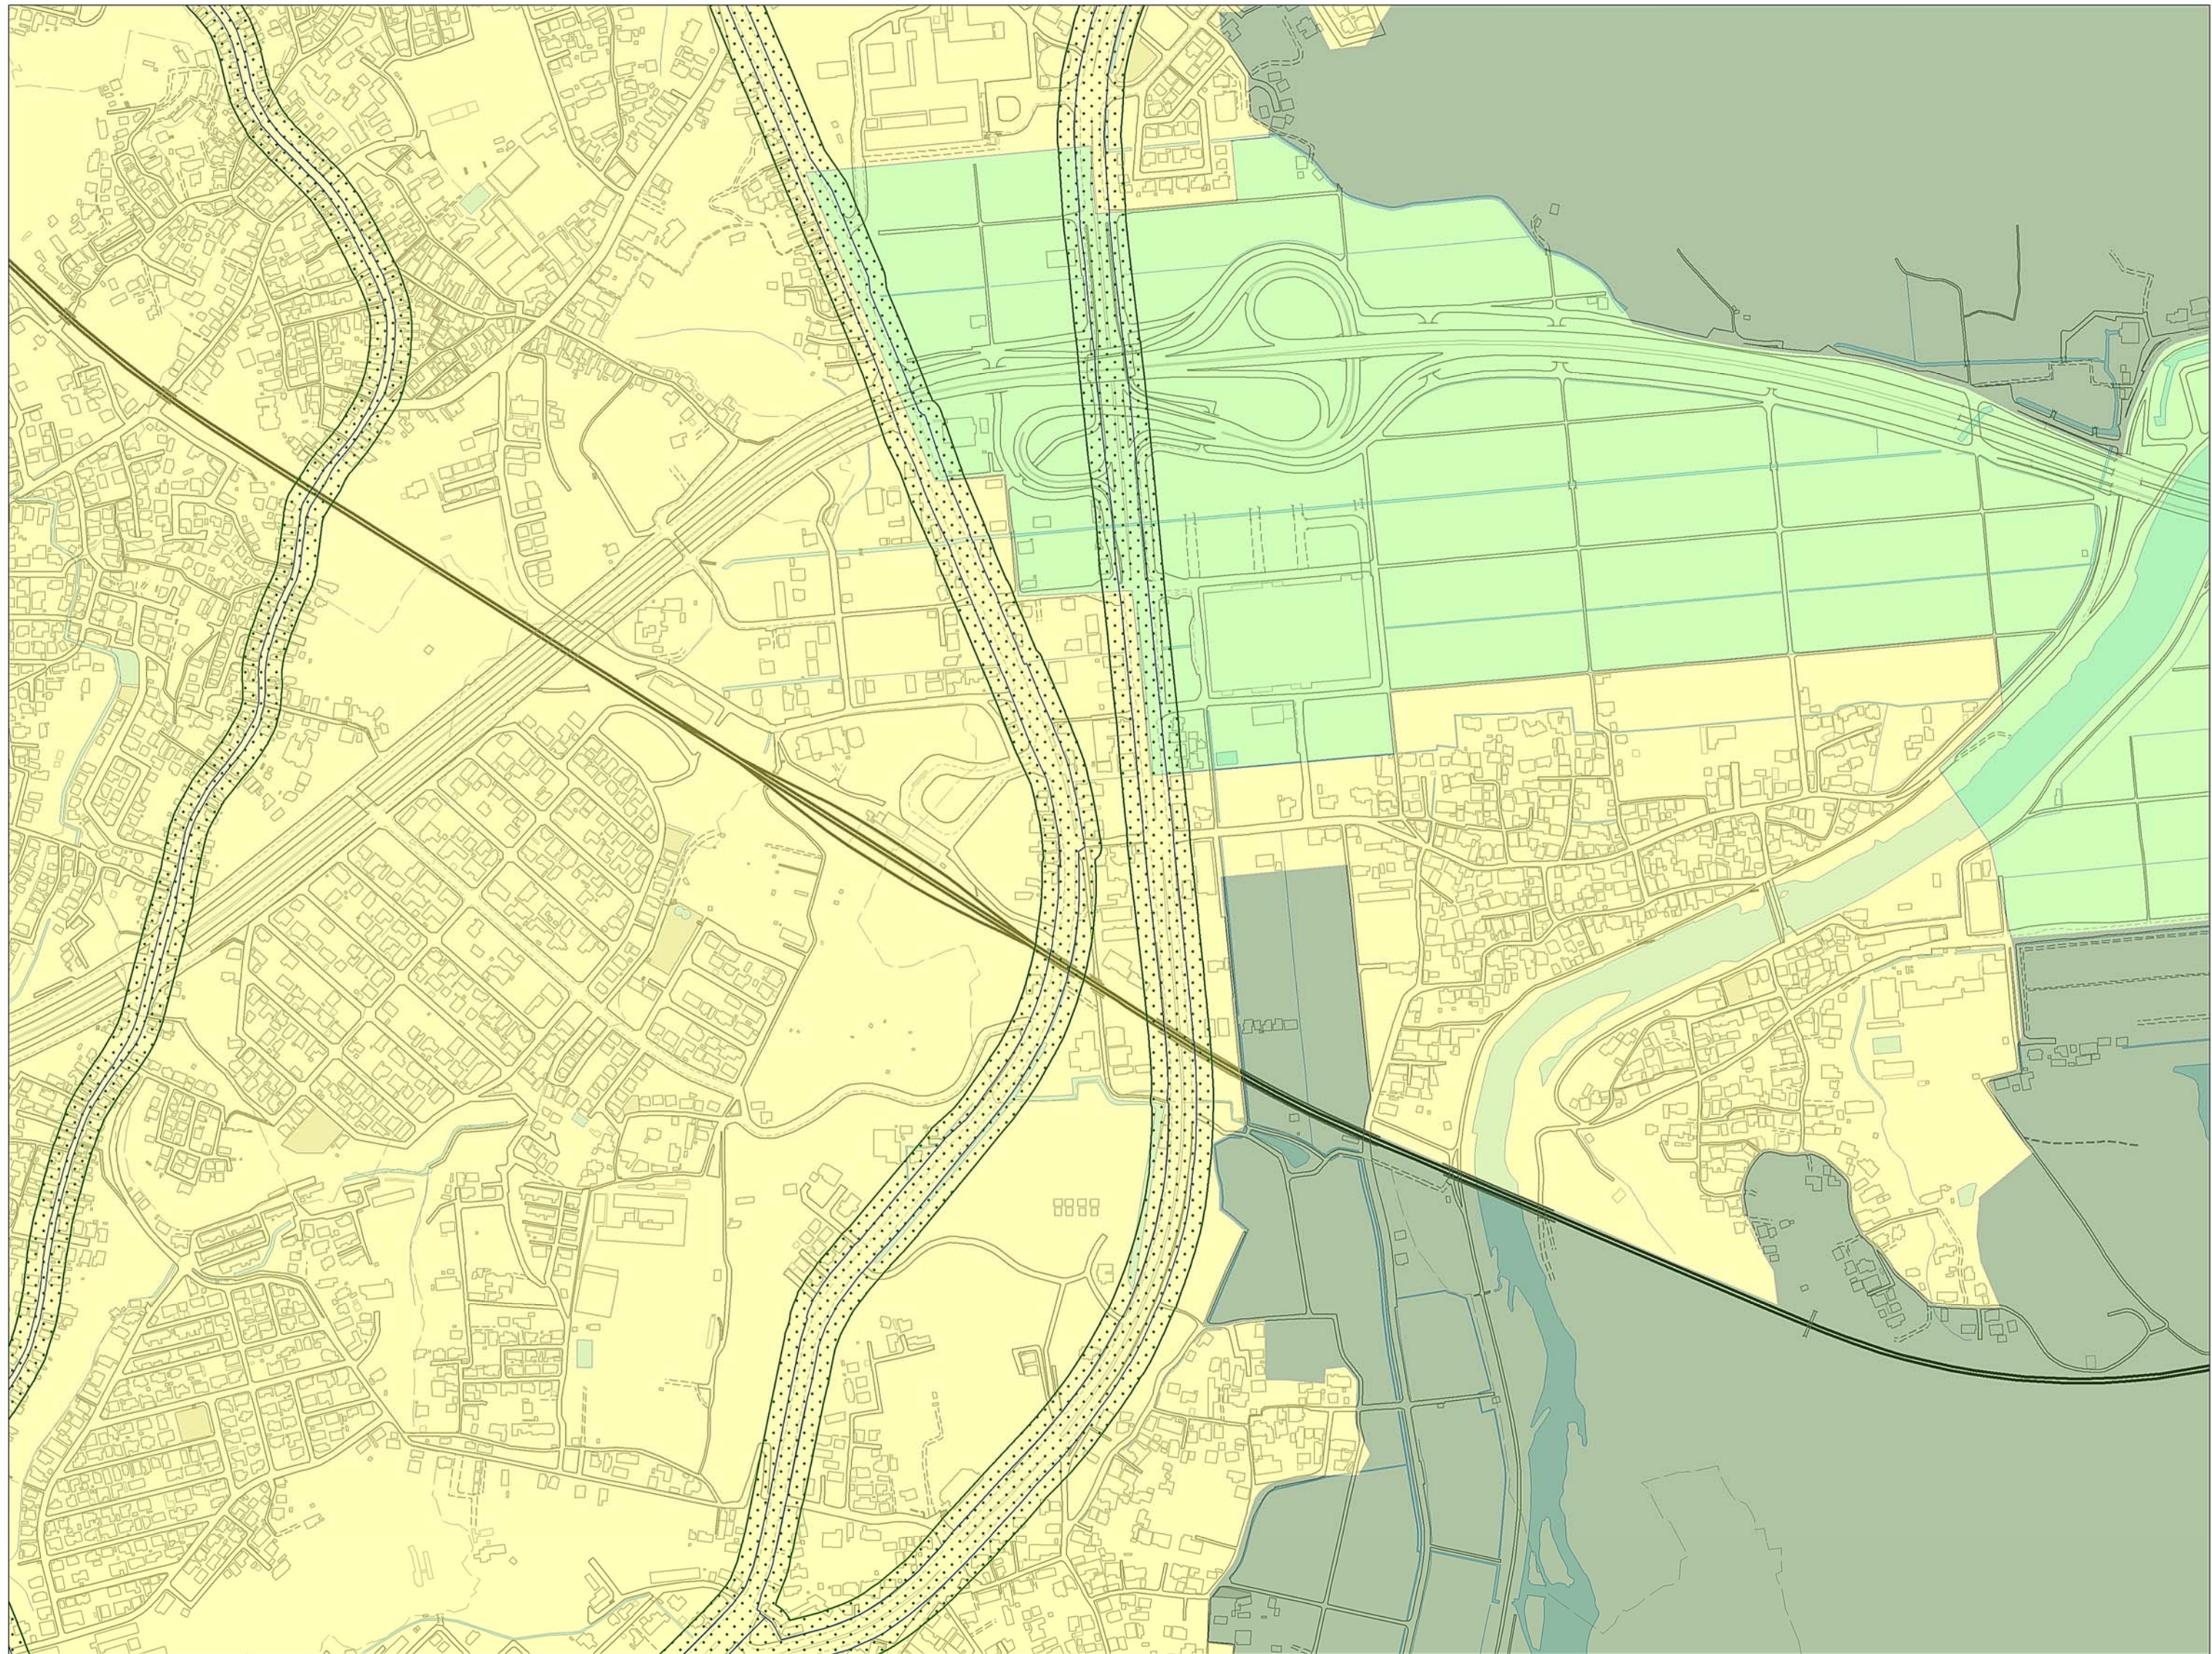

# 伊勢市景観計画区域

E08

**凡例**

景観計画区域

- 中心商業業務ゾーン
- 市街地ゾーン
- 集落・農地ゾーン
- 自然環境ゾーン
- 沿道景観形成地区
- 景観地区（内宮おほらい町地区）
- 重点地区（二見町茶屋地区）

1:5,000

E08

E08