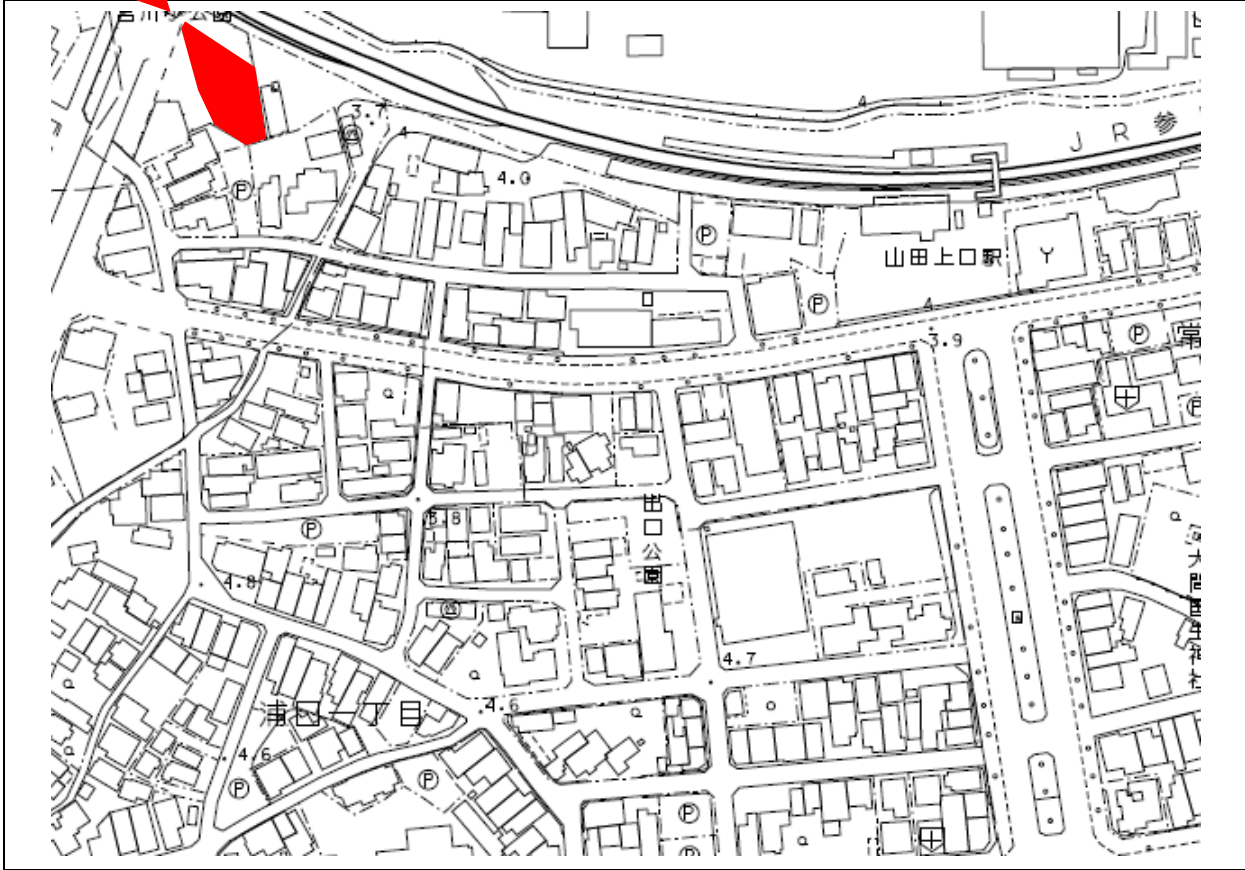

1-6 常磐一丁目 216番2

位置図

三重県自治会館作製地形図

現況写真

撮影方向：北西側

※位置図及び現況写真は、最新の情報とは異なる場合があります。