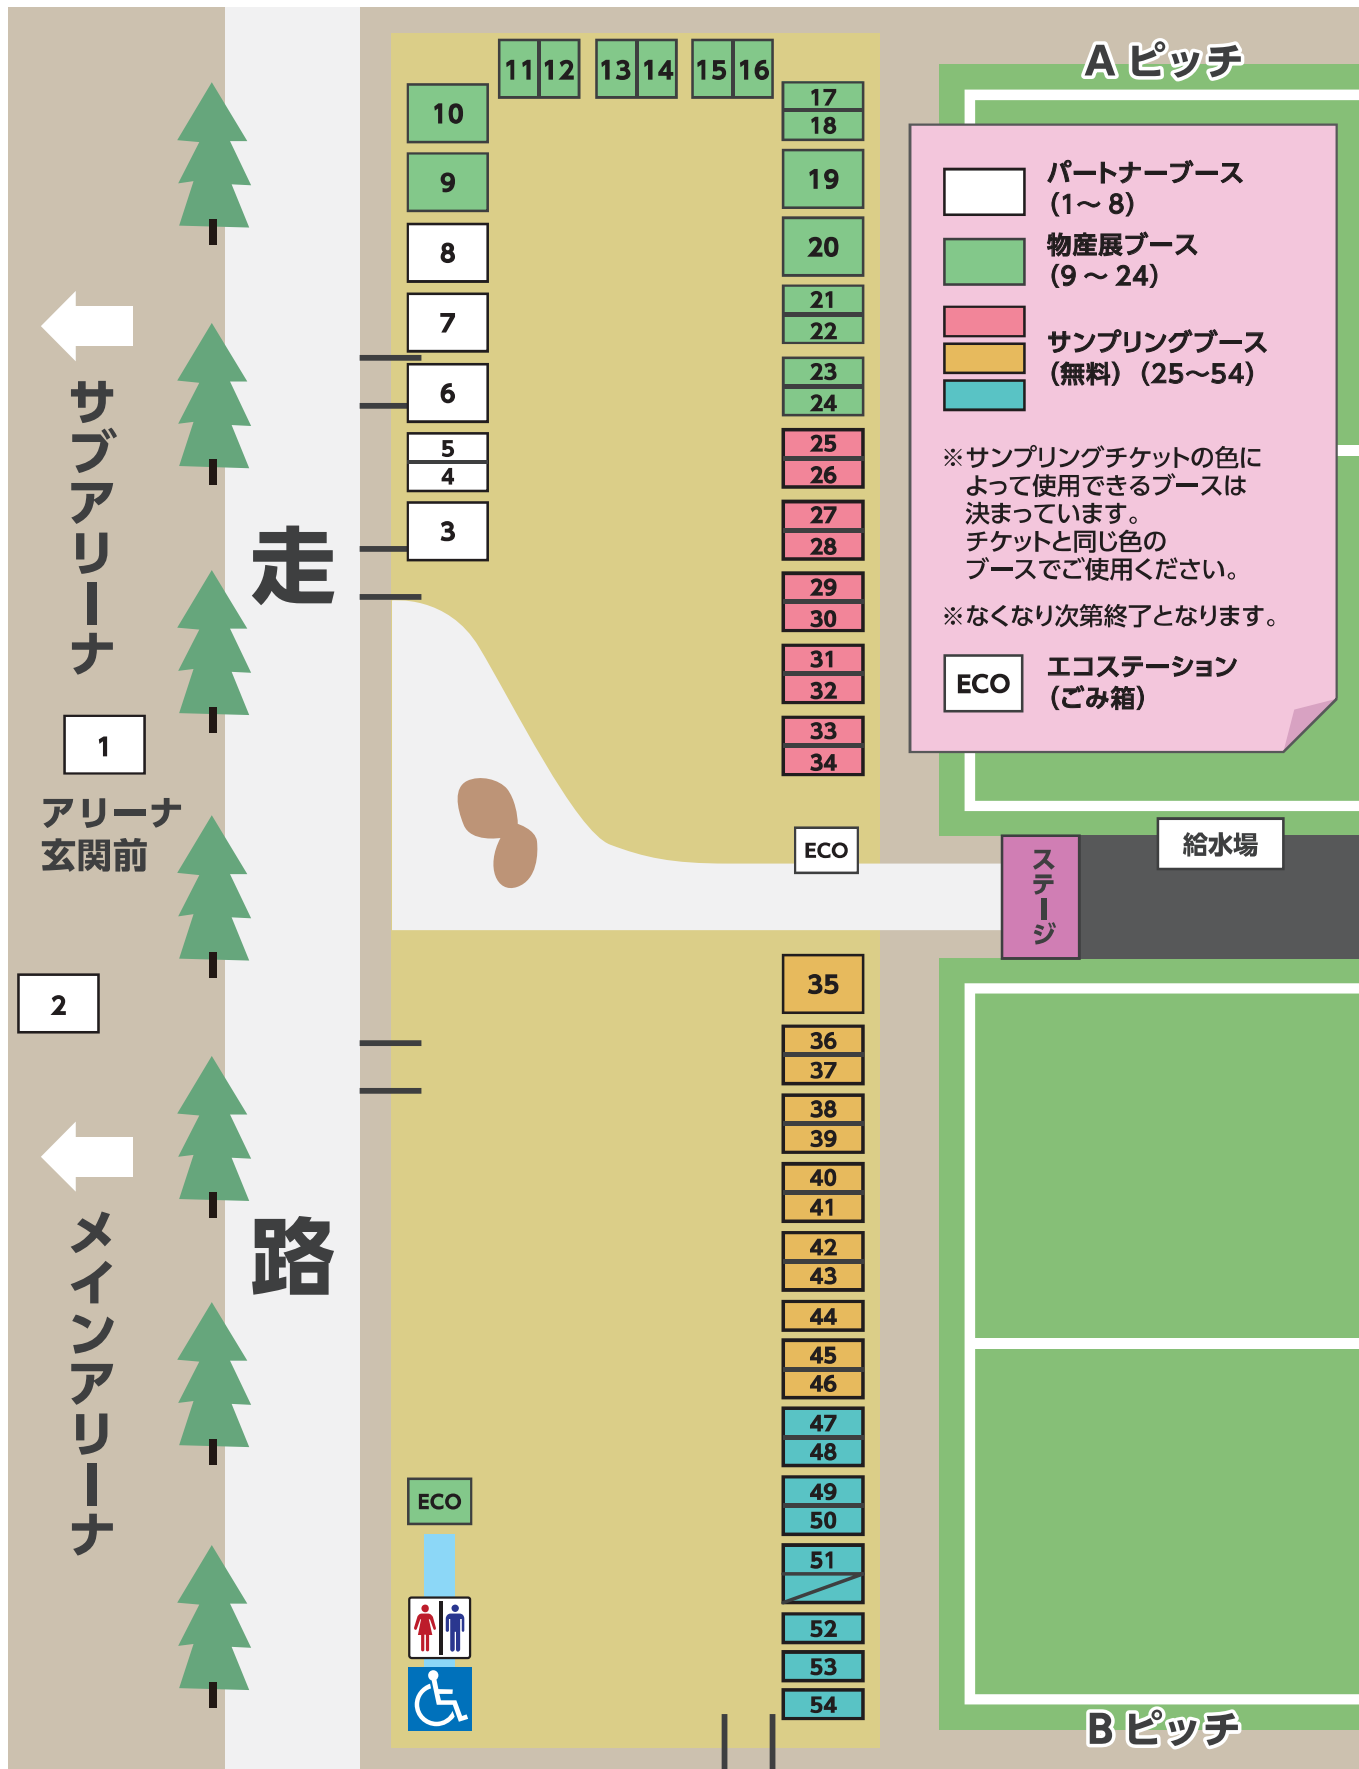

# 出店配置図

【12月3日（ランニング）】

物産展 9:00~13:00

サンプリングブース 9:15~13:00