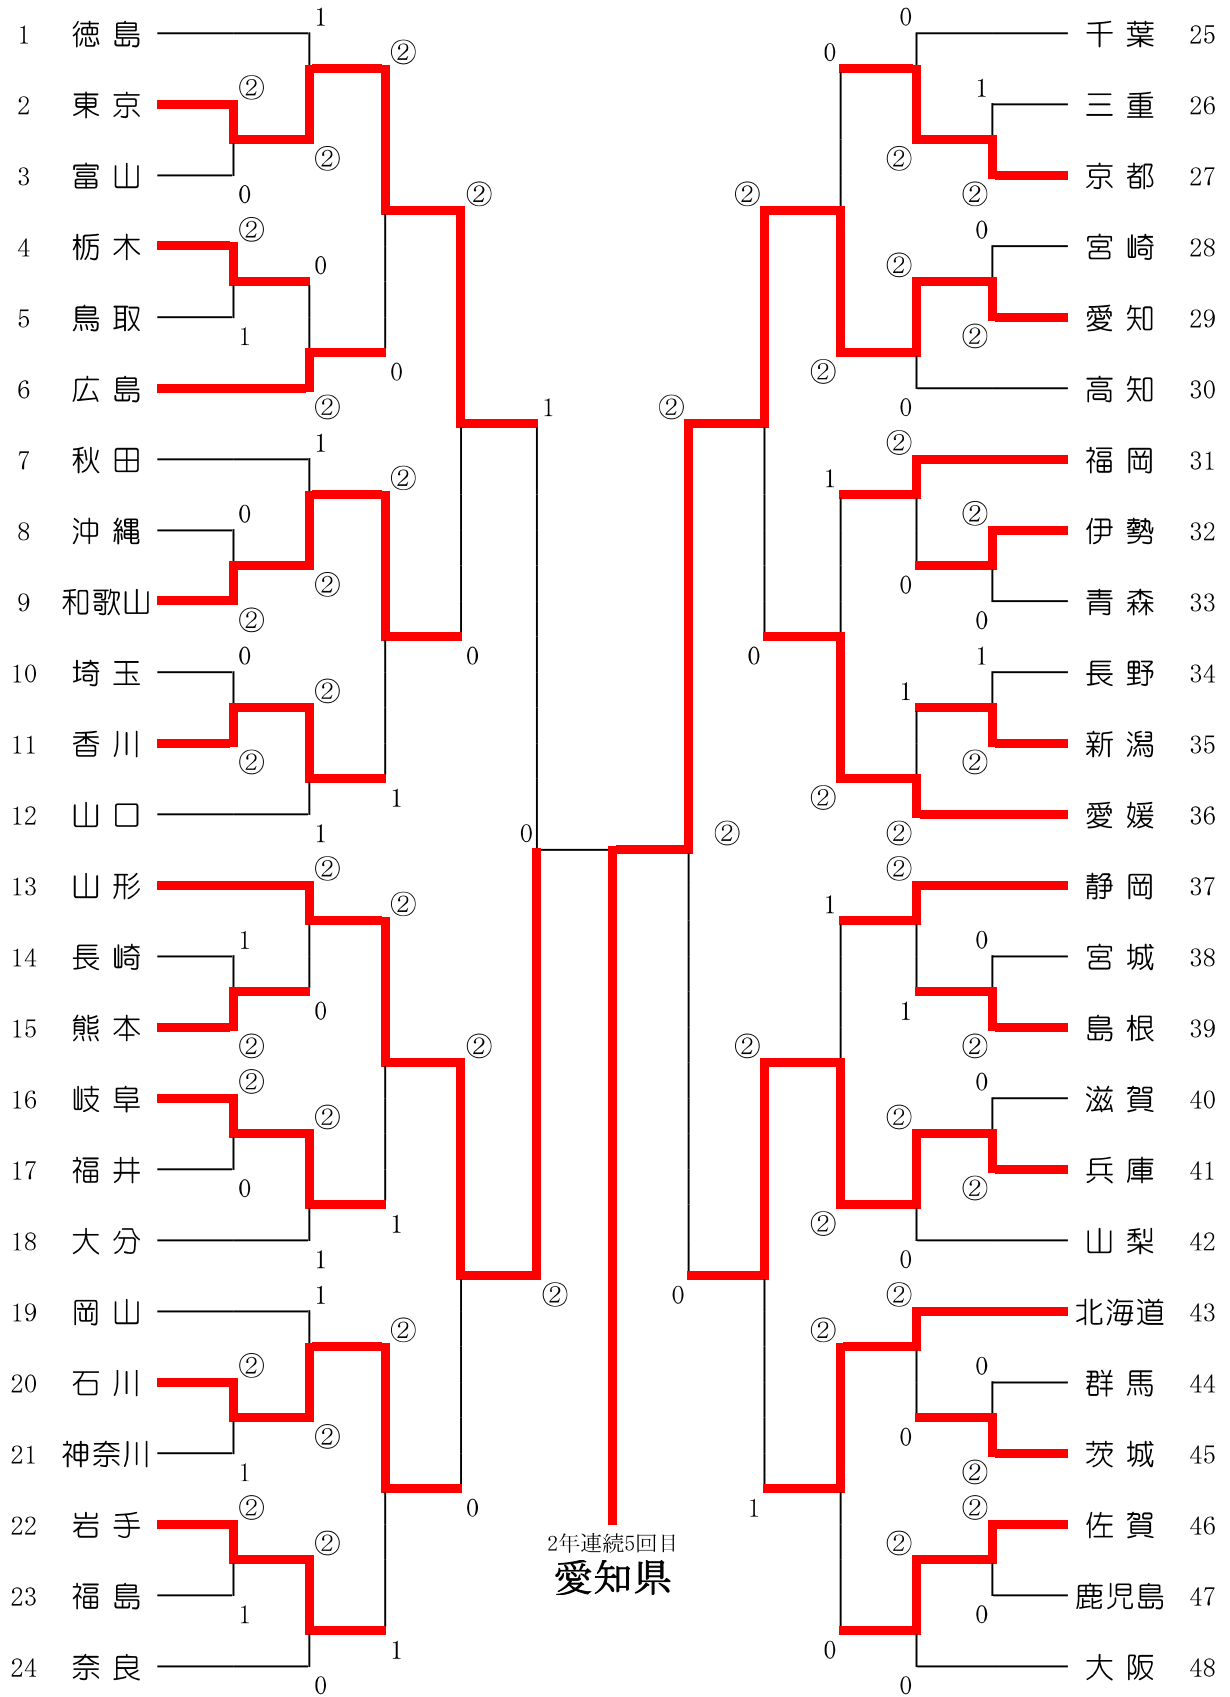

男子都道府県対抗戦

第37回 都道府県対抗全日本中学生大会

第37回都道府県対抗全日本中学生ソフトテニス大会

【準決勝】

男子都道府県対抗戦

2	東京都	1	-	②	山形県	13		
1	北 悠 真 稲 葉 大 海	1	2	-	④	③	早 坂 崇 輔 矢 口 成 世	1
			④	-	2			
			3	-	⑤			
			0	-	④			
			-	-	-			
2	森 田 凌 世 高 倉 陽 輝	③	④	-	1	2	高 橋 慶 大 足 達 羽 空	2
			④	-	2			
			0	-	④			
			2	-	④			
			⑦	-	5			
3	笹 原 太 陽 村 松 悠 翔	2	④	-	2	③	井 上 遥 斗 井 上 粹	3
			4	-	⑥			
			④	-	2			
			2	-	④			
			2	-	⑦			

29	愛知県	②	-	0	兵庫県	41		
1	丹 羽 悠 弦 齋 藤 颯 真	③	④	-	0	2	鳥 谷 悠 人 持 田 蒼 生	1
			4	-	⑥			
			3	-	⑤			
			④	-	2			
			⑦	-	3			
2	倉 田 峻 輝 當 房 琉 生	③	④	-	1	0	細 見 悠 真 大 西 惟 斗	2
			④	-	1			
			④	-	0			
			-	-	-			
			-	-	-			
3	田 岡 凜 太 平 野 文 翔		-	-	-		上 田 太 陽 上 田 大 誠	3
			-	-	-			
			-	-	-			
			-	-	-			
			-	-	-			

【決勝】

13	山形県	0	-	②	愛知県	29		
1	早 坂 崇 輔 矢 口 成 世	1	3	-	⑤	③	丹 羽 悠 弦 齋 藤 颯 真	1
			⑤	-	3			
			2	-	④			
			1	-	④			
			-	-	-			
2	高 橋 慶 大 足 達 羽 空	0	1	-	④	③	倉 田 峻 輝 當 房 琉 生	2
			2	-	④			
			2	-	④			
			-	-	-			
			-	-	-			
3	井 上 遥 斗 井 上 粹		-	-	-		田 岡 凜 太 平 野 文 翔	3
			-	-	-			
			-	-	-			
			-	-	-			
			-	-	-			