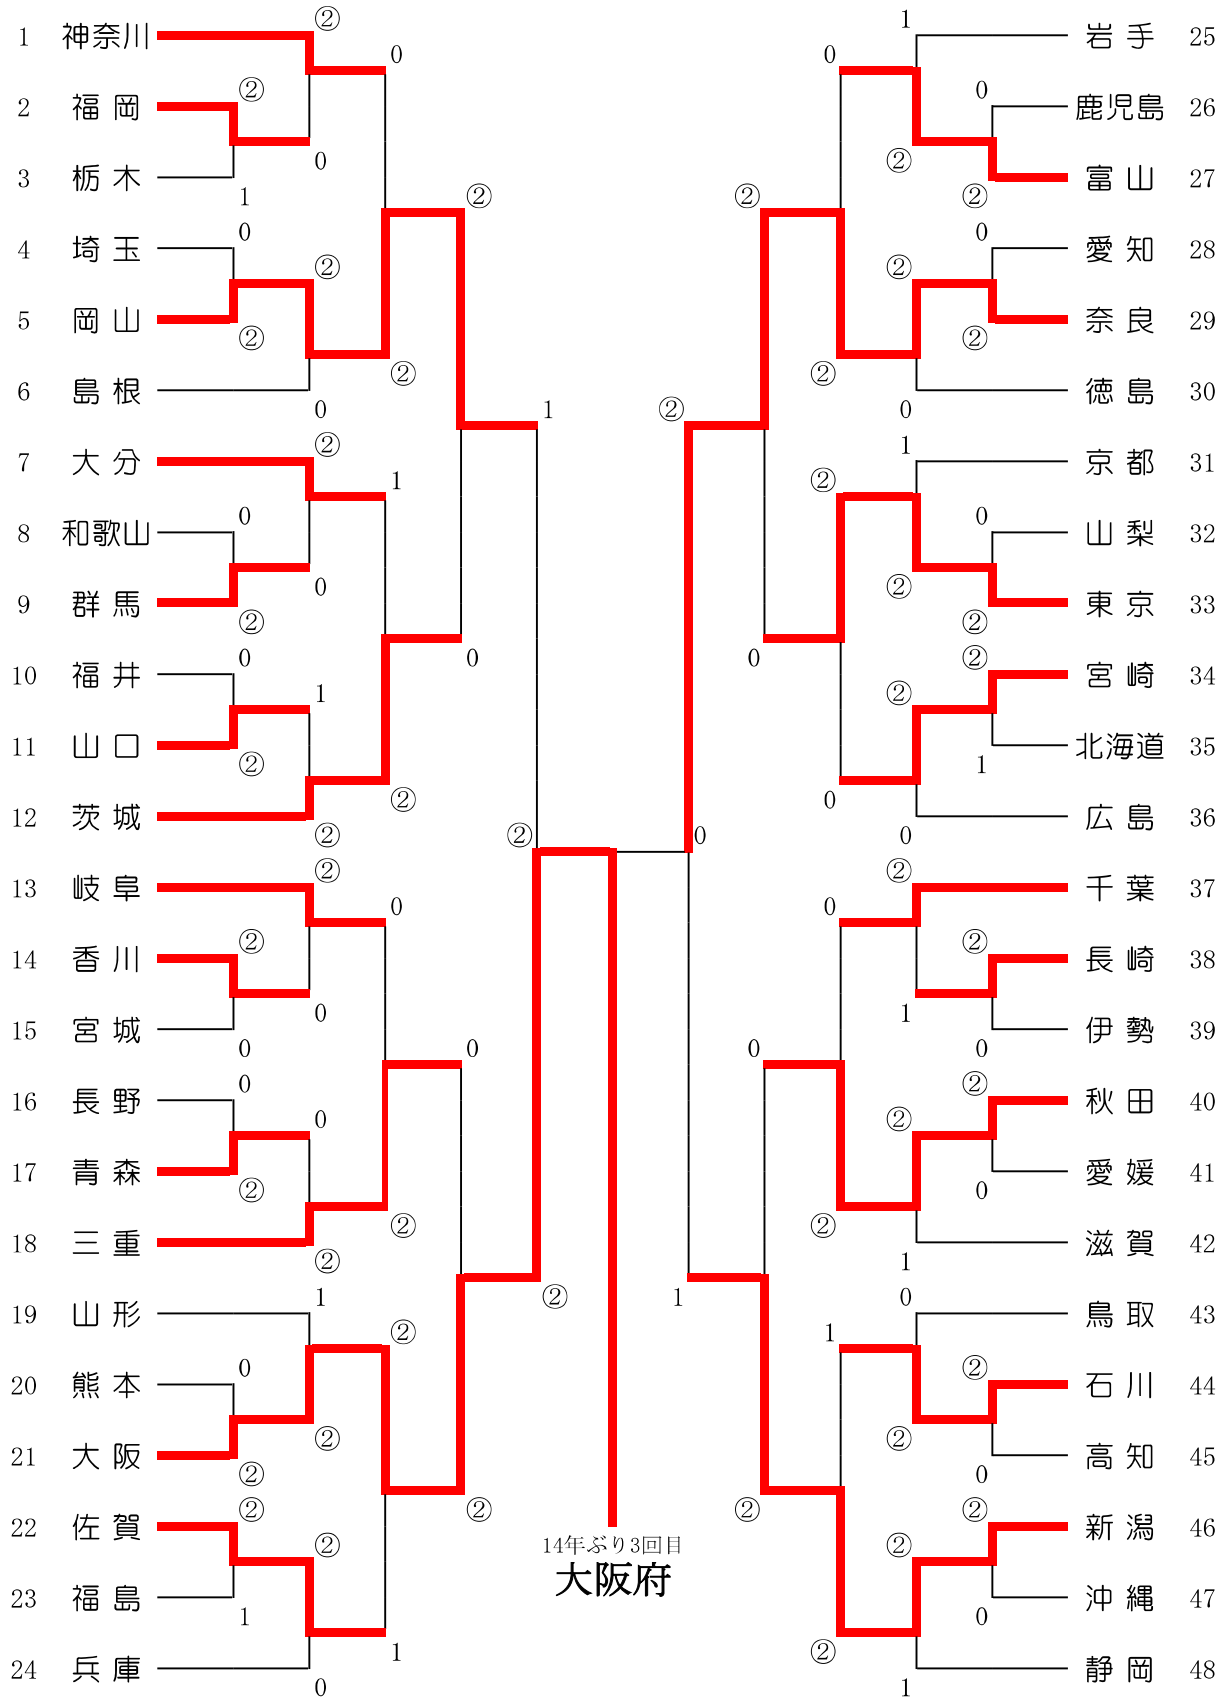

女子都道府県対抗戦

第37回 都道府県対抗全日本中学生大会

第37回都道府県対抗全日本中学生ソフトテニス大会

【準決勝】

女子都道府県対抗戦

5	岡山県	1	-	②	大阪府	21	
1	真野 愛梨 辻田 麗夢	③	④	-	1	鈴木 陽菜 房野 瑠衣	1
			⑤	-	3		
			⑤	-	3		
			-	-	-		
			-	-	-		
2	穂山 紗和 稲田 結月	1	3	-	⑤	中田 蘭来 岡島 明日奈	2
			1	-	④		
			④	-	2		
			1	-	④		
			-	-	-		
3	野田 悠月 馬島 涼歌	1	1	-	④	村山 由奈 筒木 瑛	3
			0	-	④		
			⑥	-	4		
			4	-	⑥		
			-	-	-		

29	奈良県	②	-	1	新潟県	46	
1	朝日 万央 谷口 莉央	1	⑥	-	4	本間 蒼子 村山 陽莉	1
			0	-	④		
			2	-	④		
			1	-	④		
			-	-	-		
2	土橋 咲愛 大倉 愛里	③	④	-	2	松山 茜 松山 夢芽	2
			④	-	1		
			0	-	④		
			⑥	-	4		
			-	-	-		
3	栢森 菜穂 裏 心音	③	④	-	2	中島 美雅 黒島 帆夏	3
			④	-	1		
			⑥	-	4		
			-	-	-		
			-	-	-		

【決勝】

21	大阪府	②	-	0	奈良県	29	
1	鈴木 陽菜 房野 瑠衣		-	-	-	朝日 万央 谷口 莉央	1
			-	-	-		
			-	-	-		
			-	-	-		
			-	-	-		
2	中田 蘭来 岡島 明日奈	③	0	-	④	土橋 咲愛 大倉 愛里	2
			⑤	-	3		
			1	-	④		
			④	-	2		
			⑦	-	5		
3	村山 由奈 筒木 瑛	③	1	-	④	栢森 菜穂 裏 心音	3
			④	-	1		
			④	-	1		
			④	-	2		
			-	-	-		