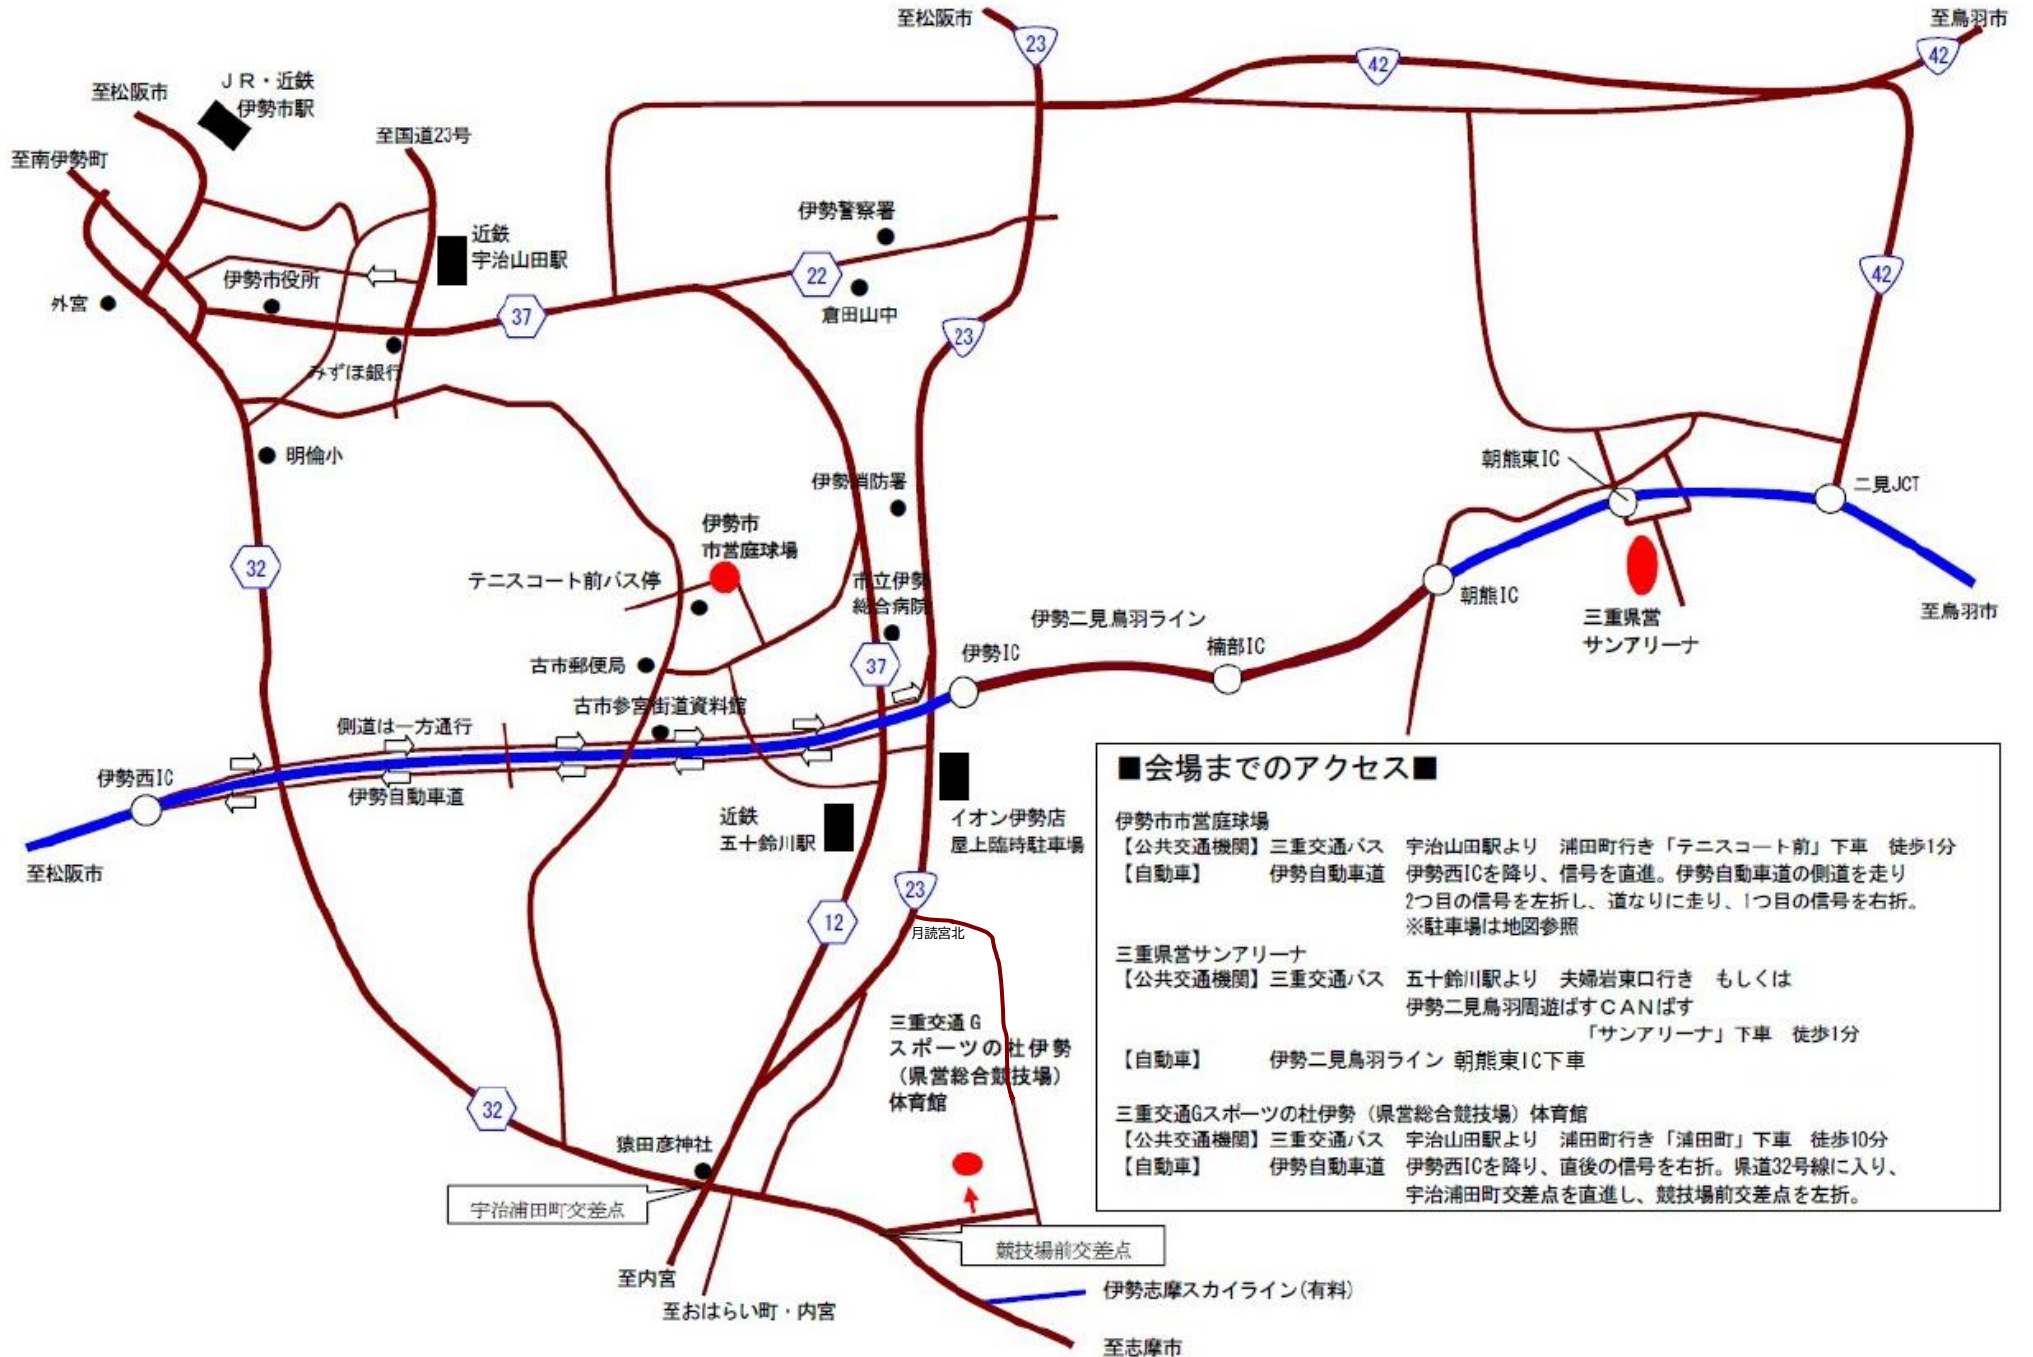

第34回都道府県対抗全日本中学生ソフトテニス大会【アクセスマップ】

■会場までのアクセス■

伊勢市市営庭球場
 【公共交通機関】三重交通バス 宇治山田駅より 浦田町行き「テニスコート前」下車 徒歩1分
 【自動車】 伊勢自動車道 伊勢西ICを降り、信号を直進。伊勢自動車道の側道を走り、2つ目の信号を左折し、道なりに走り、1つ目の信号を右折。
 ※駐車場は地図参照

三重県営サンアリーナ
 【公共交通機関】三重交通バス 五十鈴川駅より 夫婦岩東口行き もしくは 伊勢二見鳥羽周遊バスCANバス 「サンアリーナ」下車 徒歩1分
 【自動車】 伊勢二見鳥羽ライン 朝熊東IC下車

三重交通Gスポーツの社伊勢（県営総合競技場）体育館
 【公共交通機関】三重交通バス 宇治山田駅より 浦田町行き「浦田町」下車 徒歩10分
 【自動車】 伊勢自動車道 伊勢西ICを降り、直後の信号を右折。県道32号線に入り、宇治浦田町交差点を直進し、競技場前交差点を左折。