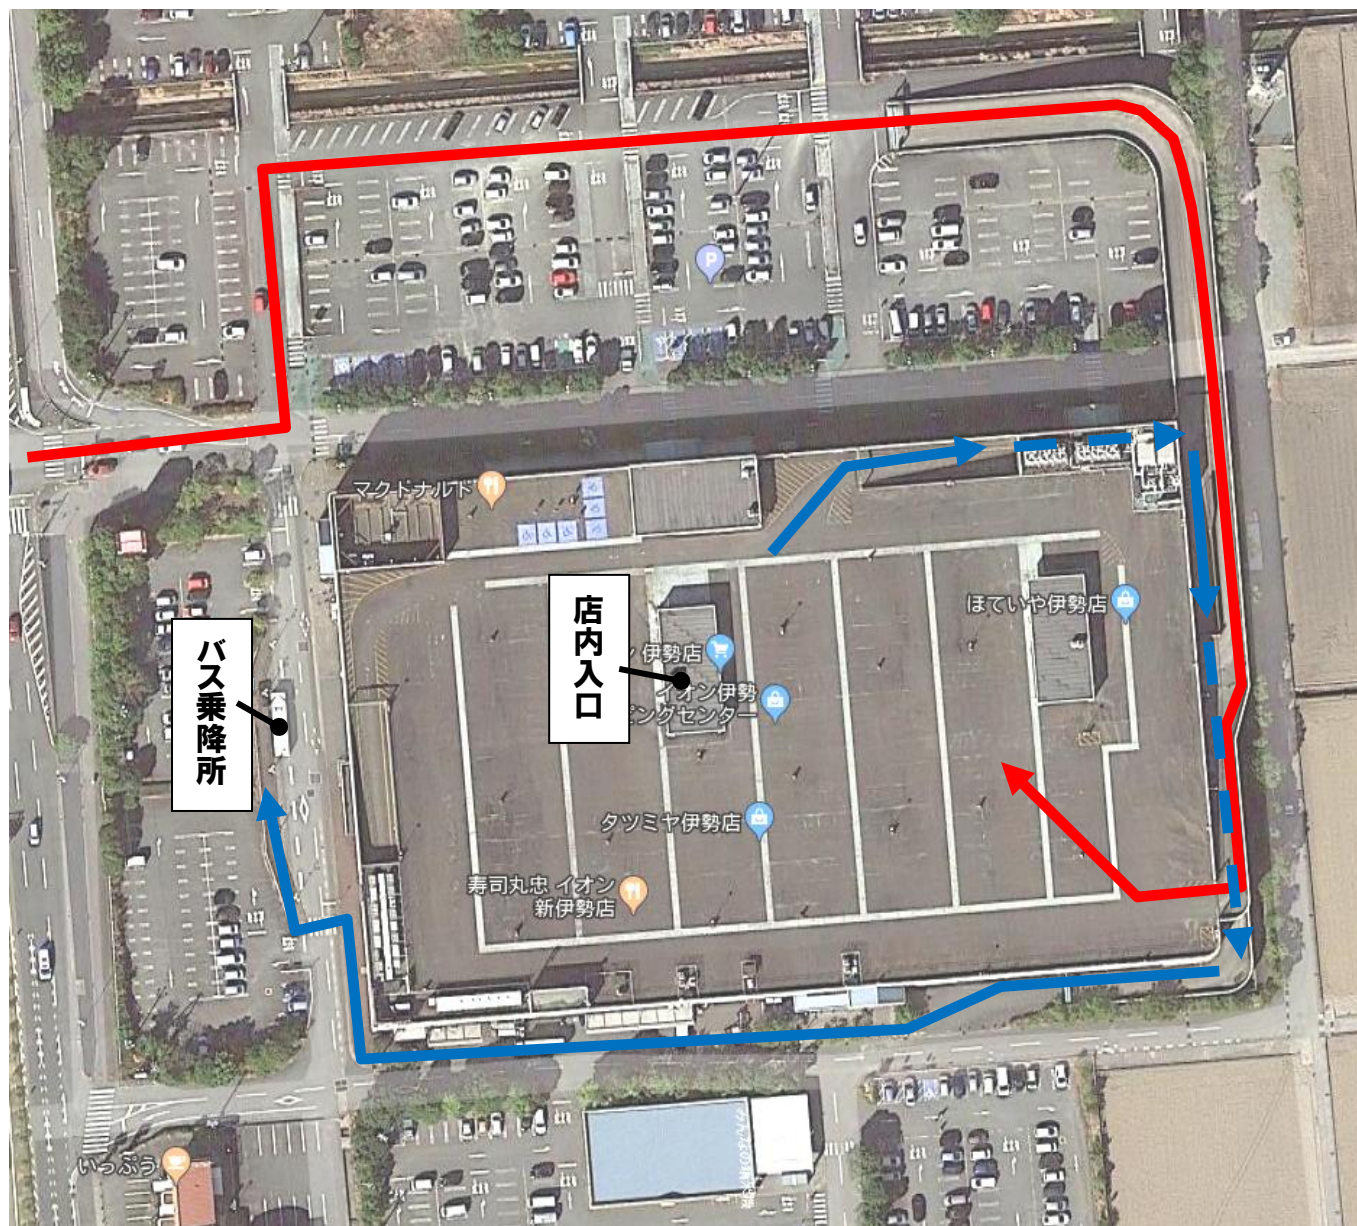

## イオン伊勢店屋上臨時駐車場

赤色の矢印が車、青色の矢印が徒歩の経路です。

イオン伊勢店 営業時間

1 F 食品売場 : 午前8時～午後10時

1 F 食品売場以外 : 午前9時～午後10時

2 F フロア : 午前9時～午後10時

※午前9時までは、屋上から店内に入ることができませんので、青色の経路でシャトルバス乗降所へ歩いて移動してください。(走行する車に注意してください)

それ以降は、屋上からのエレベーターを利用していただき移動してください。