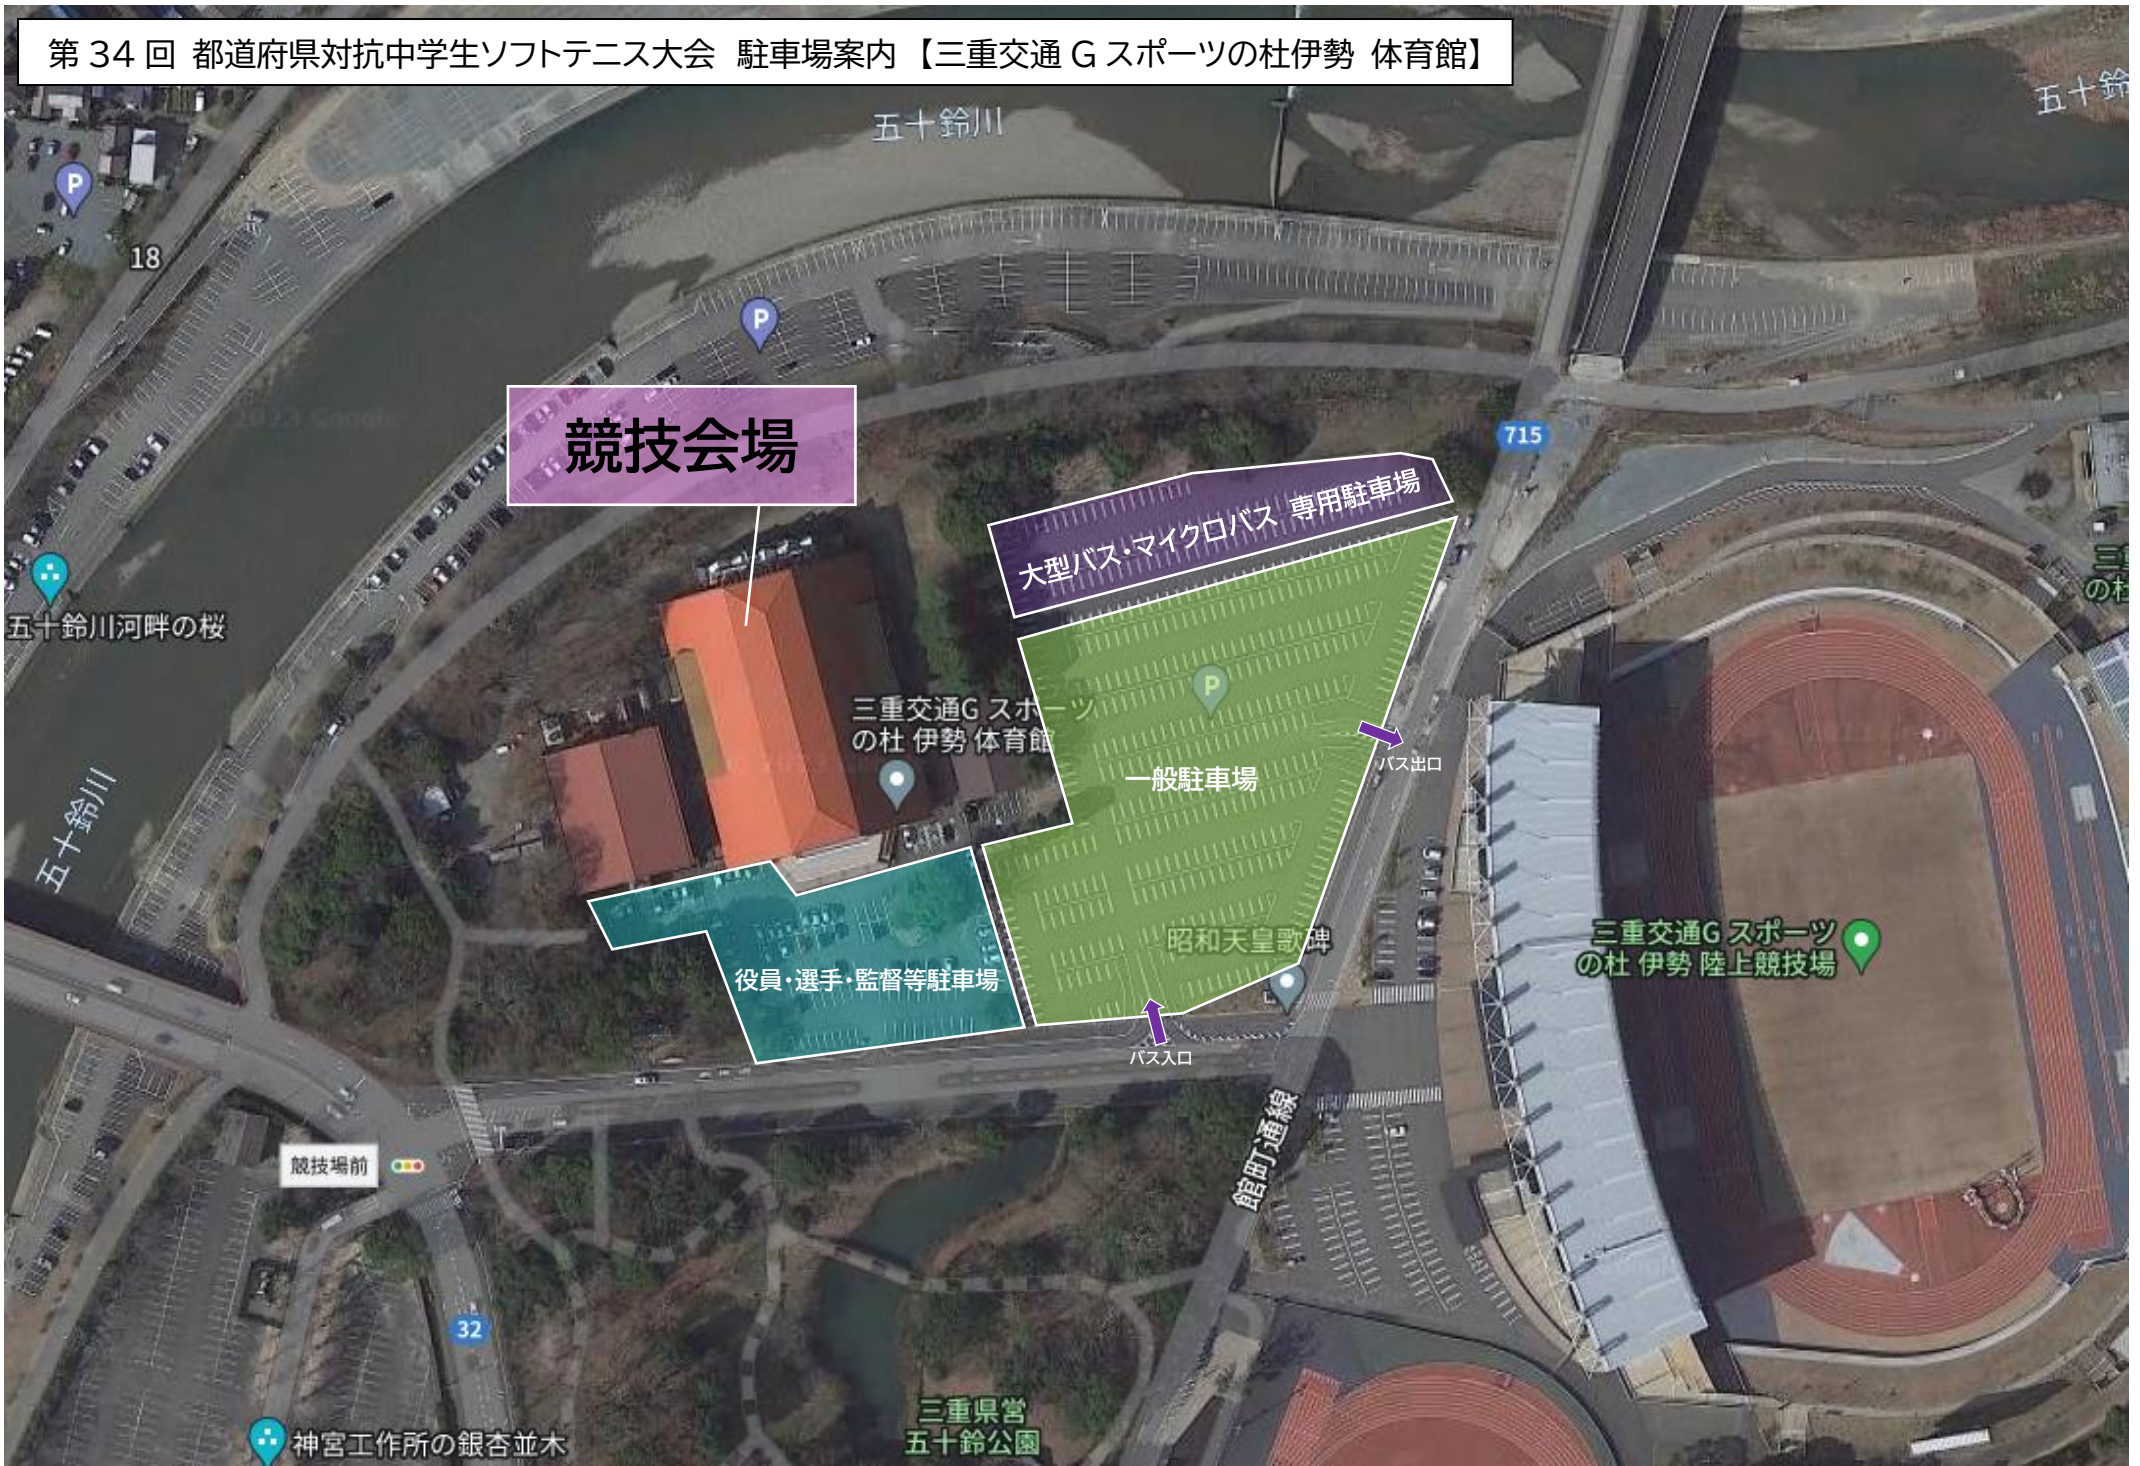

第34回 都道府県対抗中学生ソフトテニス大会 駐車場案内【三重交通Gスポーツの杜伊勢 体育館】

競技会場

大型バス・マイクロバス 専用駐車場

役員・選手・監督等駐車場

一般駐車場

三重交通Gスポーツの杜伊勢 陸上競技場

五十鈴川

五十鈴

18

715

五十鈴川河畔の桜

五十鈴川

三重交通Gスポーツの杜伊勢 体育館

バス出口

昭和天皇歌碑

バス入口

館町通線

競技場前

32

神宮工作所の銀杏並木

三重県営五十鈴公園