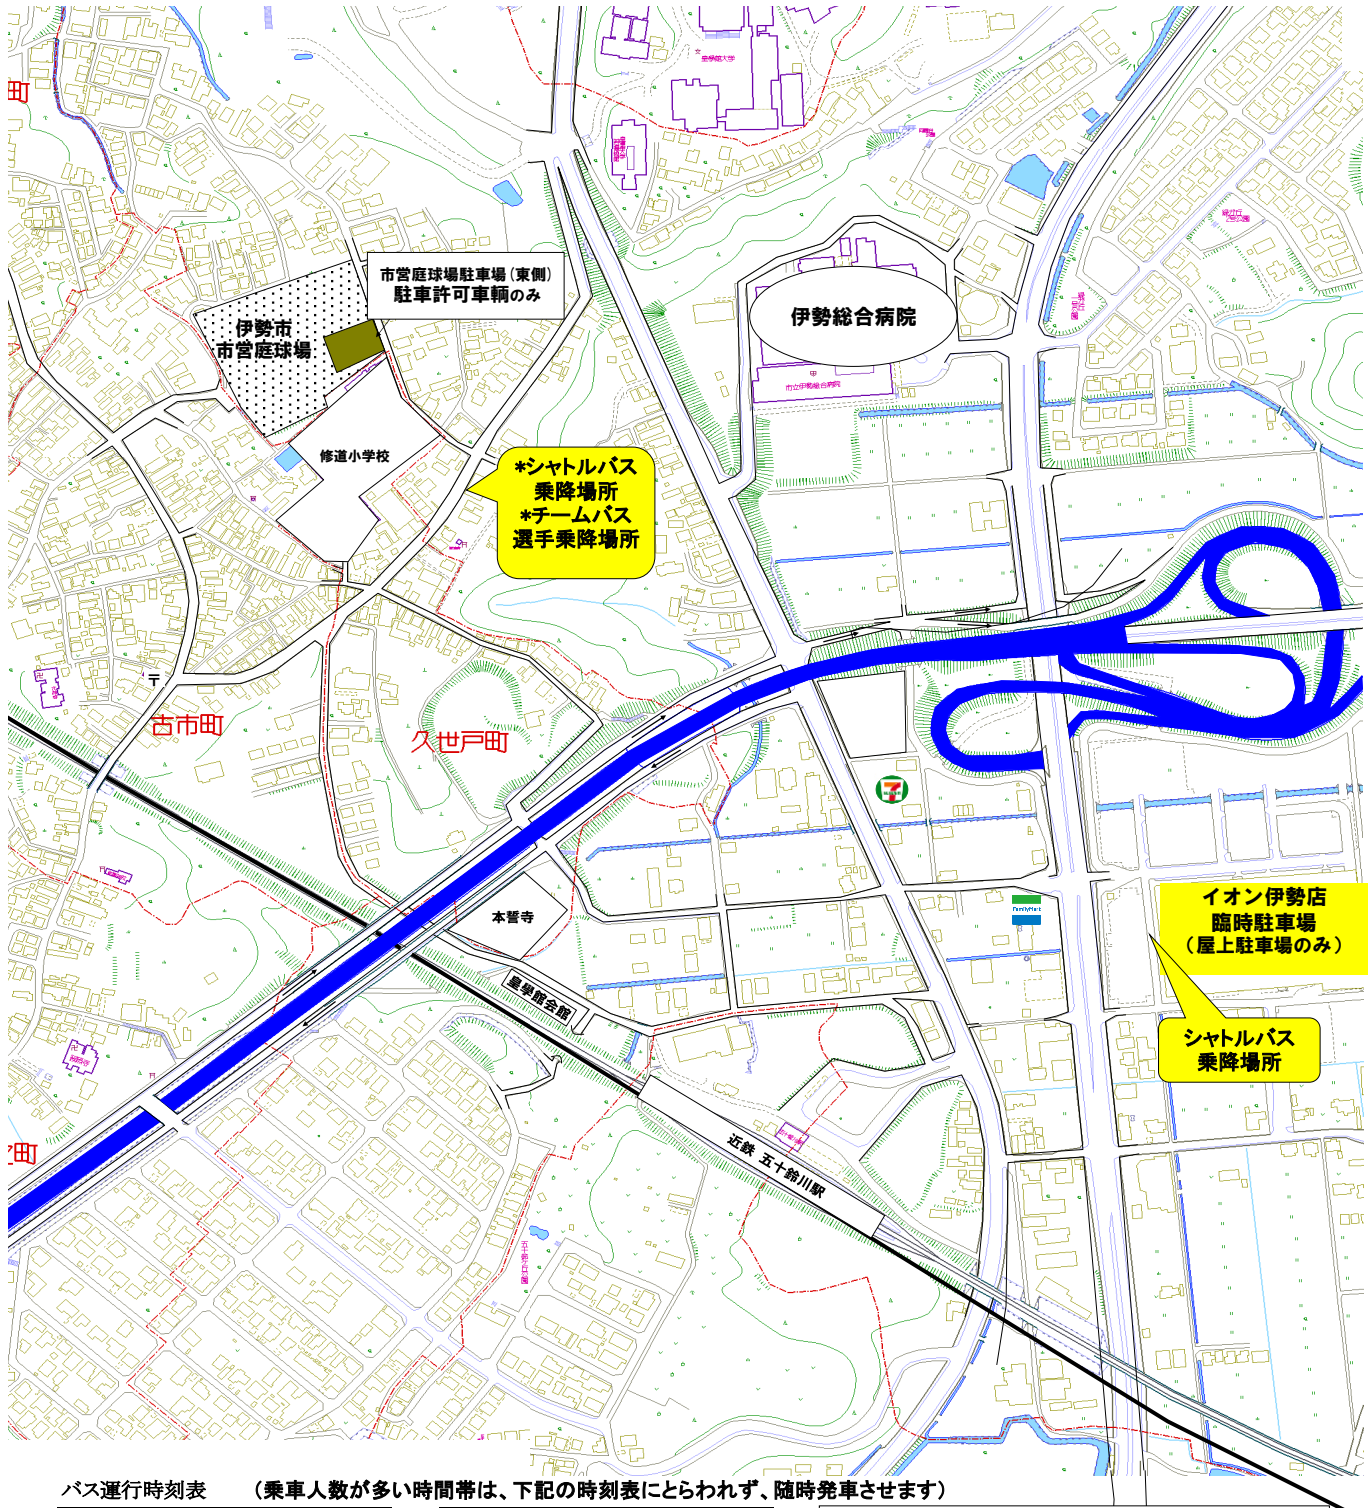

市営庭球場駐車場・臨時駐車場案内図

バス運行時刻表 (乗車人数が多い時間帯は、下記の時刻表にとらわれず、随時発車させます)

市営庭球場発車時刻	
7:10から 随時運行	12 : 00
	12 : 30
	13 : 30
	14 : 00
	14 : 30
9 : 20	15 : 30
9 : 40	16 : 00
10 : 20	16 : 30
10 : 40	17 : 00
11 : 00	17 : 30
11 : 20	18 : 00

イオン伊勢店発車時刻	
7:00から 随時運行	11 : 40
	12 : 00
	13 : 00
	13 : 30
	14 : 00
9 : 00	15 : 00
9 : 20	15 : 30
9 : 40	16 : 00
10 : 00	16 : 30
10 : 40	17 : 00
11 : 00	17 : 30

イオン伊勢店様 営業時間	
1F食品売場	: 午前8時～午後10時
1F食品売場以外	: 午前9時～午後10時
2Fフロア	: 午前9時～午後10時