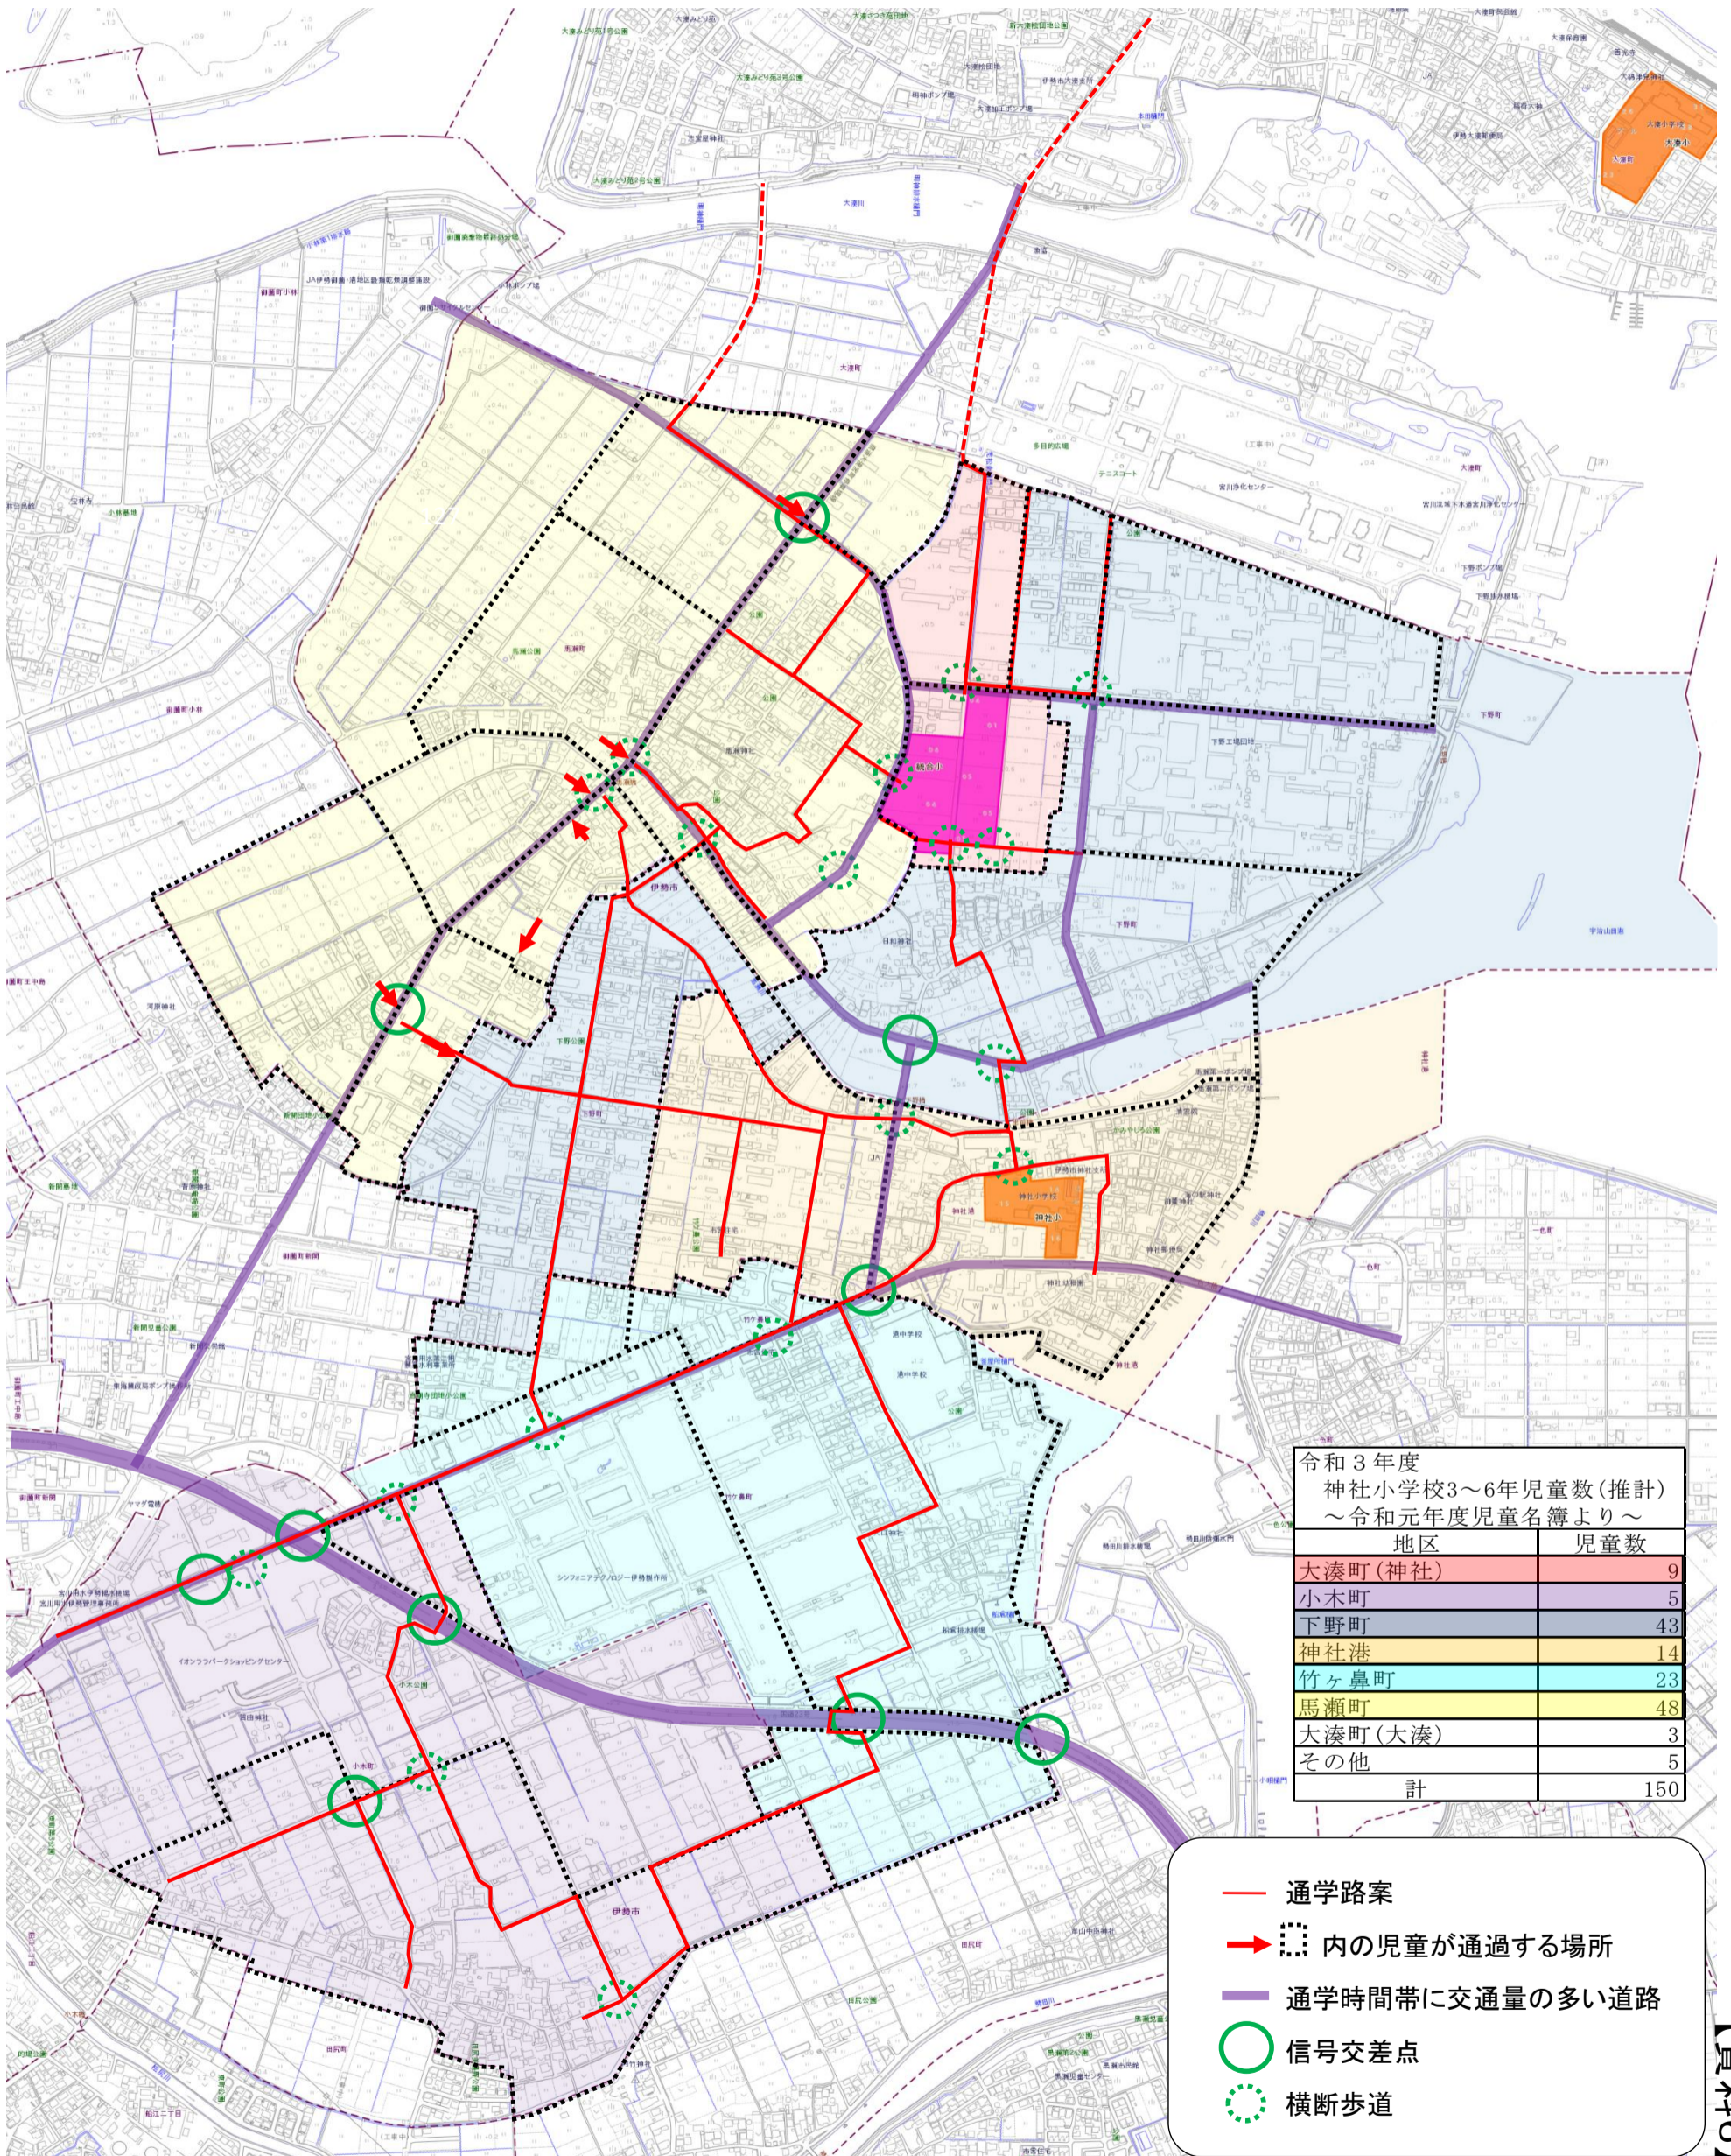

みなと小学校通学路案(神社地区)

令和3年度
神社小学校3～6年児童数(推計)
～令和元年度児童名簿より～

地区	児童数
大湊町(神社)	9
小木町	5
下野町	43
神社港	14
竹ヶ鼻町	23
馬瀬町	48
大湊町(大湊)	3
その他	5
計	150

- 通学路案
- 内の児童が通過する場所
- 通学時間帯に交通量の多い道路
- 信号交差点
- 横断歩道