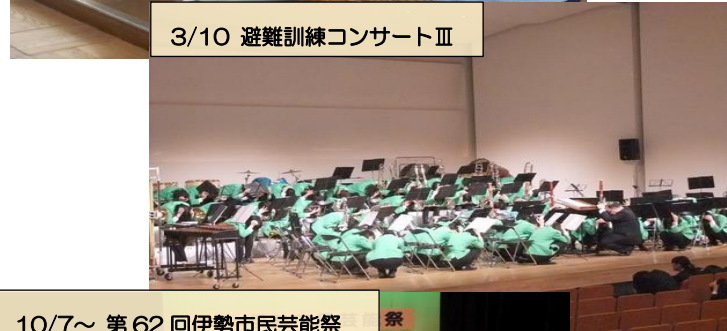

文化芸術体験講座

3/10 避難訓練コンサートⅢ

10/7～ 第62回伊勢市民芸能祭

8/10～ お祭り備忘録

11/30～ 伊勢市短詩型文学祭

いせ これくしょん  
「2018 ISE COLLECTION」として

“鑑賞・体験・披露”をキーワードに

さまざまな文化芸術

# いせ・これ

鑑賞・体験・披露をキーワードに  
年間を通じてさまざまな  
文化芸術イベントを開催します。

7/17～ カルチャーフェスティバル

8/24 民謡踊り大会

10/30～ 第65回伊勢市美術展覧会

12/9 市民交流茶会