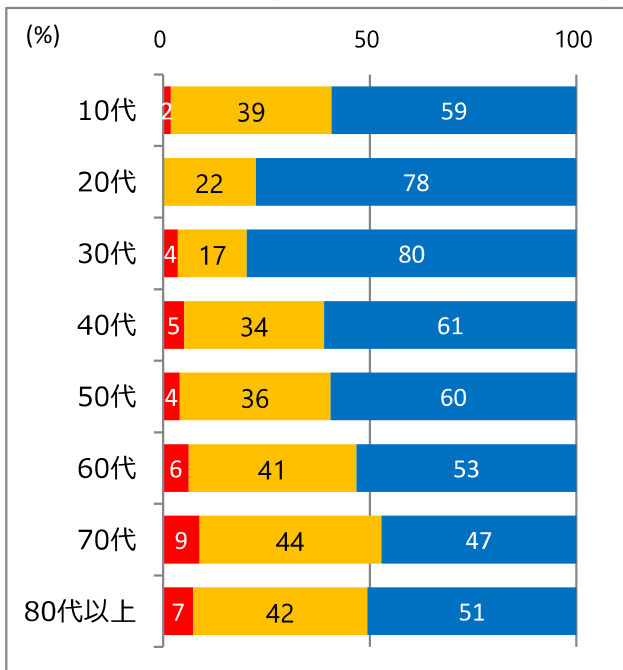

問32 お住まいの地区や市の防災訓練等に参加したことがありますか。(1つに○)

■ 1. 定期的に参加している    ■ 2. 参加したことがある    ■ 3. 参加したことがない

○単純集計

(無回答等を除いた割合 単位：%)

「3. 参加したことがない」の割合が59%となっています。

(単位：人)

回答	1	2	3	無回答	合計
回答者数	97	646	1,051	21	1,815

○男女別集計

(無回答等を除いた割合 単位：%)

女性の方が「3. 参加したことがない」の割合がやや高くなっています。

(単位：人)

回答	1	2	3	無回答	合計
男性	49	307	412	7	775
女性	46	334	622	14	1,016
無回答	2	5	17	0	24
合計	97	646	1,051	21	1,815

○年代別集計

(無回答等を除いた割合 単位：%)

20代～30代で「3. 参加したことがない」の割合が高くなっています。一方、70代で「1. 定期的に参加している」「2. 参加したことがある」の割合が50%を超えています。

(単位：人)

回答	1	2	3	無回答	合計
10代	1	21	32	0	54
20代	0	31	107	3	141
30代	6	28	134	1	169
40代	13	86	155	2	256
50代	12	109	178	0	299
60代	22	145	190	0	357
70代	30	150	161	7	348
80代以上	13	75	90	8	186
無回答	0	1	4	0	5
合計	97	646	1,051	21	1,815