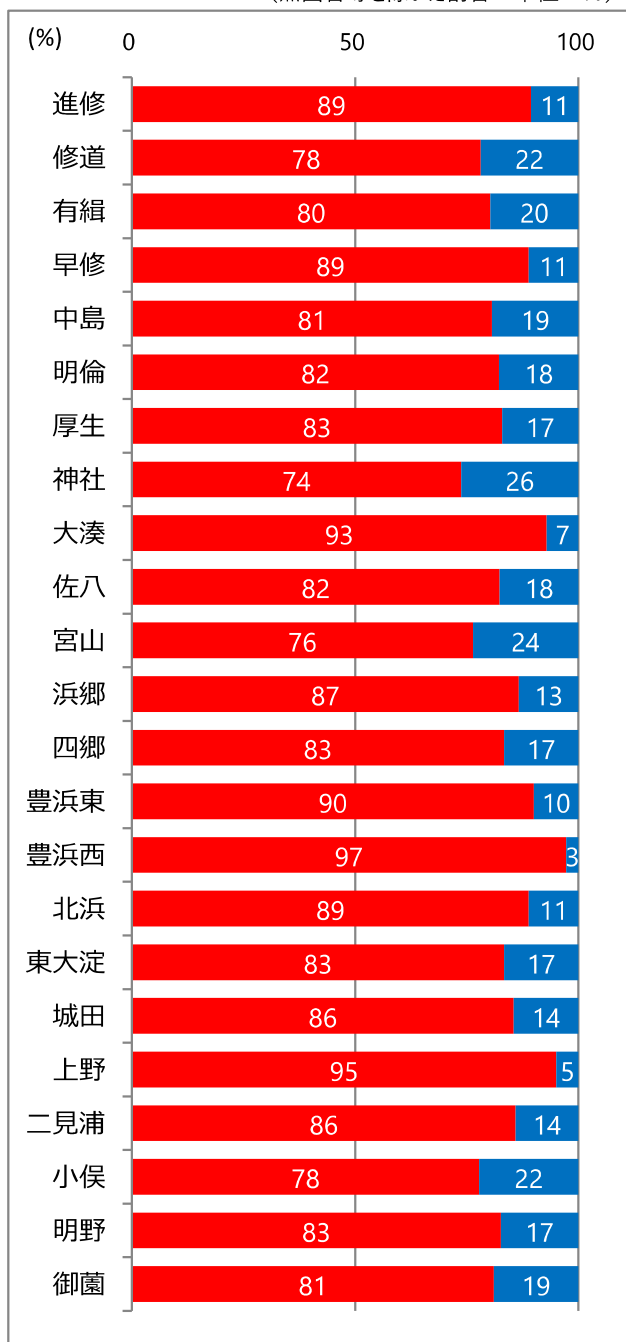

○小学校区別集計

神社、宮山で「2. 知らない」の割合が比較的高くなっています。

豊浜西、上野、大湊、豊浜東では、特に「1. 知っている」の割合が高くなっています。

(無回答等を除いた割合 単位：%)

(単位：人)

回答	1	2	無回答	合計
進修	42	5	0	47
修道	89	25	0	114
有緝	122	30	2	154
早修	40	5	1	46
中島	75	18	1	94
明倫	97	21	2	120
厚生	92	19	2	113
神社	59	21	0	80
大湊	39	3	0	42
佐八	14	3	0	17
宮山	42	13	0	55
浜郷	65	10	2	77
四郷	60	12	1	73
豊浜東	27	3	1	31
豊浜西	35	1	0	36
北浜	48	6	0	54
東大淀	20	4	0	24
城田	59	10	0	69
上野	19	1	0	20
二見浦	110	18	1	129
小俣	147	42	3	192
明野	76	16	1	93
御園	94	22	0	116
無回答	13	5	1	19
合計	1,484	313	18	1,815