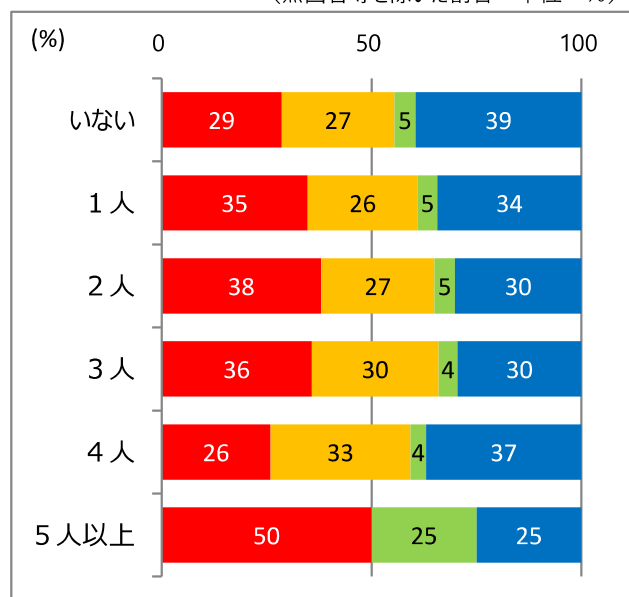

### ○単純集計

(無回答等を除いた割合 単位：%)

「4. していない」の割合は30%を超えています。準備している方は「1. 1～2日分」が34%、「2. 3～6日分」が28%、「3. 7日以上」が5%となっています。

(単位：人)

回答	1	2	3	4	無回答	合計
回答者数	616	501	87	595	16	1,815

### ○子ども人数別集計

(無回答等を除いた割合 単位：%)

お子さんが2人～3人、5人以上いらっしゃる家では、準備している割合が70%を超えています。

(単位：人)

回答	1	2	3	4	無回答	合計
いない	136	128	24	188	1	477
1人	82	62	11	81	0	236
2人	281	200	36	223	8	748
3人	104	88	13	86	5	296
4人	7	9	1	10	0	27
5人以上	2	0	1	1	0	4
無回答	4	14	1	6	2	27
合計	616	501	87	595	16	1,815

### ○就学区分集計

(無回答等を除いた割合 単位：%)

就学前、小学生、中学生、大学生等のお子さんがいらっしゃる家では、準備している割合が70%を超えています。

就学前、小学生、中学生のお子さんがいらっしゃる家では「1. 1～2日分」の割合がやや高くなっています。

(単位：人)

回答	1	2	3	4	無回答	合計
就学前	70	31	3	43	0	147
小学生	67	44	3	31	0	145
中学生	43	28	4	22	0	97
高校生	46	33	5	39	0	123
大学等	45	37	5	30	1	118
社会人	283	242	52	282	10	869
その他	12	8	2	11	0	33