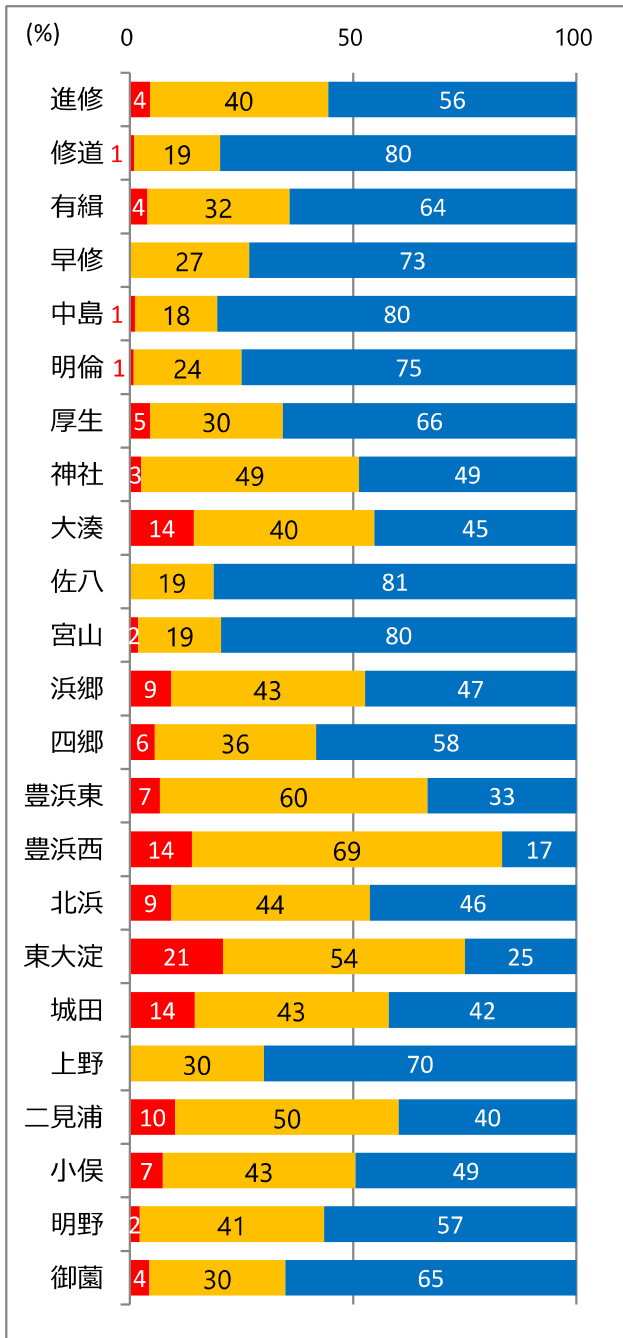

(無回答等を除いた割合 単位：%)

女性の方が「3. 参加したことがない」の割合がやや高くなっています。

(単位：人)

回答	1	2	3	無回答	合計
男性	49	307	412	7	775
女性	46	334	622	14	1,016
無回答	2	5	17	0	24
合計	97	646	1,051	21	1,815

○年代別集計

(無回答等を除いた割合 単位：%)

20代～30代で「3. 参加したことがない」の割合が高くなっています。一方、70代で「1. 定期的に参加している」「2. 参加したことがある」の割合が50%を超えています。

(単位：人)

回答	1	2	3	無回答	合計
10代	1	21	32	0	54
20代	0	31	107	3	141
30代	6	28	134	1	169
40代	13	86	155	2	256
50代	12	109	178	0	299
60代	22	145	190	0	357
70代	30	150	161	7	348
80代以上	13	75	90	8	186
無回答	0	1	4	0	5
合計	97	646	1,051	21	1,815

○小学校区別集計

豊浜西、東大淀で「1. 定期的に参加している」「2. 参加したことがある」の割合が高くなっています。  
 佐八、修道、中島、宮山で「3. 参加したことがない」の割合が高くなっています。

(無回答等を除いた割合 単位：%)

(単位：人)

回答	1	2	3	無回答	合計
進修	2	18	25	2	47
修道	1	22	91	0	114
有緝	6	49	99	0	154
早修	0	12	33	1	46
中島	1	17	74	2	94
明倫	1	29	90	0	120
厚生	5	33	73	2	113
神社	2	38	38	2	80
大湊	6	17	19	0	42
佐八	0	3	13	1	17
宮山	1	10	43	1	55
浜郷	7	33	36	1	77
四郷	4	26	42	1	73
豊浜東	2	18	10	1	31
豊浜西	5	25	6	0	36
北浜	5	24	25	0	54
東大淀	5	13	6	0	24
城田	10	30	29	0	69
上野	0	6	14	0	20
二見浦	13	64	51	1	129
小俣	14	82	94	2	192
明野	2	38	52	1	93
御園	5	35	75	1	116
無回答	0	4	13	2	19
合計	97	646	1,051	21	1,815