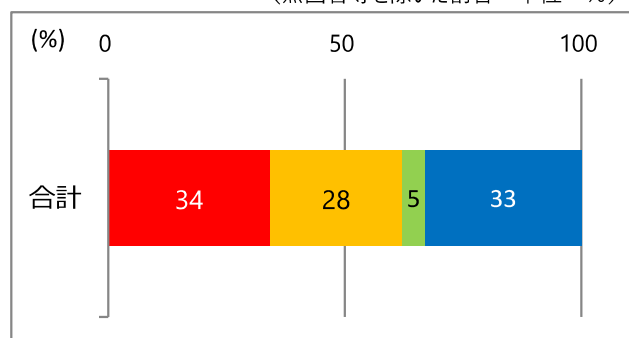

### ○単純集計

(無回答等を除いた割合 単位：%)

「4. していない」の割合は30%を超えています。準備している方は「1. 1～2日分」が34%、「2. 3～6日分」が28%、「3. 7日以上」が5%となっています。

(単位：人)

回答	1	2	3	4	無回答	合計
回答者数	616	501	87	595	16	1,815