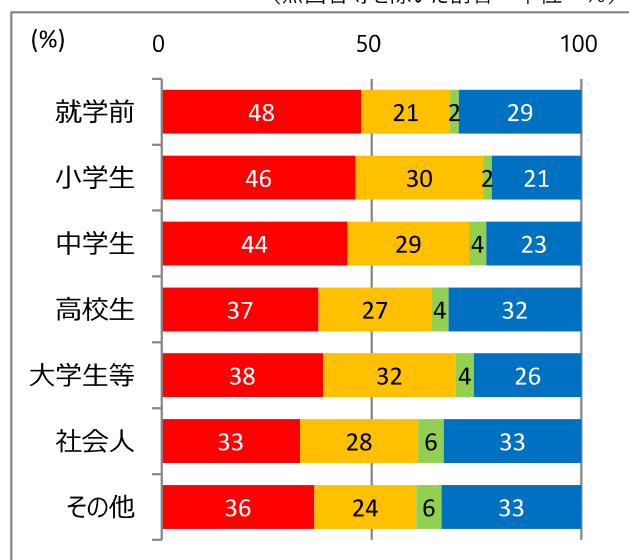

### ○単純集計

(無回答等を除いた割合 単位：%)

「4. していない」の割合は30%を超えています。準備している方は「1. 1～2日分」が34%、「2. 3～6日分」が28%、「3. 7日以上」が5%となっています。

(単位：人)

回答	1	2	3	4	無回答	合計
回答者数	616	501	87	595	16	1,815

### ○子ども人数別集計

(無回答等を除いた割合 単位：%)

お子さんが2人～3人、5人以上いらっしゃる家では、準備している割合が70%を超えています。

(単位：人)

回答	1	2	3	4	無回答	合計
いない	136	128	24	188	1	477
1人	82	62	11	81	0	236
2人	281	200	36	223	8	748
3人	104	88	13	86	5	296
4人	7	9	1	10	0	27
5人以上	2	0	1	1	0	4
無回答	4	14	1	6	2	27
合計	616	501	87	595	16	1,815

### ○就学区分集計

(無回答等を除いた割合 単位：%)

就学前、小学生、中学生、大学生等のお子さんがいらっしゃる家では、準備している割合が70%を超えています。

就学前、小学生、中学生のお子さんがいらっしゃる家では「1. 1～2日分」の割合がやや高くなっています。

(単位：人)

回答	1	2	3	4	無回答	合計
就学前	70	31	3	43	0	147
小学生	67	44	3	31	0	145
中学生	43	28	4	22	0	97
高校生	46	33	5	39	0	123
大学等	45	37	5	30	1	118
社会人	283	242	52	282	10	869
その他	12	8	2	11	0	33

○小学校区別集計

豊浜東で「4. していない」の割合が50%を超えています。

大湊、佐八、浜郷、豊浜西で「1. 1～2日分」の割合が高くなっています。

(無回答等を除いた割合 単位：%)

(単位：人)

回答	1	2	3	4	無回答	合計
進修	15	17	4	11	0	47
修道	37	37	5	35	0	114
有緝	48	41	12	52	1	154
早修	10	19	4	12	1	46
中島	35	25	5	28	1	94
明倫	47	32	5	34	2	120
厚生	34	37	5	36	1	113
神社	24	21	3	32	0	80
大湊	21	10	0	11	0	42
佐八	8	3	0	6	0	17
宮山	19	14	3	18	1	55
浜郷	33	23	3	17	1	77
四郷	25	18	3	26	1	73
豊浜東	6	5	2	17	1	31
豊浜西	15	7	1	12	1	36
北浜	15	16	1	21	1	54
東大淀	8	6	1	9	0	24
城田	23	22	2	22	0	69
上野	3	8	2	7	0	20
二見浦	50	32	4	42	1	129
小俣	70	48	7	66	1	192
明野	30	27	7	29	0	93
御園	37	28	6	45	0	116
無回答	3	5	2	7	2	19
合計	616	501	87	595	16	1,815