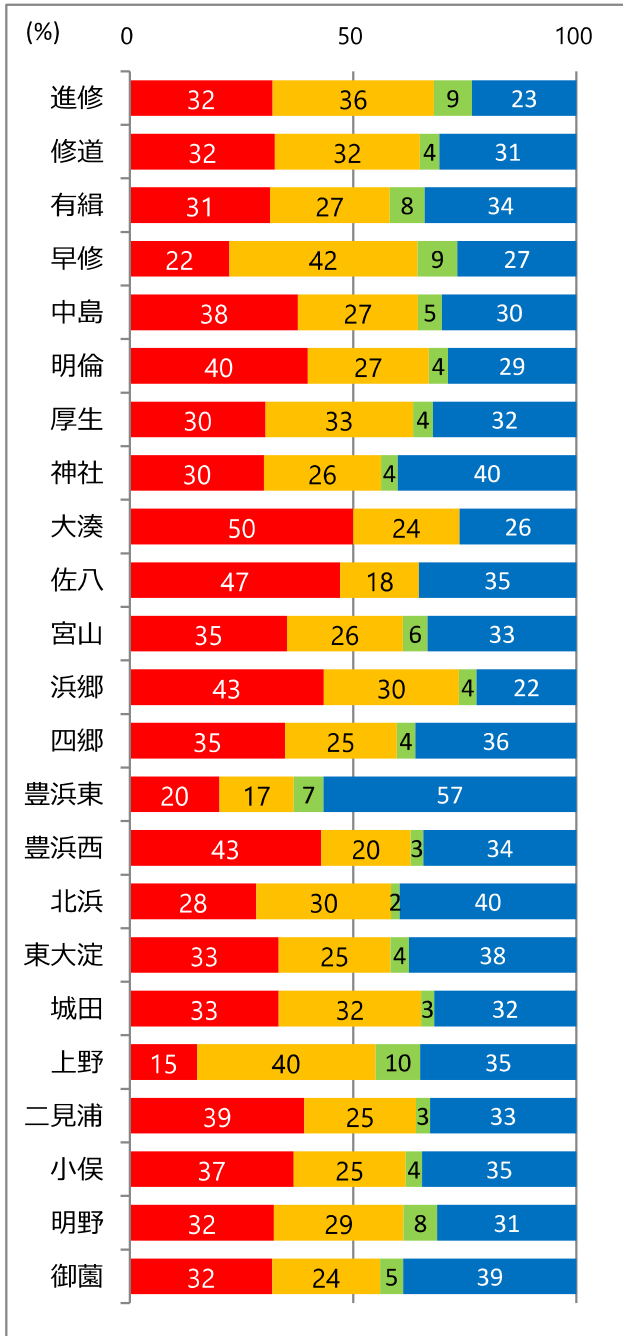

### ○子ども人数別集計

(無回答等を除いた割合 単位：%)

お子さんが2人～3人、5人以上いらっしゃる家では、準備している割合が70%を超えています。

(単位：人)

回答	1	2	3	4	無回答	合計
いない	136	128	24	188	1	477
1人	82	62	11	81	0	236
2人	281	200	36	223	8	748
3人	104	88	13	86	5	296
4人	7	9	1	10	0	27
5人以上	2	0	1	1	0	4
無回答	4	14	1	6	2	27
合計	616	501	87	595	16	1,815

### ○就学区分集計

(無回答等を除いた割合 単位：%)

就学前、小学生、中学生、大学生等のお子さんがいらっしゃる家では、準備している割合が70%を超えています。

就学前、小学生、中学生のお子さんがいらっしゃる家では「1. 1～2日分」の割合がやや高くなっています。

(単位：人)

回答	1	2	3	4	無回答	合計
就学前	70	31	3	43	0	147
小学生	67	44	3	31	0	145
中学生	43	28	4	22	0	97
高校生	46	33	5	39	0	123
大学等	45	37	5	30	1	118
社会人	283	242	52	282	10	869
その他	12	8	2	11	0	33

○小学校区別集計

豊浜東で「4. していない」の割合が50%を超えています。

大湊、佐八、浜郷、豊浜西で「1. 1～2日分」の割合が高くなっています。

(無回答等を除いた割合 単位：%)

(単位：人)

回答	1	2	3	4	無回答	合計
進修	15	17	4	11	0	47
修道	37	37	5	35	0	114
有緝	48	41	12	52	1	154
早修	10	19	4	12	1	46
中島	35	25	5	28	1	94
明倫	47	32	5	34	2	120
厚生	34	37	5	36	1	113
神社	24	21	3	32	0	80
大湊	21	10	0	11	0	42
佐八	8	3	0	6	0	17
宮山	19	14	3	18	1	55
浜郷	33	23	3	17	1	77
四郷	25	18	3	26	1	73
豊浜東	6	5	2	17	1	31
豊浜西	15	7	1	12	1	36
北浜	15	16	1	21	1	54
東大淀	8	6	1	9	0	24
城田	23	22	2	22	0	69
上野	3	8	2	7	0	20
二見浦	50	32	4	42	1	129
小俣	70	48	7	66	1	192
明野	30	27	7	29	0	93
御園	37	28	6	45	0	116
無回答	3	5	2	7	2	19
合計	616	501	87	595	16	1,815

(無回答等を除いた割合 単位：%)

女性の方が「3. 参加したことがない」の割合がやや高くなっています。

(単位：人)

回答	1	2	3	無回答	合計
男性	49	307	412	7	775
女性	46	334	622	14	1,016
無回答	2	5	17	0	24
合計	97	646	1,051	21	1,815

○年代別集計

(無回答等を除いた割合 単位：%)

20代～30代で「3. 参加したことがない」の割合が高くなっています。一方、70代で「1. 定期的に参加している」「2. 参加したことがある」の割合が50%を超えています。