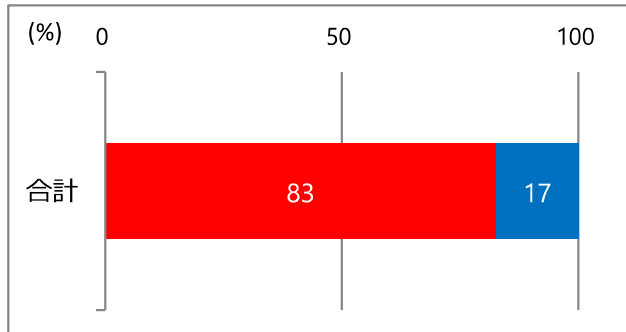

問33 災害時の避難場所を知っていますか。(1つに○)

※伊勢市では、避難所を掲載した「防災マップ（令和元年度改定版）」を危機管理課、各総合支所及び各支所にて配布し、市ホームページで公開しています。

■ 1. 知っている

■ 2. 知らない

○単純集計

(無回答等を除いた割合 単位：%)

「1. 知っている」の割合が83%となっています。

(単位：人)

回答	1	2	無回答	合計
回答者数	1,484	313	18	1,815