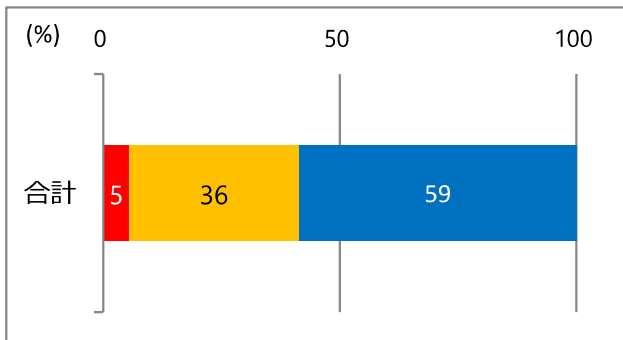

### ○就学区分集計

(無回答等を除いた割合 単位：%)

就学前、小学生、中学生、大学生等のお子さんがいらっしゃる家では、準備している割合が70%を超えています。

就学前、小学生、中学生のお子さんがいらっしゃる家では「1. 1～2日分」の割合がやや高くなっています。

(単位：人)

回答	1	2	3	4	無回答	合計
就学前	70	31	3	43	0	147
小学生	67	44	3	31	0	145
中学生	43	28	4	22	0	97
高校生	46	33	5	39	0	123
大学等	45	37	5	30	1	118
社会人	283	242	52	282	10	869
その他	12	8	2	11	0	33

○小学校区別集計

豊浜東で「4. していない」の割合が50%を超えています。

大湊、佐八、浜郷、豊浜西で「1. 1～2日分」の割合が高くなっています。

(無回答等を除いた割合 単位：%)

(単位：人)

回答	1	2	3	4	無回答	合計
進修	15	17	4	11	0	47
修道	37	37	5	35	0	114
有緝	48	41	12	52	1	154
早修	10	19	4	12	1	46
中島	35	25	5	28	1	94
明倫	47	32	5	34	2	120
厚生	34	37	5	36	1	113
神社	24	21	3	32	0	80
大湊	21	10	0	11	0	42
佐八	8	3	0	6	0	17
宮山	19	14	3	18	1	55
浜郷	33	23	3	17	1	77
四郷	25	18	3	26	1	73
豊浜東	6	5	2	17	1	31
豊浜西	15	7	1	12	1	36
北浜	15	16	1	21	1	54
東大淀	8	6	1	9	0	24
城田	23	22	2	22	0	69
上野	3	8	2	7	0	20
二見浦	50	32	4	42	1	129
小俣	70	48	7	66	1	192
明野	30	27	7	29	0	93
御園	37	28	6	45	0	116
無回答	3	5	2	7	2	19
合計	616	501	87	595	16	1,815

問32 お住まいの地区や市の防災訓練等に参加したことがありますか。(1つに○)

■ 1. 定期的に参加している    ■ 2. 参加したことがある    ■ 3. 参加したことがない

○単純集計

(無回答等を除いた割合 単位：%)

「3. 参加したことがない」の割合が59%となっています。

(単位：人)

回答	1	2	3	無回答	合計
回答者数	97	646	1,051	21	1,815

○男女別集計

(無回答等を除いた割合 単位：%)

女性の方が「3. 参加したことがない」の割合がやや高くなっています。

(単位：人)

回答	1	2	3	無回答	合計
男性	49	307	412	7	775
女性	46	334	622	14	1,016
無回答	2	5	17	0	24
合計	97	646	1,051	21	1,815

○年代別集計

(無回答等を除いた割合 単位：%)

20代～30代で「3. 参加したことがない」の割合が高くなっています。一方、70代で「1. 定期的に参加している」「2. 参加したことがある」の割合が50%を超えています。