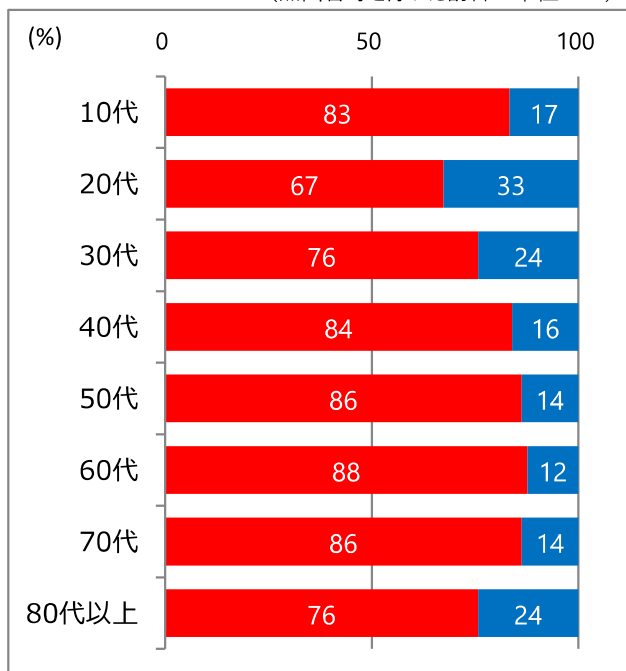

#### ○男女別集計

(無回答等を除いた割合 単位：%)

女性の方が「1. 知っている」の割合がやや高くなっています。

(単位：人)

回答	1	2	無回答	合計
男性	619	150	6	775
女性	844	160	12	1,016
無回答	21	3	0	24
合計	1,484	313	18	1,815

#### ○年代別集計

(無回答等を除いた割合 単位：%)

20代～30代、80代以上で「2. 知らない」の割合が高くなっています。

(単位：人)

回答	1	2	無回答	合計
10代	45	9	0	54
20代	95	46	0	141
30代	128	41	0	169
40代	214	41	1	256
50代	257	41	1	299
60代	312	44	1	357
70代	295	47	6	348
80代以上	134	43	9	186
無回答	4	1	0	5
合計	1,484	313	18	1,815