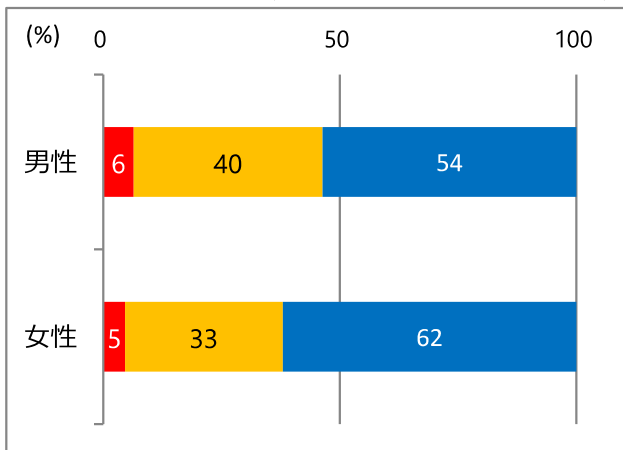

○小学校区別集計

豊浜東で「4. していない」の割合が50%を超えています。

大湊、佐八、浜郷、豊浜西で「1. 1～2日分」の割合が高くなっています。

(無回答等を除いた割合 単位：%)

(単位：人)

回答	1	2	3	4	無回答	合計
進修	15	17	4	11	0	47
修道	37	37	5	35	0	114
有緝	48	41	12	52	1	154
早修	10	19	4	12	1	46
中島	35	25	5	28	1	94
明倫	47	32	5	34	2	120
厚生	34	37	5	36	1	113
神社	24	21	3	32	0	80
大湊	21	10	0	11	0	42
佐八	8	3	0	6	0	17
宮山	19	14	3	18	1	55
浜郷	33	23	3	17	1	77
四郷	25	18	3	26	1	73
豊浜東	6	5	2	17	1	31
豊浜西	15	7	1	12	1	36
北浜	15	16	1	21	1	54
東大淀	8	6	1	9	0	24
城田	23	22	2	22	0	69
上野	3	8	2	7	0	20
二見浦	50	32	4	42	1	129
小俣	70	48	7	66	1	192
明野	30	27	7	29	0	93
御園	37	28	6	45	0	116
無回答	3	5	2	7	2	19
合計	616	501	87	595	16	1,815

問32 お住まいの地区や市の防災訓練等に参加したことがありますか。(1つに○)

■ 1. 定期的に参加している    ■ 2. 参加したことがある    ■ 3. 参加したことがない

○単純集計

(無回答等を除いた割合 単位：%)

「3. 参加したことがない」の割合が59%となっています。

(単位：人)

回答	1	2	3	無回答	合計
回答者数	97	646	1,051	21	1,815

○男女別集計

(無回答等を除いた割合 単位：%)

女性の方が「3. 参加したことがない」の割合がやや高くなっています。

(単位：人)

回答	1	2	3	無回答	合計
男性	49	307	412	7	775
女性	46	334	622	14	1,016
無回答	2	5	17	0	24
合計	97	646	1,051	21	1,815

○年代別集計

(無回答等を除いた割合 単位：%)

20代～30代で「3. 参加したことがない」の割合が高くなっています。一方、70代で「1. 定期的に参加している」「2. 参加したことがある」の割合が50%を超えています。