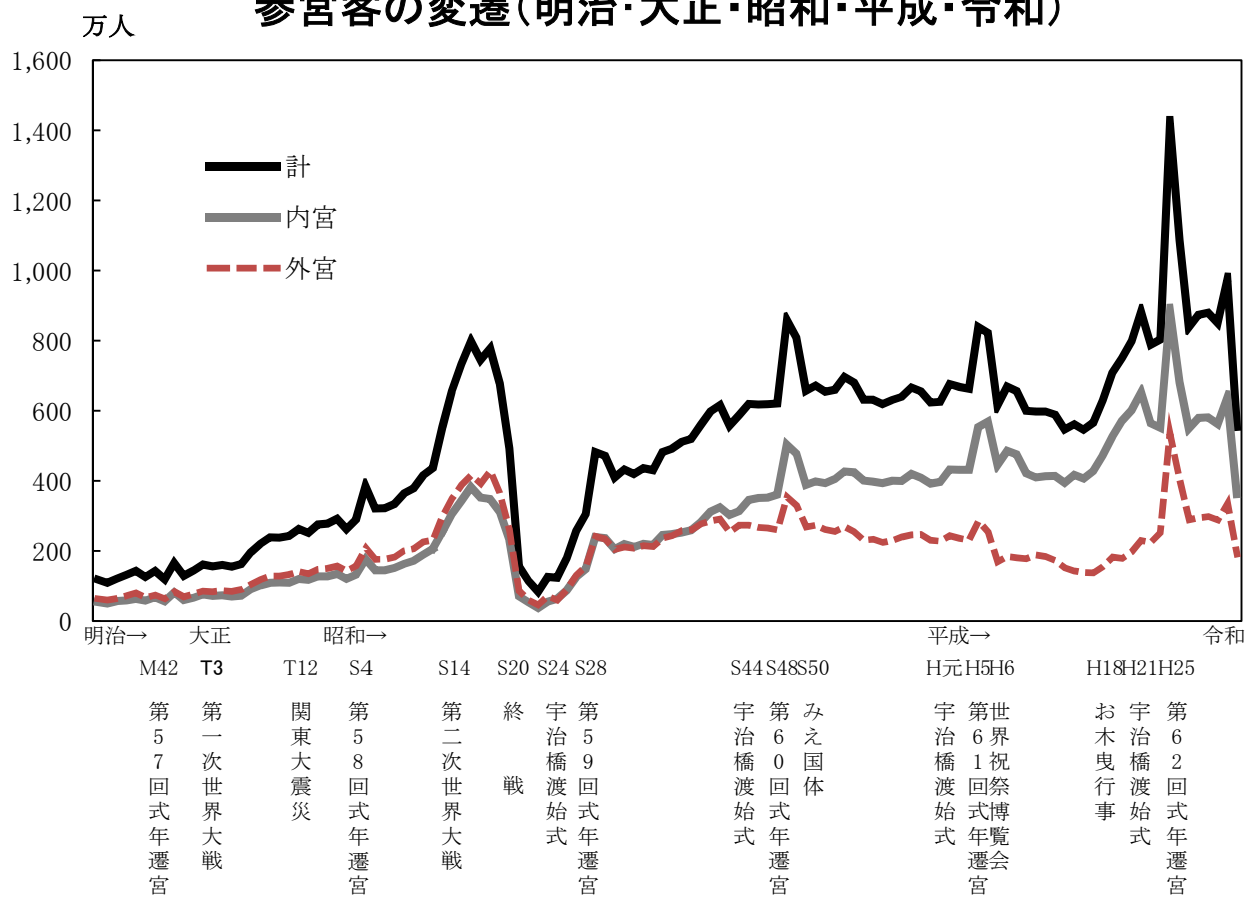

※「収容人数」は通常の宿泊者の場合で、合宿等の場合は異なる

資料: 観光振興課

伊勢神宮初参り旅客者数(外宮・内宮)

資料: 観光振興課

参宮客の変遷(明治・大正・昭和・平成・令和)

資料: 観光振興課