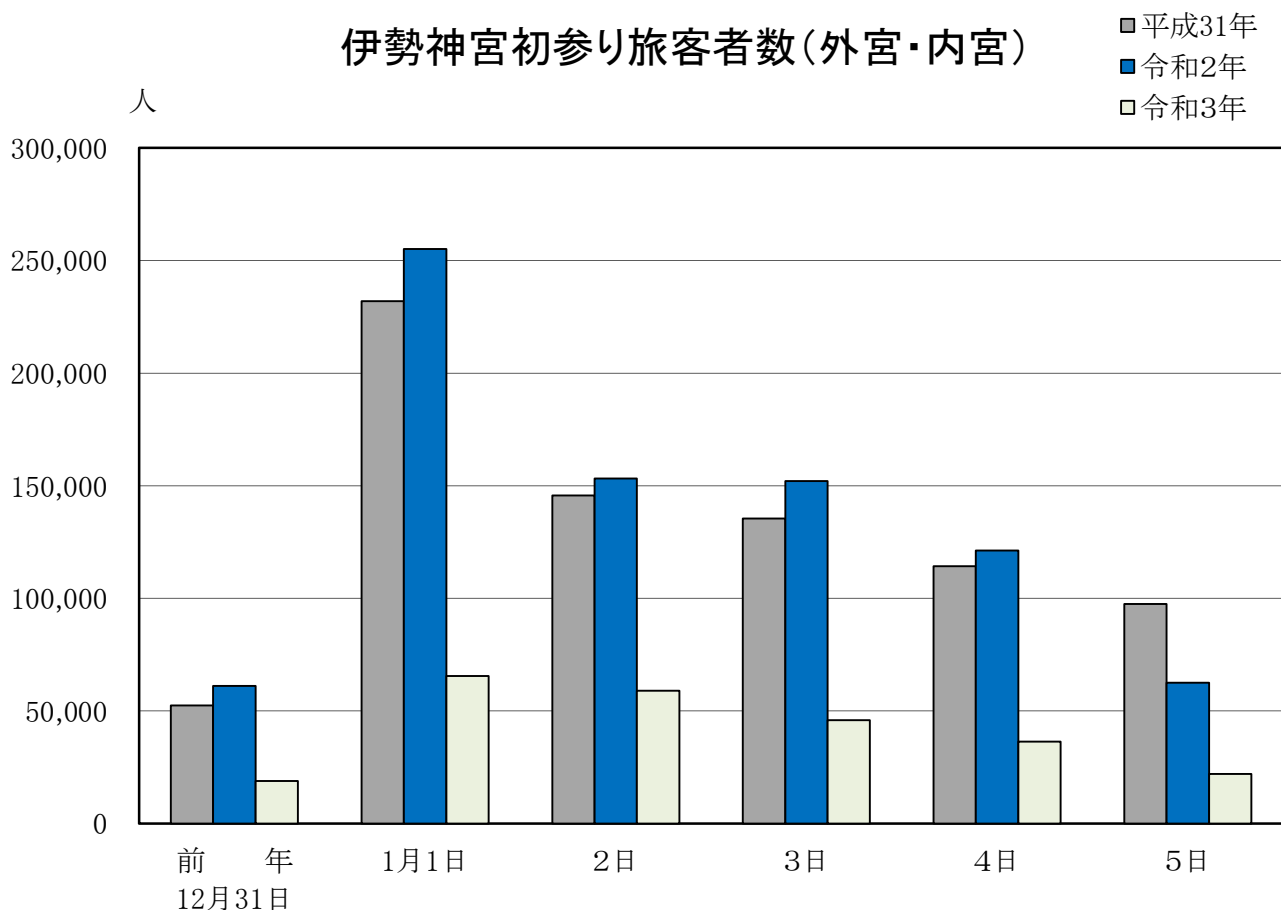

資料: 観光振興課

2. 伊勢神宮参拝者数

区 分	総 数	内 宮	外 宮
平成30年	8,505,253	5,621,645	2,883,608
平成31年 /令和元年	9,729,616	6,369,505	3,360,111
令和2年	5,537,811	3,618,530	1,919,281

資料: 観光振興課

3. 旅館宿泊者数

区 分	旅 館 数			収 容 人 員			宿 泊 延 人 員		
	平成30年	平成31年 /令和元年	令和2年	平成30年	平成31年 /令和元年	令和2年	平成30年	平成31年 /令和元年	令和2年
伊 勢	37	40	40	2,975	3,116	3,152	546,072	590,342	369,730
二 見 町	22	22	22	1,740	1,943	1,943	172,152	179,277	107,629

※「収容人数」は通常の宿泊者の場合で、合宿等の場合は異なる

資料: 観光振興課

伊勢神宮初参り旅客者数(外宮・内宮)

資料: 観光振興課

参宮客の変遷(明治・大正・昭和・平成・令和)

資料: 観光振興課