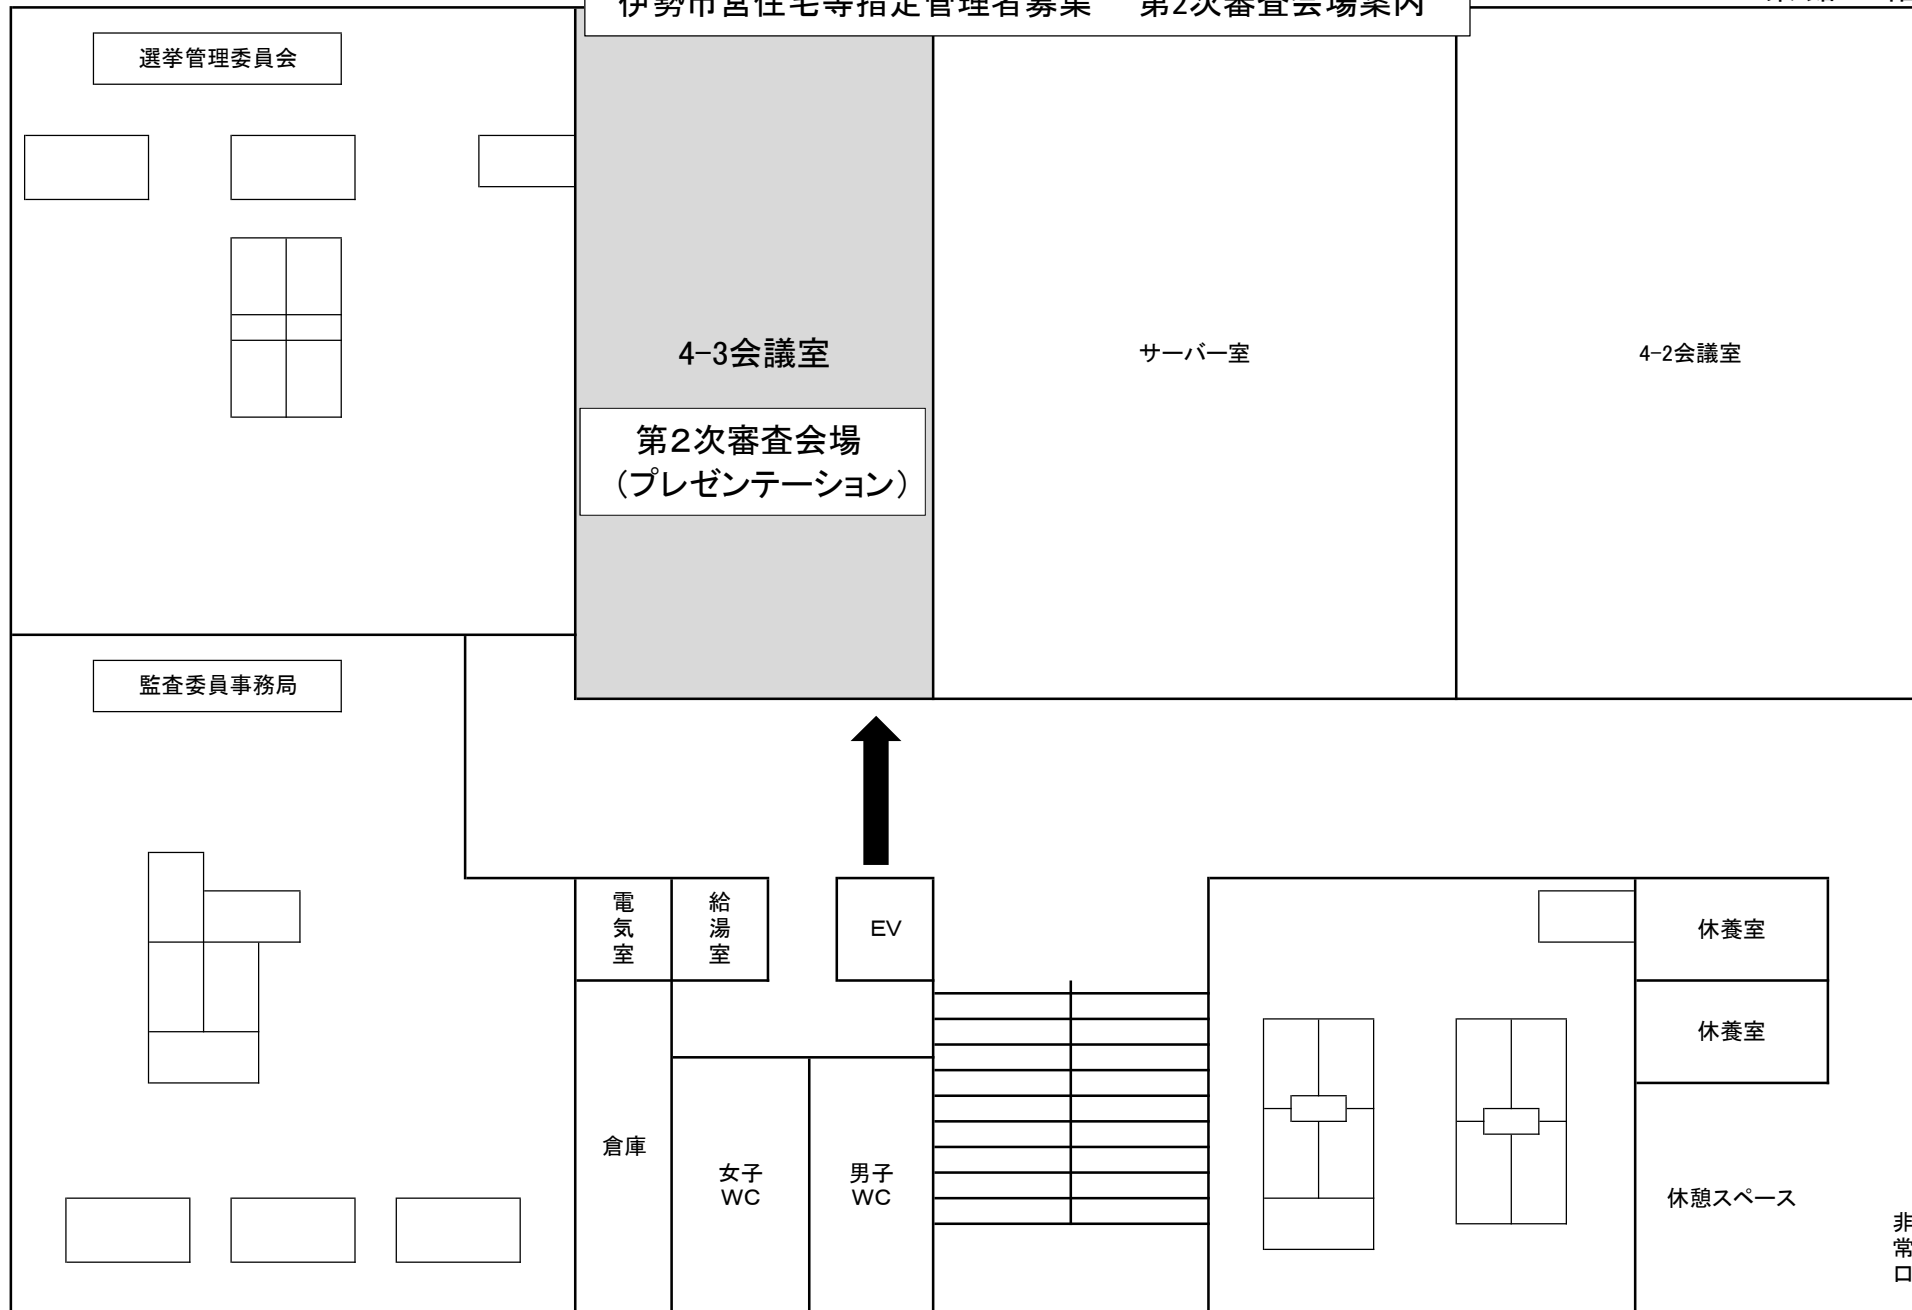

伊勢市営住宅等指定管理者募集 第2次審査会場案内

非常口