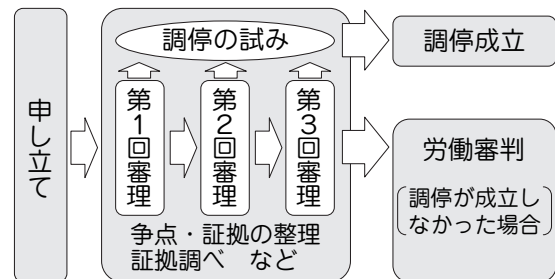

伊勢湾海域再発見

環境政策課 (☎21-5542)

と き 11月12日(日)、午前10時～午後3時

と ころ 村松海岸

集合場所 伊勢湾漁業協同組合村松支所

内 容 村松海岸の自然観察、水質調査、アサリ汁の振る舞いなど

定 員 50人(先着順)

持 ち 物 昼食・飲み物

申し込み 10月16日(月)から、電話で同課へ

※小学生以下は保護者同伴とします。

寄付を受ける市民公益活動団体を募集

いせ市民活動センター (☎20-4385)

同センターでは、市民や企業などからの寄付により市民活動を育てる「寄付文化」が地域に根差すことを目的として、「伊勢版PANDAファンド」を実施します。

寄付先として登録を希望する市民公益活動団体を次のとおり募集します。

募集団体数 6団体程度(申し込み多数の場合は書類選考)

申 込 込 み 10月20日(金)～11月10日(金)に、必要書類を同センターへ

10月は仕事と家庭を考える月間

(財)21世紀職業財団三重事務所 (☎津059-228-2300)

就業規則の見直しは済んでいますか

事業主は、「育児休業、介護休業等育児又は家族介護を行う労働者の福祉に関する法律」に基づく適正な雇用管理をすることができるよう、事業所内の就業規則を点検し、労働者が仕事と家庭を両立させることができるような雇用環境の整備に努めてください。

次世代育成を支援する一般事業主行動計画を策定しましょう

301人以上の労働者を雇用する事業主は、労働者が仕事と子育てを両立できるよう、次世代育成支援対策のための「一般事業主行動計画」を策定し、都道府県の労働局へ提出しなければなりません。

なお、雇用する労働者が300人以下の事業主は、同様の計画を策定し、提出するよう努めなければなりません。

「中小企業子育て支援助成金」制度について

同助成金は、中小企業における育児休業・短時間勤務制度の取得促進を目的とするものです。

これは、一定の要件を満たす育児休業・短時間勤務制度を実施する中小企業(従業員100人以下)において、初めて育児休業の取得者または短時間勤務制度の適用者が出たとき、都道府県の労働局が助成金を支給する制度です。詳しくは同事務所に問い合わせてください。

新しく始まった労働審判制度

津地方裁判所 (☎津059-226-4744)

平成18年4月から、労働関係に関するトラブルを迅速・適正に処理し、実効的な解決を図るための手続きとして、「労働審判制度」が始まりました。

この制度は、労働審判委員会(裁判官1人と労働審判員2人で構成)が、解雇をめぐるトラブルなど、労働者と事業主との間に生じた民事上の紛争について、3回以内の審理を行い、争点に関する証拠調べなどをして結論を出します。

この3回の期日の中で、調停(話し合いによる解決方法)を試み、調停が成立しなかった場合、「労働審判」を行い、事案の実情に合った解決を図ります。

国民生活金融公庫の融資制度 国民生活金融公庫伊勢支店 (☎24-5191)

国民生活金融公庫は、政府系金融機関として、主に中小企業への事業資金の融資を行っています。

融資を受けた資金は、商品の仕入れなどの運転資金、店舗改装・機械導入などの設備資金として利用することができます。

	国の事業ローン(普通貸付)	新規開業資金
融資金額	4,800万円以内	7,200万円以内
利 率	年2.3%～(固定金利)	年1.4%～(固定金利)
返済期間	運転資金 5年以内 設備資金 10年以内	運転資金 5年以内 設備資金 15年以内

※利率は、平成18年9月13日現在です。