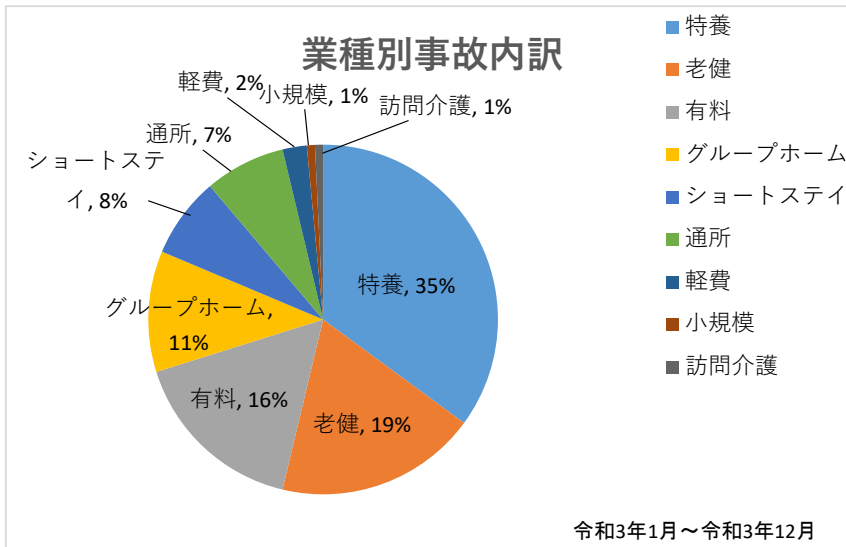

# 伊勢市内事故件数報告割合グラフ

伊勢市内事故報告件数総数：134件

地域密着型事業所報告件数：24件

負傷事故件数：133件