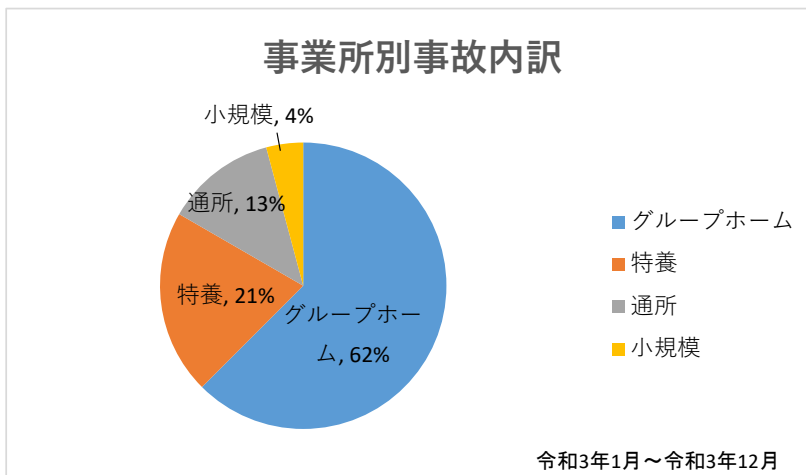

# 伊勢市内事故件数報告割合グラフ

伊勢市内事故報告件数総数：134件

地域密着型事業所報告件数：24件

負傷事故件数：133件