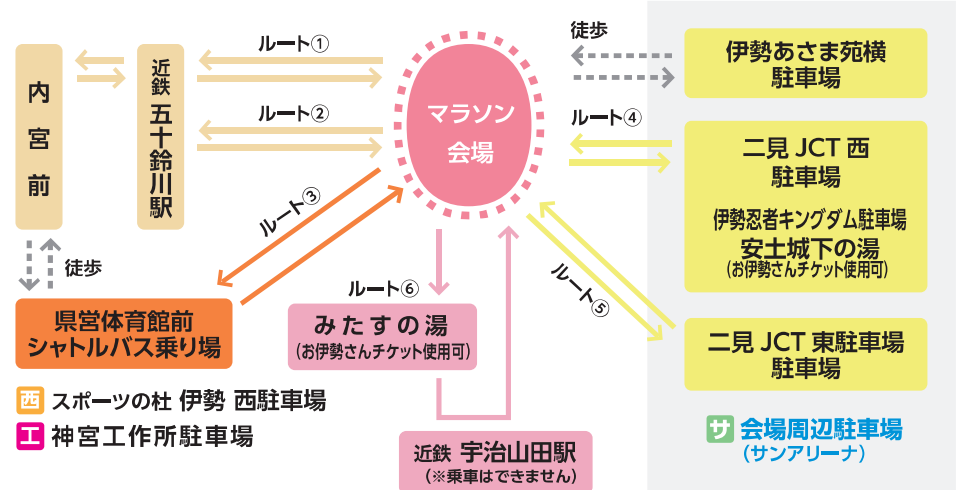

スタート15分前には整列ラインへ

START 5キロ 9:00
ハーフマラソン 9:10

ハーフマラソン出場の皆さんへ
宇治橋前ロータリーの横断可能場所において、ランナーが少ない時、走路を狭くして観光客を横断させることがあります。安全かつ、ランナーの走行には影響を与えないことなく実施しますので、ご理解ご協力のほど、よろしくお願ひします。

スタート前には、早めにトイレに行っておきましょう!!
1階のトイレは混み合うので、屋外の仮設トイレやメインアリーナの3階がすいていておすすめです。

外入口から入ってね!
着替えのみの利用も可能です。

フィニッシュ後

FINISH

参加賞受取

ドリンク、タオル、ポリティバッグ
お伊勢さんチケット、サンプリングチケット、赤福餅

参加賞受取後はフリーです。物産展やサンプリングブースをお楽しみください。お荷物の受取はお忘れなく!

フィニッシュ後の誘導に従って、参加賞を受け取ってください。ルートをはずれると参加賞が受け取れません。フィニッシュ後ルートには、ランナー以外のは入場はご遠慮ください。

手荷物預かり所
メインアリーナの利用は13時まで

男女更衣室・ロッカー
最終退出時間13時

伊勢志摩物産展
サンプリングブース
※参加賞でお渡ししたお伊勢さんチケット・サンプリングチケットがご利用いただけます
※場所
フットボールヴィレッジ前駐車場内(13時まで)

おはらい町行き・入浴施設行きの無料シャトルバスが運行しています。ぜひご利用を!

シャトルバス路線案内

ハーフマラソンコース図

2023年12月3日(日) 9:10 スタート

【スタート】 三重県営サンアリーナ (9:10)

【フィニッシュ】 三重県営サンアリーナA駐車場 (11:50閉鎖)

【関門閉鎖】

一般車両の円滑な通行と参加者の安全確保のため以下のとおり関門の閉鎖を行います。

関門閉鎖後は、係員の指示に従って収容車に乗車してください。

関門	場所	閉鎖時刻	関門	場所	閉鎖時刻
①	2.7km 朝熊インター交差点	9:40	⑤	14.6km 伊勢IC入口手前	11:03
②	5.5km 伊勢IC出口	10:00	⑥	18.8km 朝熊東IC下り付近	11:33
③	9.0km 内宮前バス停	10:23	⑦	20.0km 旧朝熊料金所付近	11:42
④	13.0km ダイムスタジアム伊勢 (倉田山公園野球場正面玄関)	10:52			