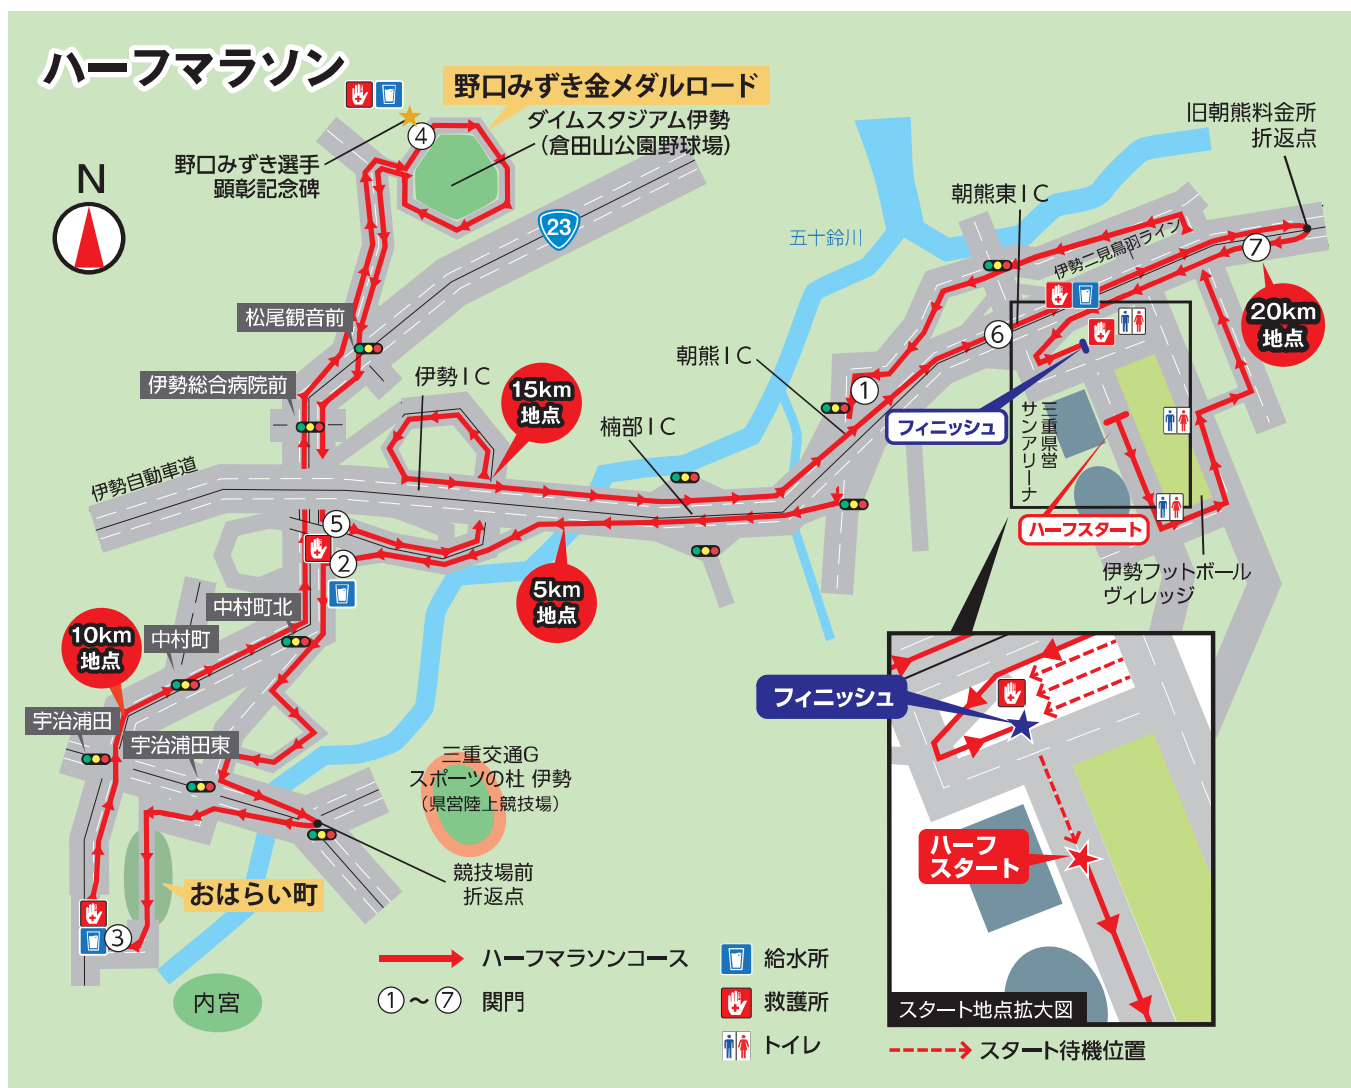

スタート15分前には整列ラインへ

START 5キロ 9:00
ハーフマラソン 9:10

ハーフマラソン出場の皆さんへ
宇治橋前ロータリーの横断可能場所において、ランナーが少ない時、走路を狭くして観光客を横断させることがあります。安全かつ、ランナーの走行には影響を与えないことなく実施しますので、ご理解ご協力のほど、よろしくお願ひします。

スタート前には、早めにトイレに行っておきましょう!!
1階のトイレは混み合うので、屋外の仮設トイレやメインアリーナの3階がすいていておすすめです。

手荷物預かり所
メインアリーナの利用は13時まで

男女更衣室・ロッカー
最終退出時間13時

伊勢志摩物産展
サンプリングブース
※参加賞でお渡ししたお伊勢さんチケット・サンプリングチケットがご利用いただけます
※場所
フットボールヴィレッジ前駐車場内(13時まで)

おはらい町行き・入浴施設行きの無料シャトルバスが運行しています。ぜひご利用を!

シャトルバス路線案内

ハーフマラソンコース図

2023年12月3日(日) 9:10 スタート

【スタート】 三重県営サンアリーナ (9:10)

【フィニッシュ】 三重県営サンアリーナA駐車場 (11:50閉鎖)

【関門閉鎖】

一般車両の円滑な通行と参加者の安全確保のため以下のとおり関門の閉鎖を行います。

関門閉鎖後は、係員の指示に従って収容車に乗車してください。

関門	場所	閉鎖時刻	関門	場所	閉鎖時刻
①	2.7km 朝熊インター交差点	9:40	⑤	14.6km 伊勢IC入口手前	11:03
②	5.5km 伊勢IC出口	10:00	⑥	18.8km 朝熊東IC下り付近	11:33
③	9.0km 内宮前バス停	10:23	⑦	20.0km 旧朝熊料金所付近	11:42
④	13.0km ダイムスタジアム伊勢 (倉田山公園野球場正面玄関)	10:52			

5キロコース図

2023年12月3日(日) 9:00 スタート

【スタート】 三重県営サンアリーナ (9:00)

【フィニッシュ】 三重県営サンアリーナA駐車場 (9:50閉鎖)

【関門閉鎖】

一般車両の円滑な通行と参加者の安全確保のため以下のとおり関門の閉鎖を行います。

関門閉鎖後は、係員の指示に従って収容車に乗車してください。

	関門	場所	閉鎖時刻
①	1.7km	朝熊インター交差点	9:20