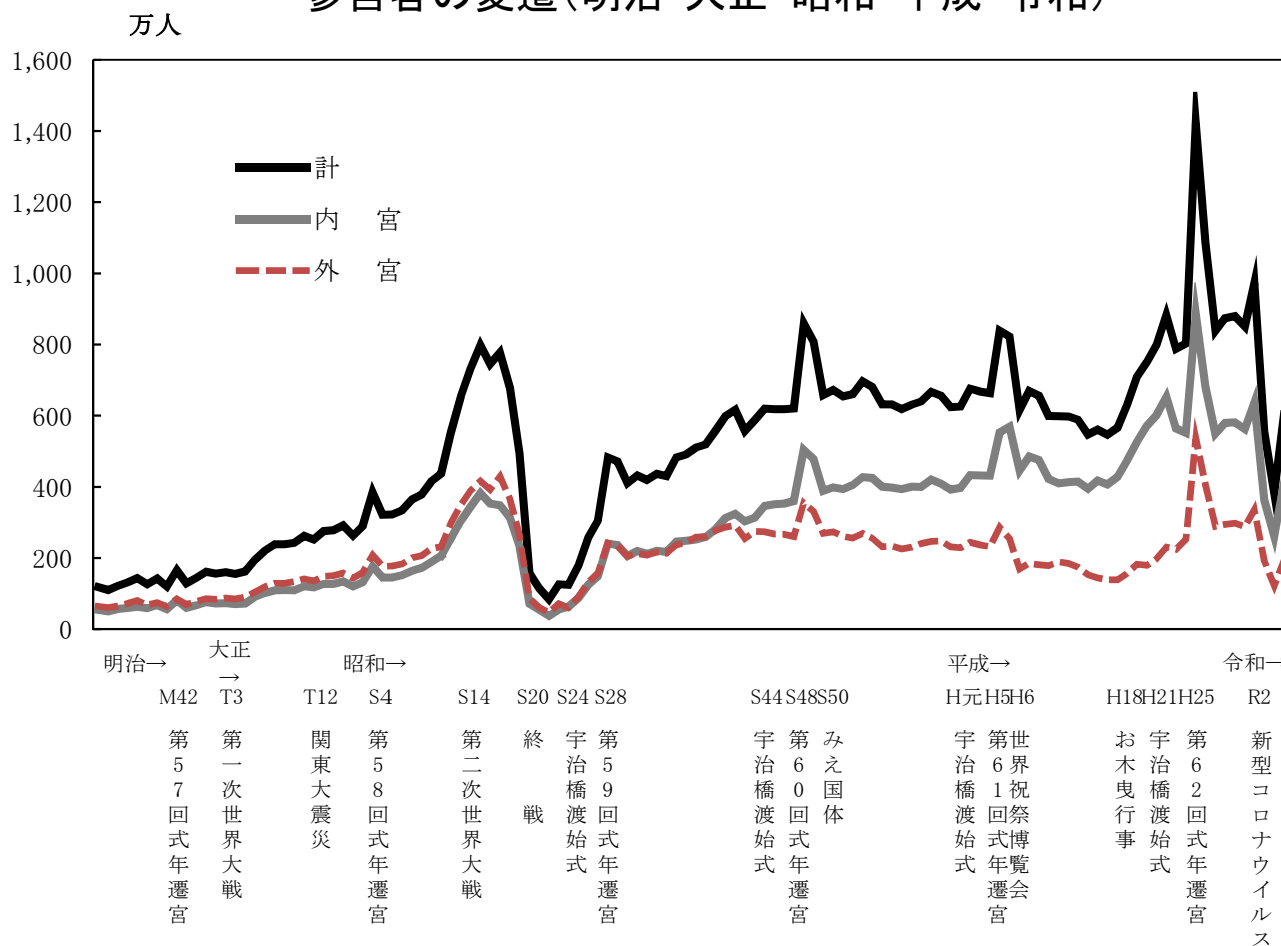

※「収容人数」は通常の宿泊者の場合で、合宿等の場合は異なる

資料:観光振興課

伊勢神宮初参り旅客者数(外宮・内宮)

資料: 神宮司庁

参宮客の変遷(明治・大正・昭和・平成・令和)

資料: 神宮司庁・企画調整課