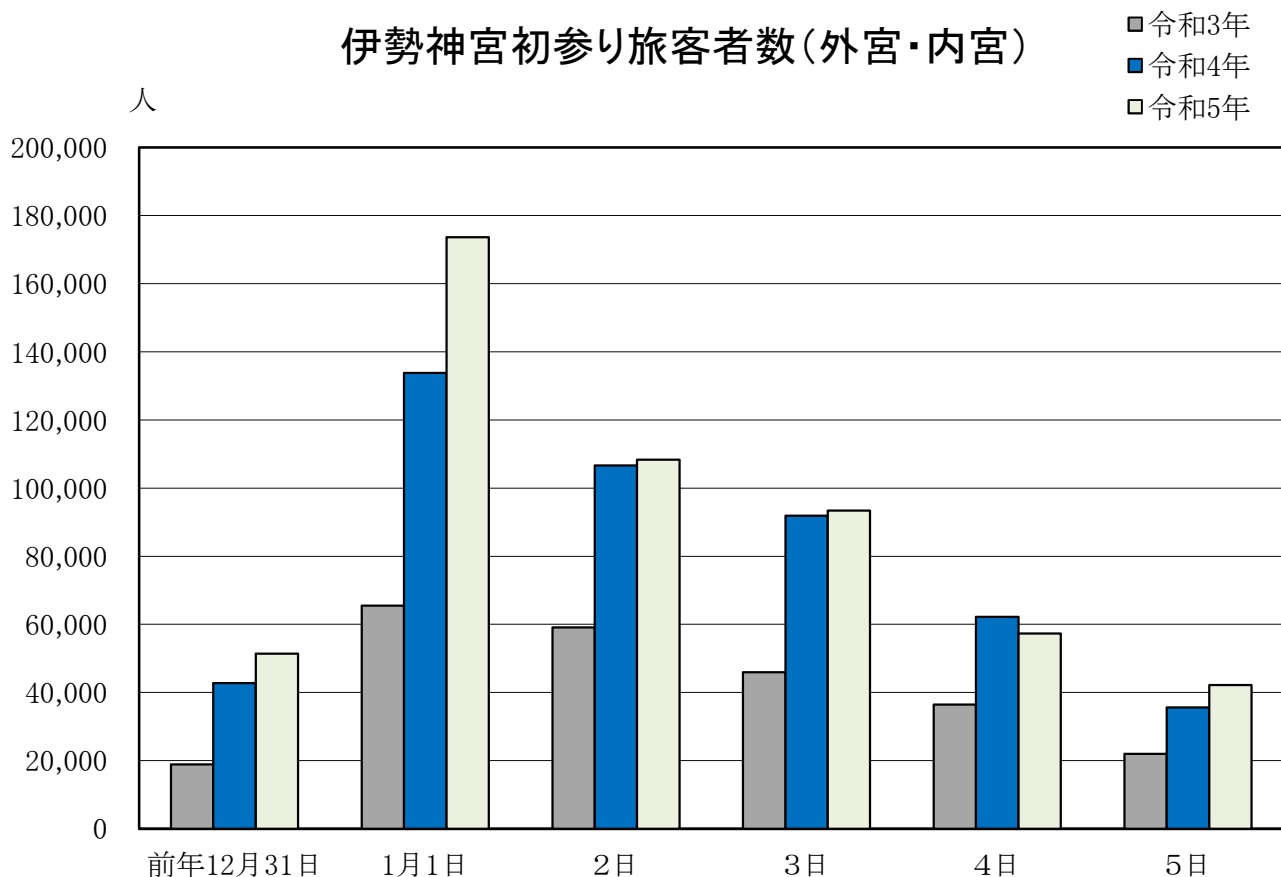

資料:神宮司庁

2. 伊勢神宮参拝者数

(単位:人)

区 分	総 数	内 宮	外 宮
令和2年	5,537,811	3,618,530	1,919,281
令和3年	3,827,451	2,605,788	1,221,663
令和4年	6,037,417	4,108,687	1,928,730

資料:神宮司庁

3. 旅館宿泊者数

区 分	旅 館 数		収容人員 (人)		宿泊延人員 (人)	
	伊勢	二見町	伊勢	二見町	伊勢	二見町
令和2年	40	22	3,152	1,943	369,730	107,629
令和3年	39	23	3,135	1,832	367,091	100,472
令和4年	41	22	3,617	1,832	578,810	143,584

※「収容人数」は通常の宿泊者の場合で、合宿等の場合は異なる

資料:観光振興課

伊勢神宮初参り旅客者数(外宮・内宮)

資料: 神宮司庁

参宮客の変遷(明治・大正・昭和・平成・令和)

資料: 神宮司庁・企画調整課