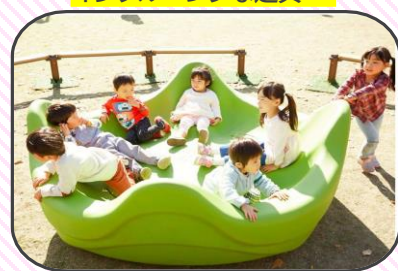

## オープニングセレモニーを開催します！

2023. 4. 2 (日) 10:00～ (雨天延期 4.23※1)

オープニングセレモニー  
10:00～

『トライ君』、『ココロっけ』  
『はなてらすちゃん』も来るよ！

インクルーシブスポーツ体験  
10:30～12:00

ポッチャ、ストラックアウトほか

インクルーシブな遊具※2

伊勢市で2つ目！

朝熊町にある朝熊山麓公園がリニューアルしました！  
新たな遊具や休憩施設などを設置し、みんなが楽しめる公園になりました！  
リニューアルに伴いオープニングセレモニーを開催します。  
同時にインクルーシブスポーツ体験も実施します！  
来場者の方に、飲み物(先着300名)、お子様にはお菓子(先着200名)をプレゼント！

※1 天候不良の場合は、当日7:00に伊勢市HPにて開催可否を掲載します。

※2 インクルーシブな遊具とは、年齢や性別、国籍、障がいの有無にかかわらず、誰もが一緒に遊べる遊具のこと

## ◆インクルーシブな遊具（回転遊具）

回す役と回される役に分かれて遊ぶことができ、内向きに座るのでお互いの表情を見ながら回転する感覚を楽しめます。車いすからでも乗り移りしやすく、背もたれが高いため姿勢の保持が難しい子も一緒に遊ぶことができます！寝そべることもできる広さがあるので体勢を自由に遊べます。

## ◆大型複合遊具

全長7m、高さ3mのロングすべり台と複数人で滑ることができるワイドすべり台が特徴。そのほかにも、クライミング遊具などアスレチック要素を豊富に取り入れており、たくさんの友達と遊ぶことができます！