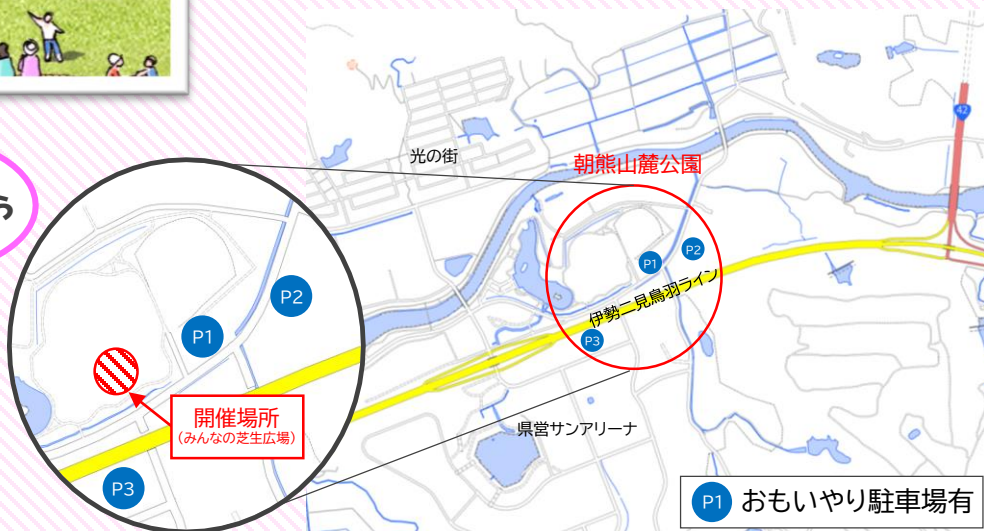

新しい遊具たち

◆インクルーシブな遊具（回転遊具）

回す役と回される役に分かれて遊ぶことができ、内向きに座るのでお互いの表情を見ながら回転する感覚を楽しめます。車いすからでも乗り移りしやすく、背もたれが高いため姿勢の保持が難しい子も一緒に遊ぶことができます！寝そべることもできる広さがあるので体勢を自由に遊べます。

◆大型複合遊具

全長7m、高さ3mのロングすべり台と複数人で滑ることができるワイドすべり台が特徴。そのほかにも、クライミング遊具などアスレチック要素を豊富に取り入れており、たくさんの友達と遊ぶことができます！

◆クライム遊具

ボルダリングとネット遊具を組み合わせたクライム遊具。いろんな方向から登って遊べ、様々な楽しみ方ができます！

開催場所はこちら

P1 おもいやり駐車場有

【お問い合わせ】
（オープニングセレモニーについて）
基盤整備課 Tel. 0596-21-5587

（インクルーシブスポーツ体験について）
スポーツ課 Tel. 0596-22-7895