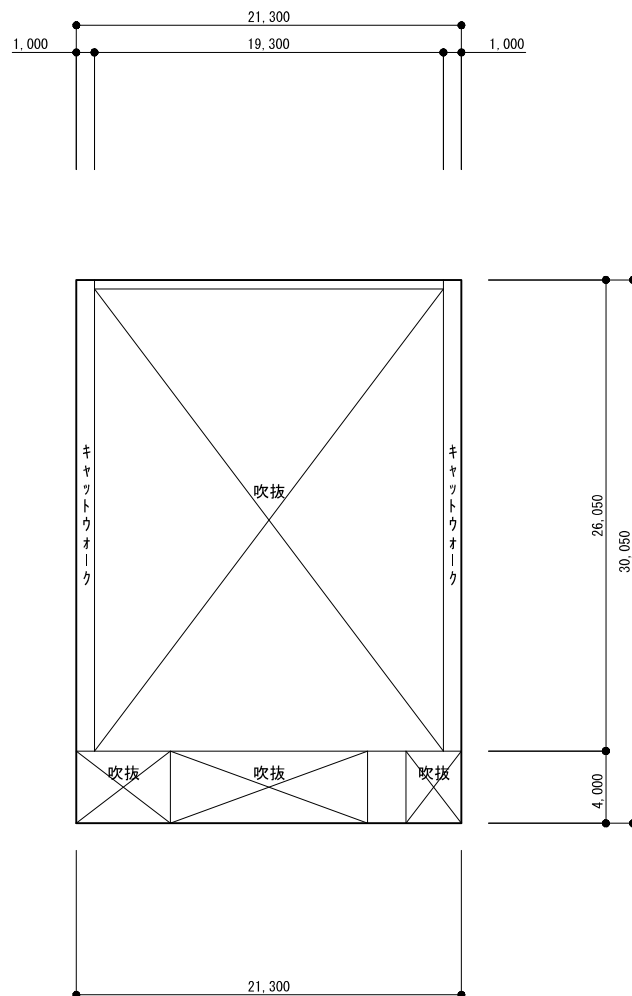

旧大湊小学校

校舎 1階平面図 S=1/400

校舎 2階平面図 S=1/400

校舎 3階平面図 S=1/400

校舎 屋上平面図 S=1/400

屋内運動場 1階平面図 S=1/400

屋内運動場 上部平面図 S=1/400