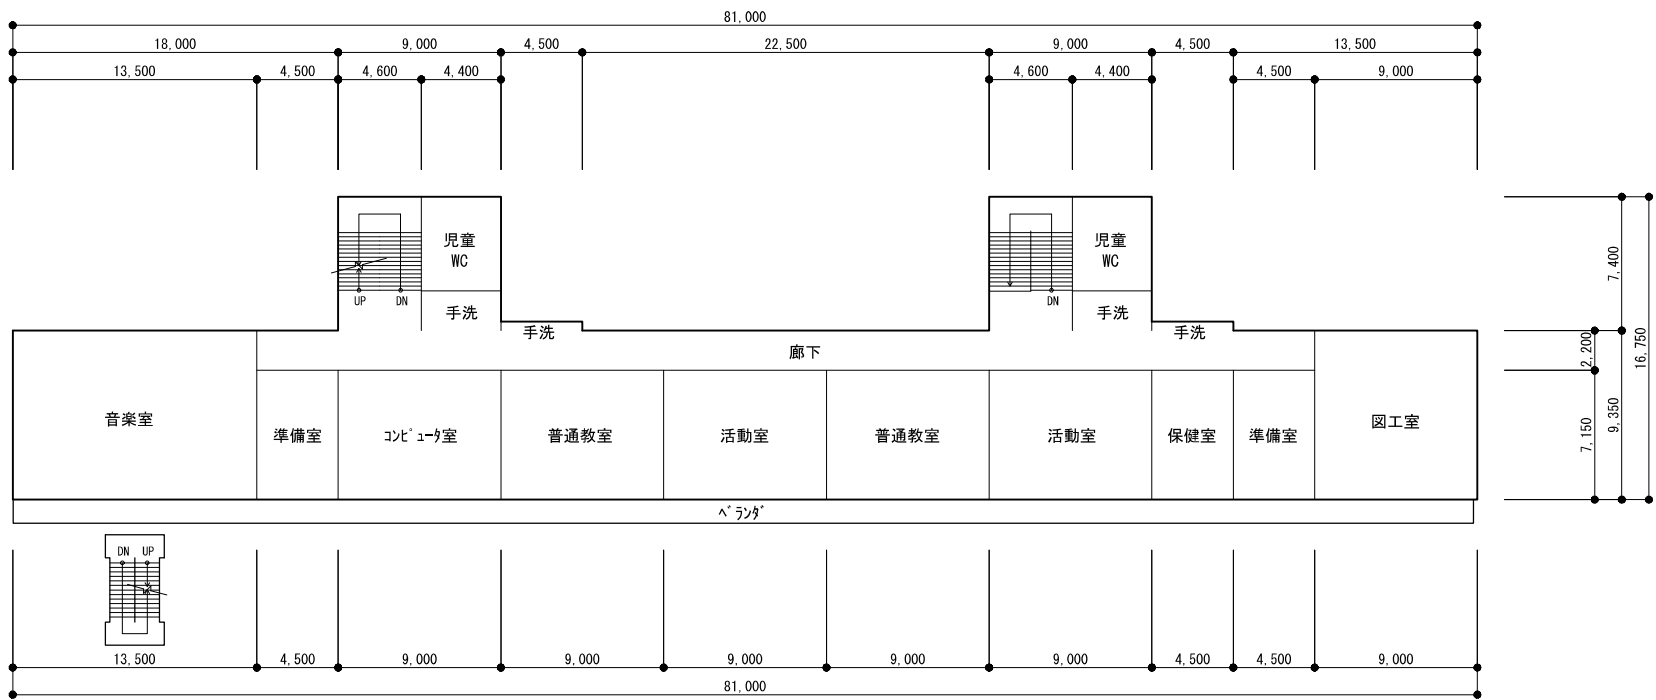

旧大湊小学校

校舎 1階平面図 S=1/400

校舎 2階平面図 S=1/400

校舎 3階平面図 S=1/400

校舎 屋上平面図 S=1/400

屋内運動場 1階平面図 S=1/400

屋内運動場 上部平面図 S=1/400