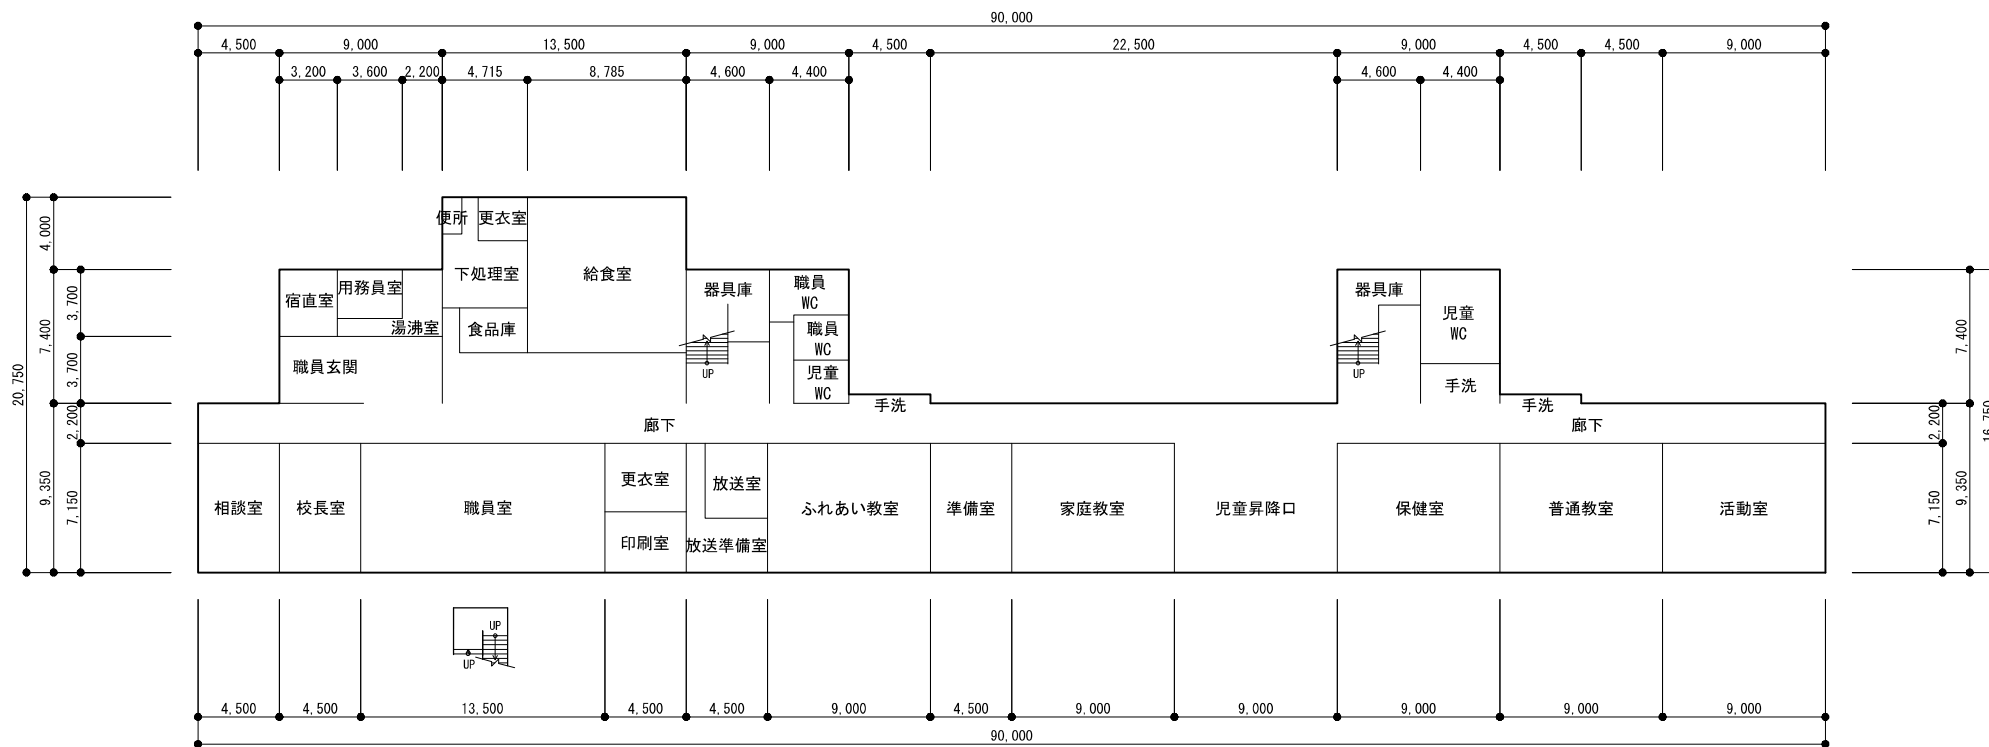

旧大湊小学校

校舎 1階平面図 S=1/400

校舎 2階平面図 S=1/400

校舎 3階平面図 S=1/400

校舎 屋上平面図 S=1/400

屋内運動場 1階平面図 S=1/400

屋内運動場 上部平面図 S=1/400