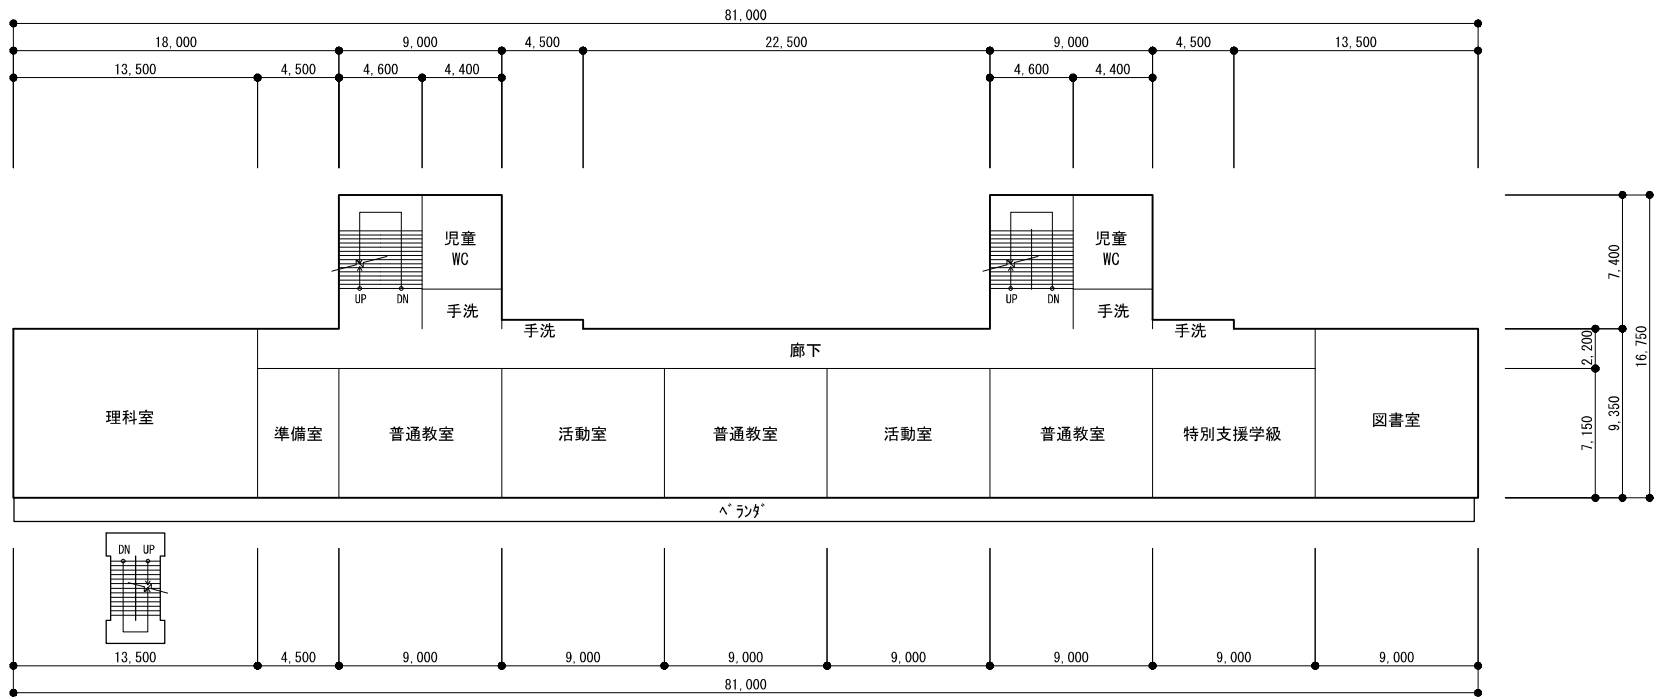

旧大湊小学校

校舎 1階平面図 S=1/400

校舎 2階平面図 S=1/400

校舎 3階平面図 S=1/400

校舎 屋上平面図 S=1/400

屋内運動場 1階平面図 S=1/400

屋内運動場 上部平面図 S=1/400