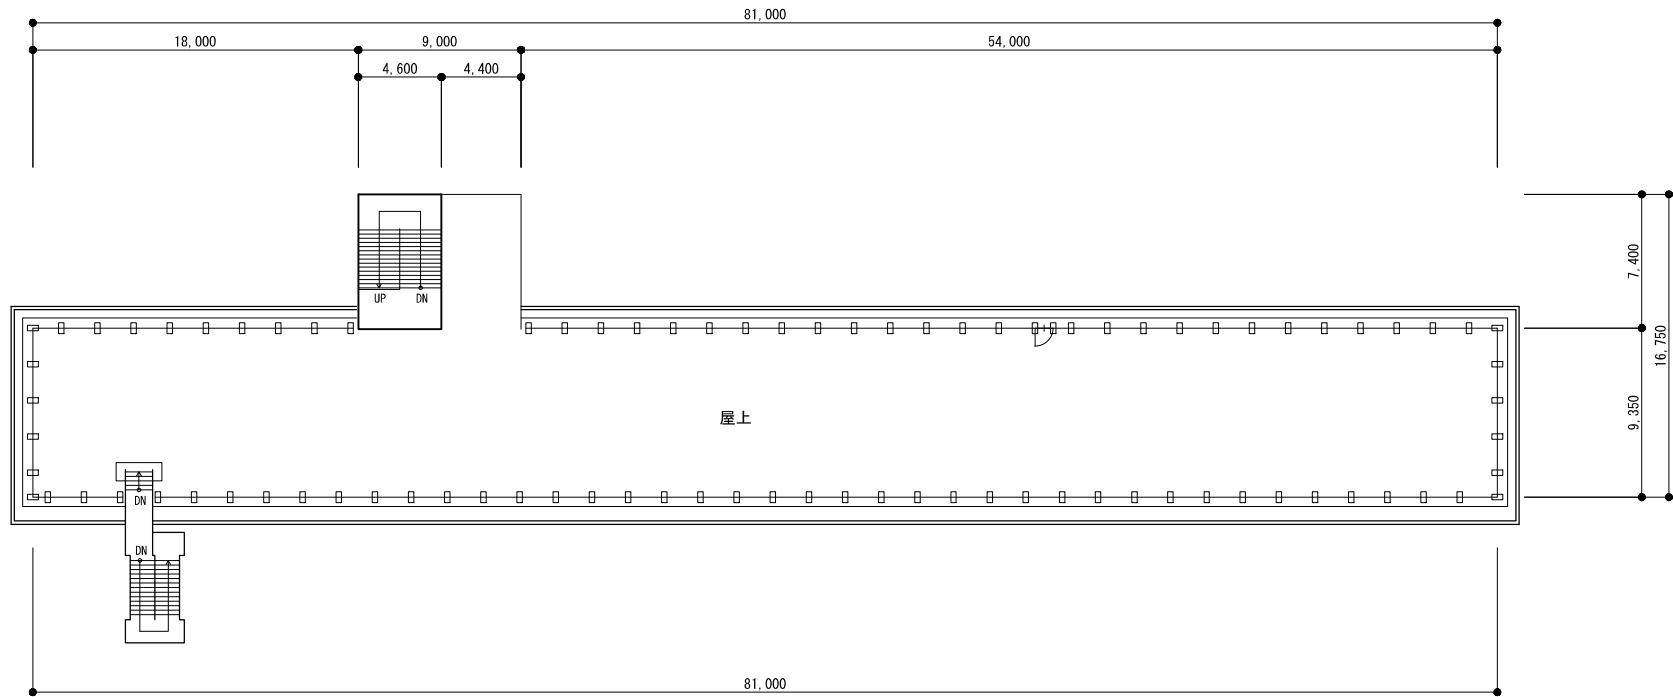

旧大湊小学校

校舎 1階平面図 S=1/400

校舎 2階平面図 S=1/400

校舎 3階平面図 S=1/400

校舎 屋上平面図 S=1/400

屋内運動場 1階平面図 S=1/400

屋内運動場 上部平面図 S=1/400