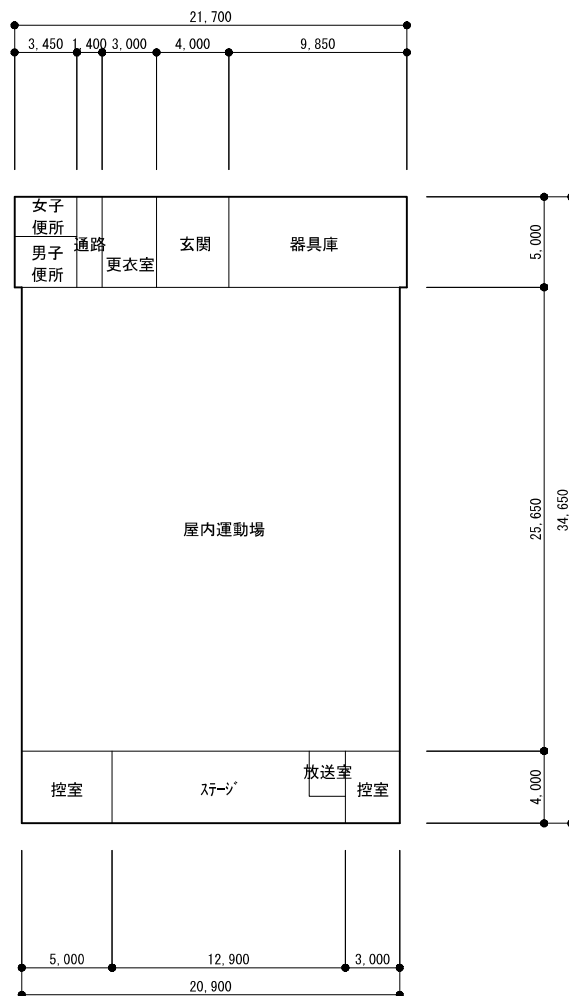

旧大湊小学校

校舎 1階平面図 S=1/400

校舎 2階平面図 S=1/400

校舎 3階平面図 S=1/400

校舎 屋上平面図 S=1/400

屋内運動場 1階平面図 S=1/400

屋内運動場 上部平面図 S=1/400