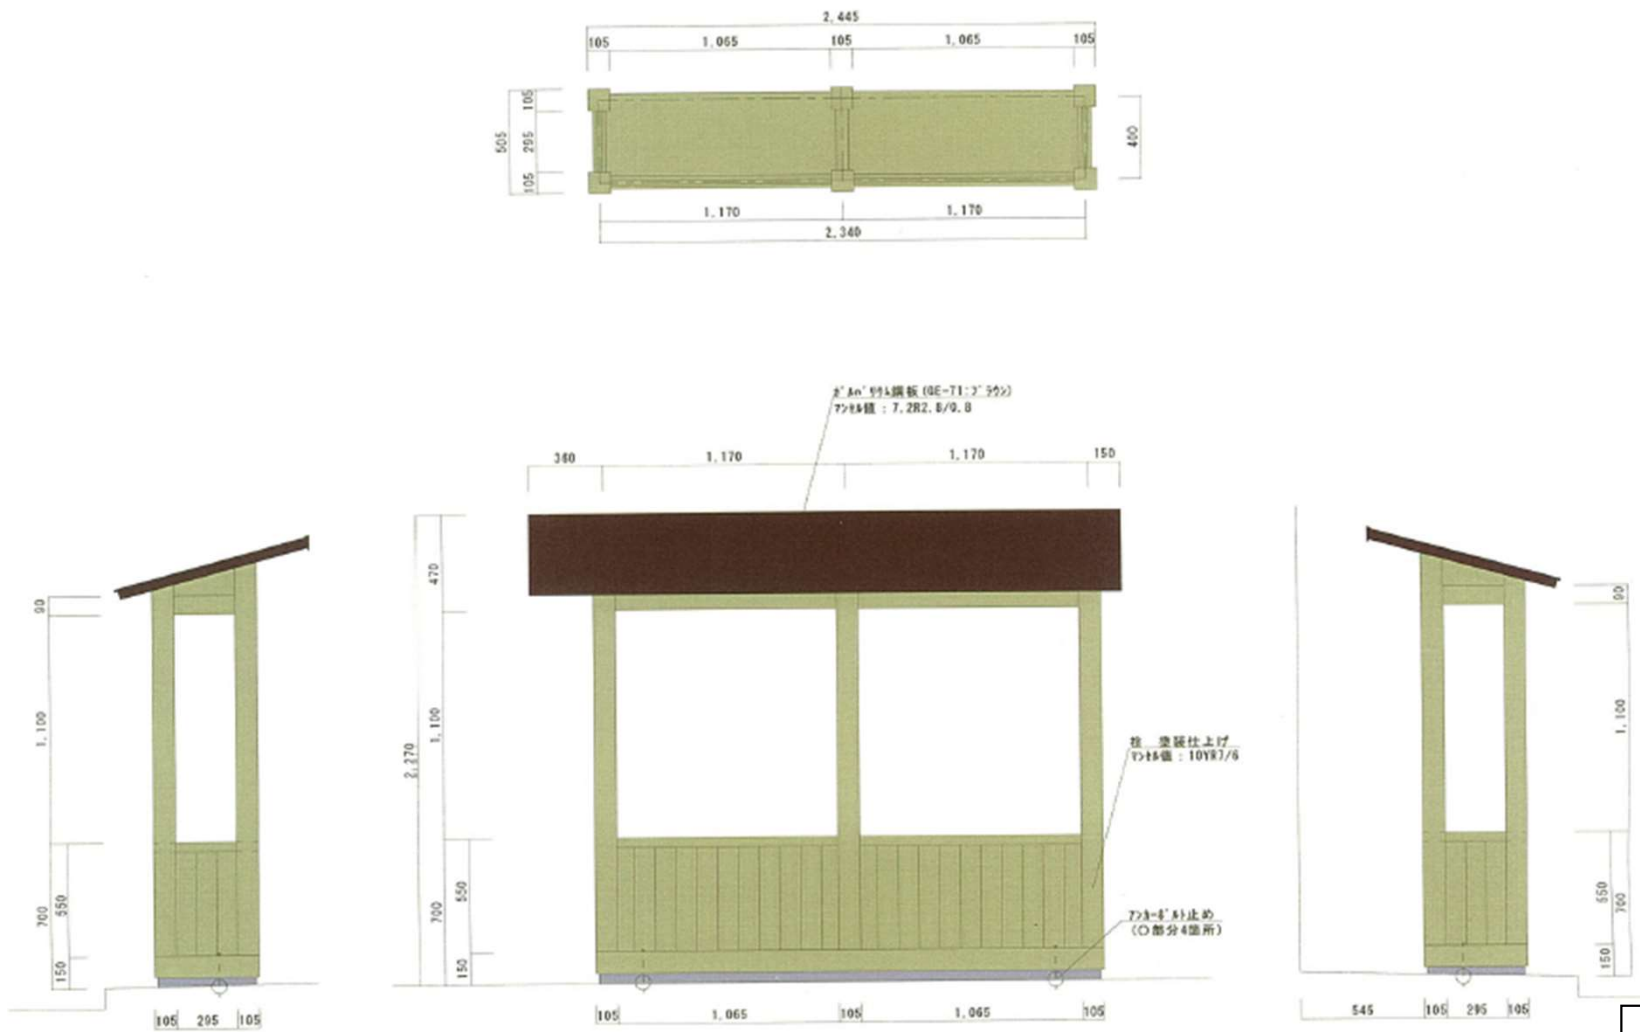

# 第34回内宮おはらい町地区景観委員会（R4.9.8開催）

現況 東立面図 S=1/50

改修 東立面図 S=1/50

店舗の外観の変更

# 第35回内宮おはらい町地区景観委員会（R4.11.16開催）

屋台の新設

# 第35回内宮おはらい町地区景観委員会（R4.11.16開催）

改修前

改修後

木製引戸 寸法値：2.0YR3.1/3.0

5

店舗の外観の変更