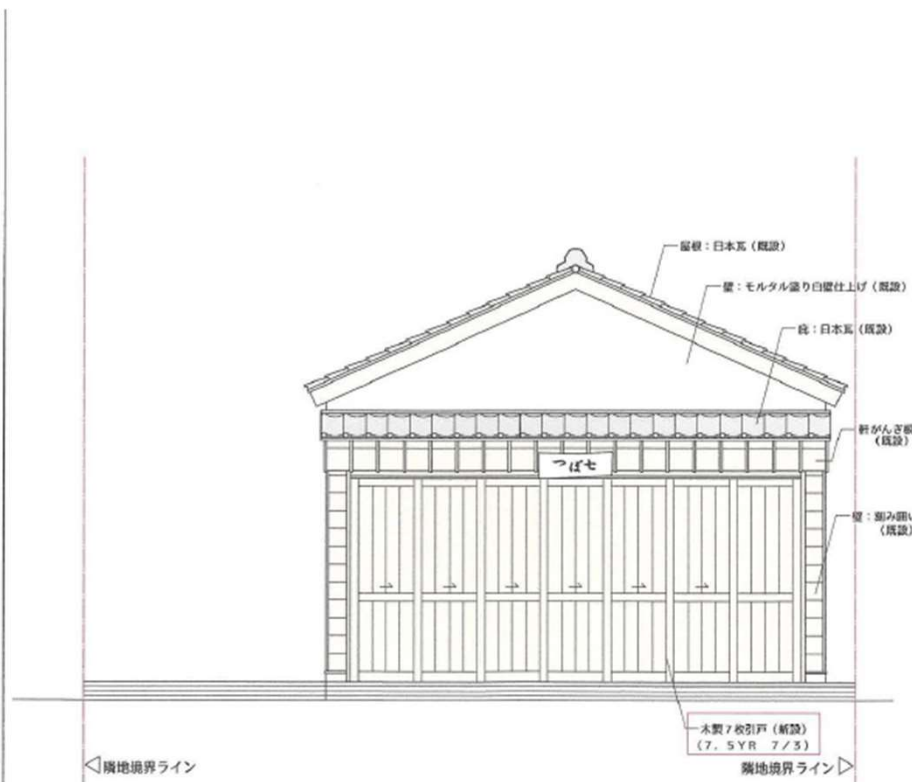

# 第34回伊勢市景観委員会（R4.9.27開催）

令和5年11月13日  
第70回伊勢市都市計画審議会

報告案件2  
関連資料

共同住宅及び店舗の新築

# 第34回内宮おはらい町地区景観委員会（R4.9.8開催）

現況 東立面図 S=1/50

改修 東立面図 S=1/50

店舗の外観の変更

# 第35回内宮おはらい町地区景観委員会（R4.11.16開催）

改修前

改修後

木製引戸 寸法値：2.0YR3.1/3.0

5

店舗の外観の変更