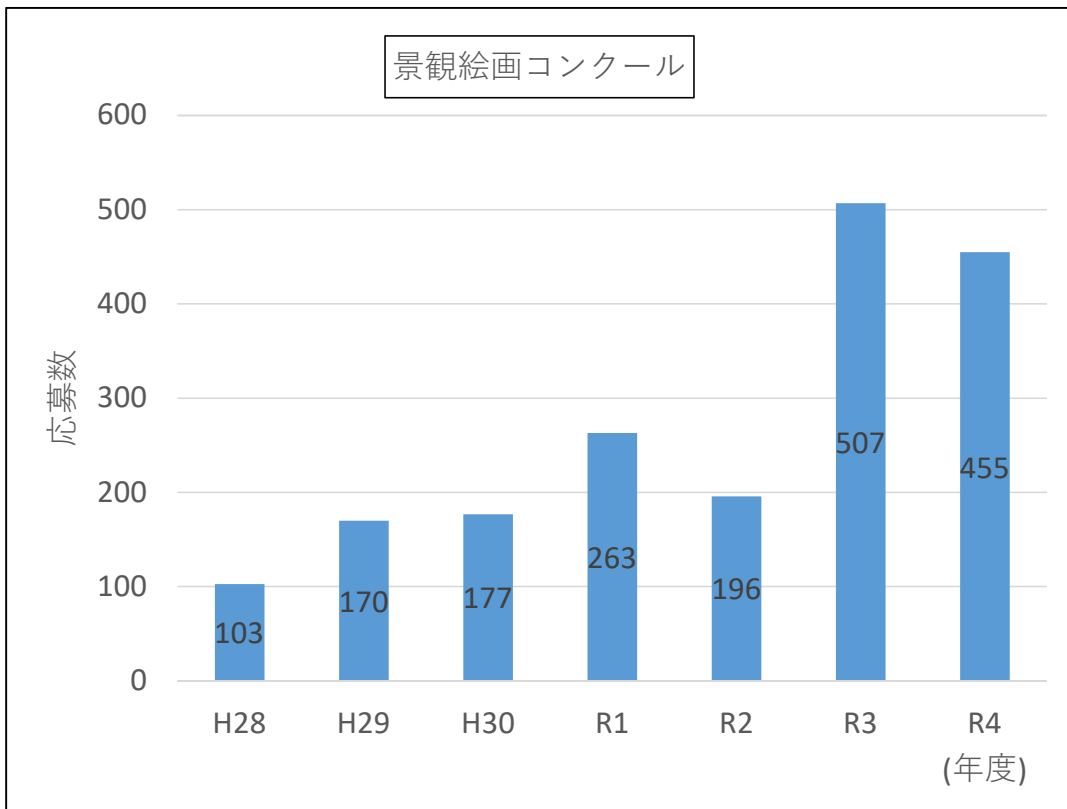

景観絵画コンクール・わがまち写真コンクール応募数