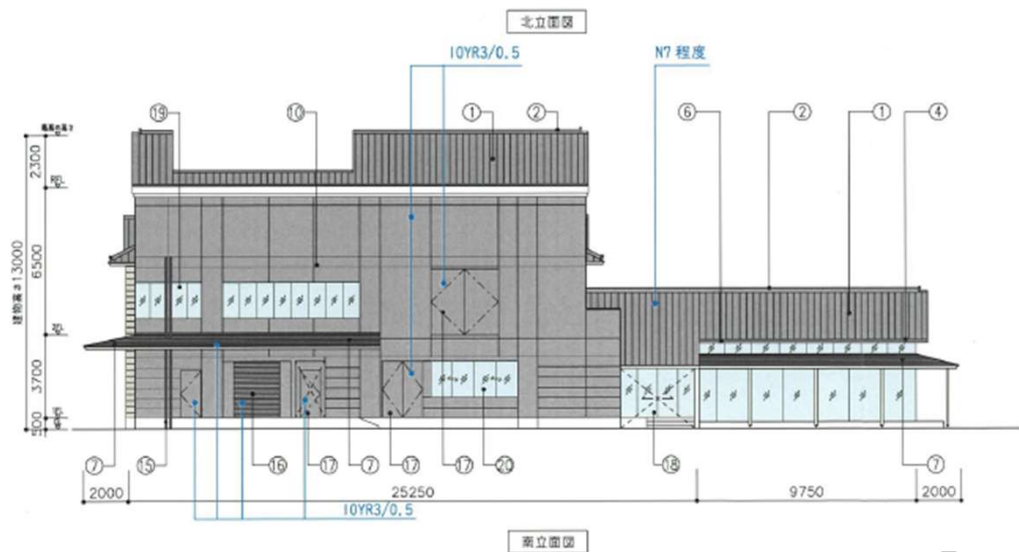

# 第35回内宮おはらい町地区景観委員会（R4.11.16開催）

改修前

改修後

木製引戸 寸法値：2.0YR3.1/3.0

5

店舗の外観の変更

# 第36回内宮おはらい町地区景観委員会（R5.1.13開催）

現状立面図

改修後 格子台+戸袋延長+手摺り+飛散防止フィルム(外貼り)  
※木製、保護塗装、既存近似色塗装

店舗の外観の変更

# 第22回二見町茶屋地区景観委員会（R4.10.21開催）

工場、飲食店舗、  
物販店舗の新築