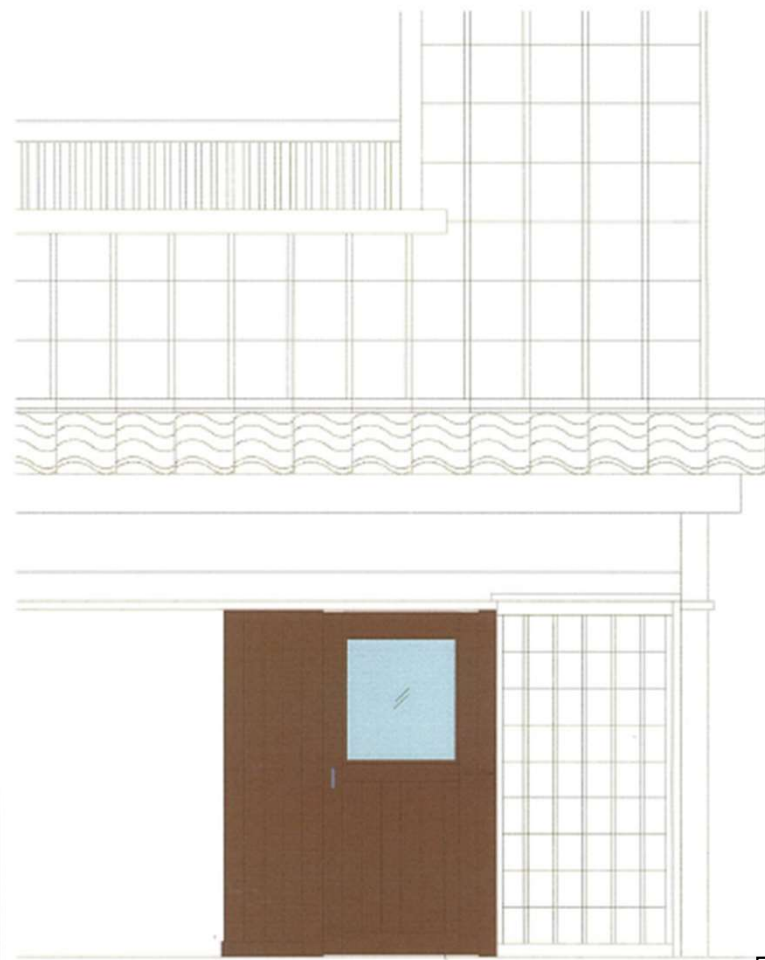

# 第34回内宮おはらい町地区景観委員会（R4.9.8開催）

現況 東立面図 S=1/50

改修 東立面図 S=1/50

店舗の外観の変更

# 第35回内宮おはらい町地区景観委員会（R4.11.16開催）

屋台の新設

# 第35回内宮おはらい町地区景観委員会（R4.11.16開催）

改修前

改修後

木製引戸 寸法値：2.0YR3.1/3.0

5

店舗の外観の変更

# 第36回内宮おはらい町地区景観委員会（R5.1.13開催）

現状立面図

改修後 格子台+戸袋延長+手摺り+飛散防止フィルム(外貼り)  
※木製、保護塗装、既存近似色塗装

店舗の外観の変更