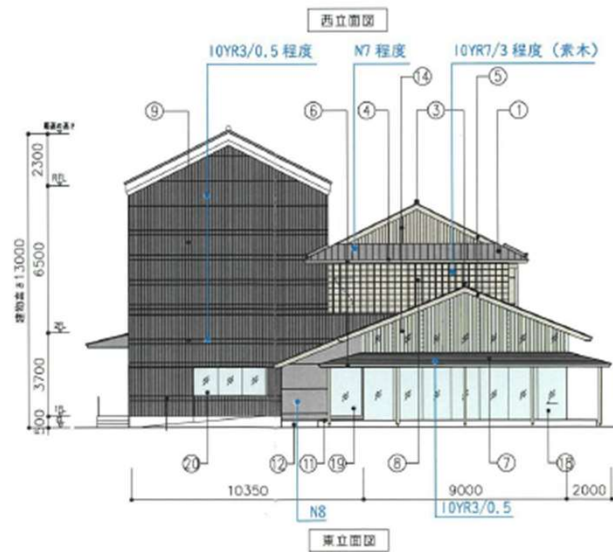

# 第35回内宮おはらい町地区景観委員会（R4.11.16開催）

屋台の新設

# 第35回内宮おはらい町地区景観委員会（R4.11.16開催）

改修前

改修後

木製引戸 寸法値：2.0YR3.1/3.0

5

店舗の外観の変更

# 第36回内宮おはらい町地区景観委員会（R5.1.13開催）

現状立面図

改修後 格子台+戸袋延長+手摺り+飛散防止フィルム(外貼り)  
※木製、保護塗装、既存近似色塗装

店舗の外観の変更

# 第22回二見町茶屋地区景観委員会（R4.10.21開催）

工場、飲食店舗、  
物販店舗の新築