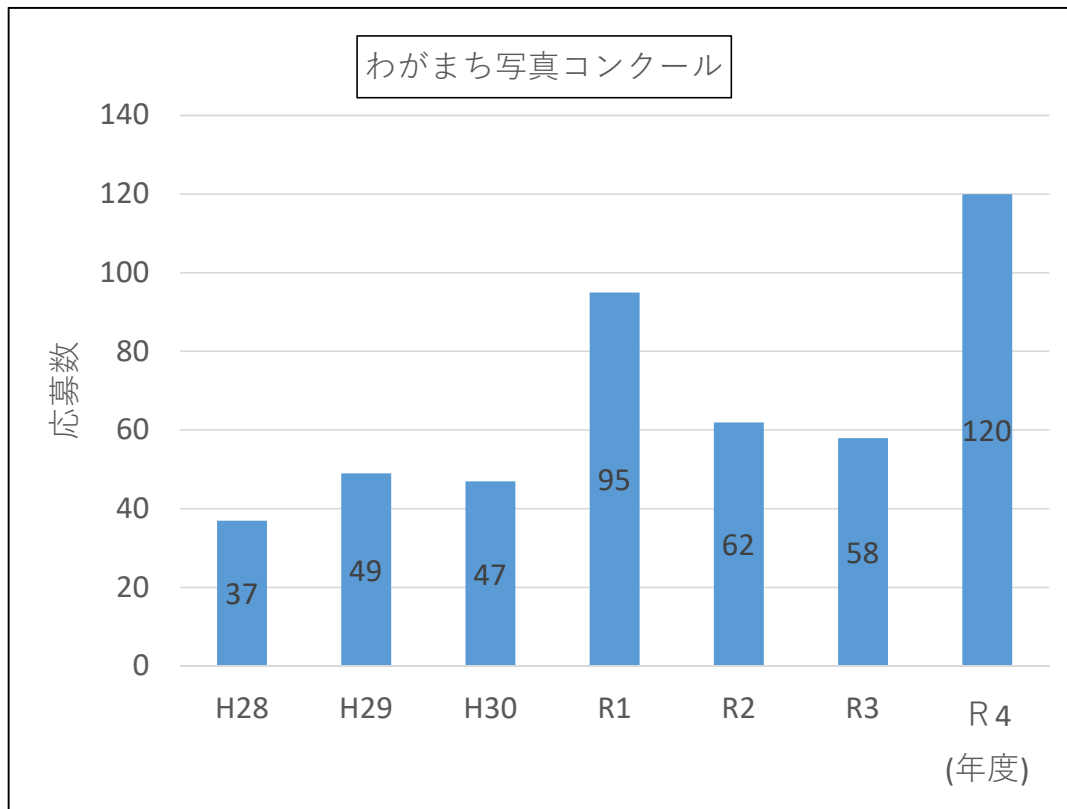

景観絵画コンクール・わがまち写真コンクール応募数