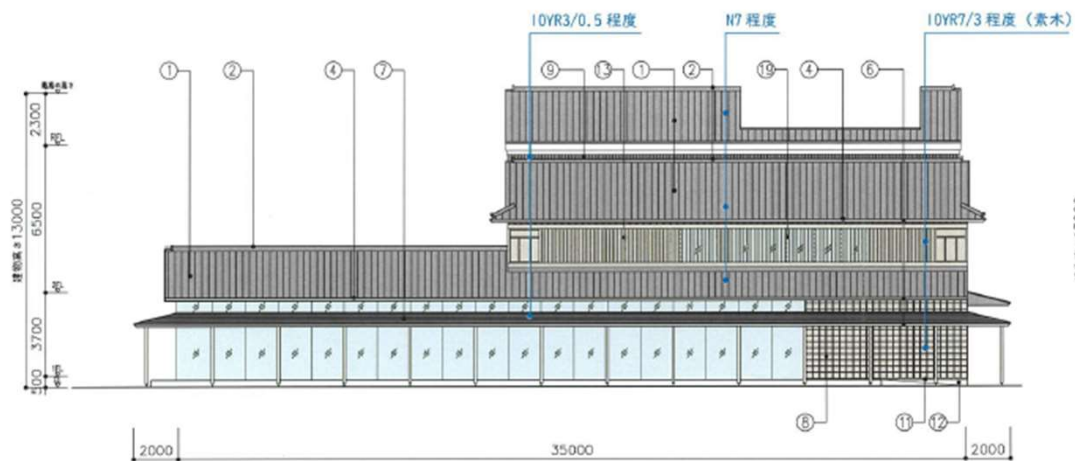

# 第35回内宮おはらい町地区景観委員会（R4.11.16開催）

改修前

改修後

木製引戸 寸法値：2.0YR3.1/3.0

5

店舗の外観の変更

# 第36回内宮おはらい町地区景観委員会（R5.1.13開催）

現状立面図

改修後 格子台+戸袋延長+手摺り+飛散防止フィルム(外貼り)  
※木製、保護塗装、既存近似色塗装

店舗の外観の変更

# 第22回二見町茶屋地区景観委員会（R4.10.21開催）

工場、飲食店舗、  
物販店舗の新築