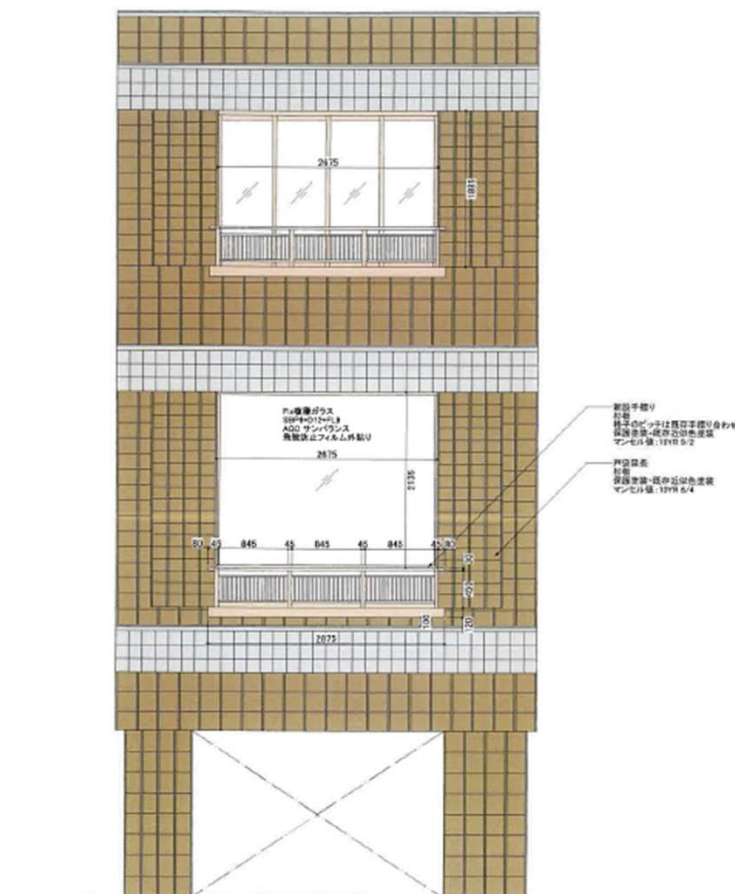

# 第35回内宮おはらい町地区景観委員会（R4.11.16開催）

屋台の新設

# 第35回内宮おはらい町地区景観委員会（R4.11.16開催）

改修前

改修後

木製引戸 寸法値：2.0YR3.1/3.0

5

店舗の外観の変更

# 第36回内宮おはらい町地区景観委員会（R5.1.13開催）

現状立面図

改修後 格子台+戸袋延長+手摺り+飛散防止フィルム(外貼り)  
※木製、保護塗装、既存近似色塗装

店舗の外観の変更