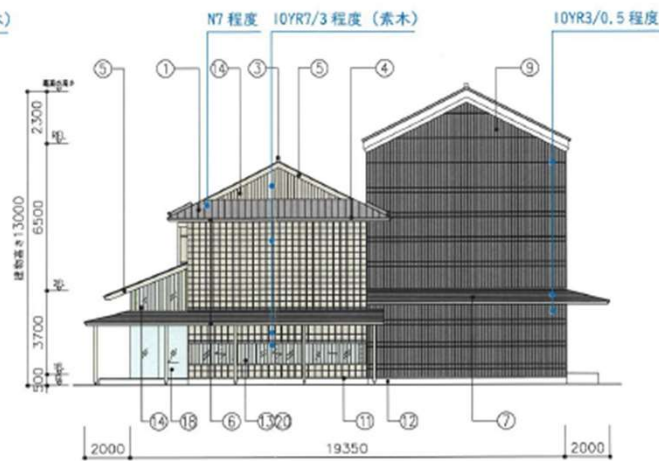

# 第35回内宮おはらい町地区景観委員会（R4.11.16開催）

屋台の新設

# 第35回内宮おはらい町地区景観委員会（R4.11.16開催）

改修前

改修後

木製引戸 寸法値：2.0YR3.1/3.0

5

店舗の外観の変更

# 第36回内宮おはらい町地区景観委員会（R5.1.13開催）

現状立面図

改修後 格子台+戸袋延長+手摺り+飛散防止フィルム(外貼り)  
※木製、保護塗装、既存近似色塗装

店舗の外観の変更

# 第22回二見町茶屋地区景観委員会（R4.10.21開催）

工場、飲食店舗、  
物販店舗の新築