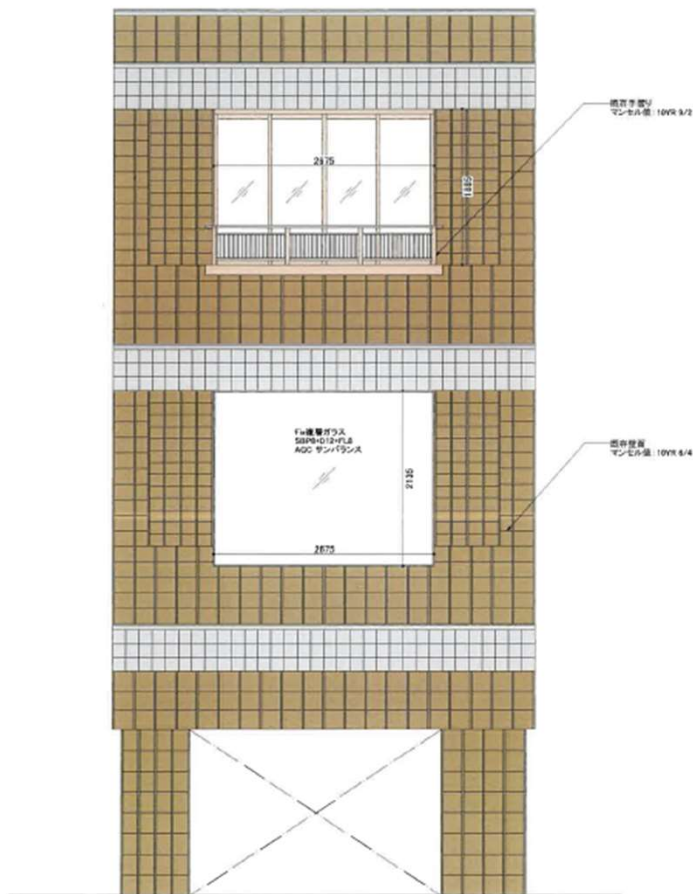

# 第34回内宮おはらい町地区景観委員会（R4.9.8開催）

現況 東立面図 S=1/50

改修 東立面図 S=1/50

店舗の外観の変更

# 第35回内宮おはらい町地区景観委員会（R4.11.16開催）

屋台の新設

# 第35回内宮おはらい町地区景観委員会（R4.11.16開催）

改修前

改修後

木製引戸 寸法値：2.0YR3.1/3.0

5

店舗の外観の変更

# 第36回内宮おはらい町地区景観委員会（R5.1.13開催）

現状立面図

改修後 格子台+戸袋延長+手摺り+飛散防止フィルム(外貼り)  
※木製、保護塗装、既存近似色塗装

店舗の外観の変更