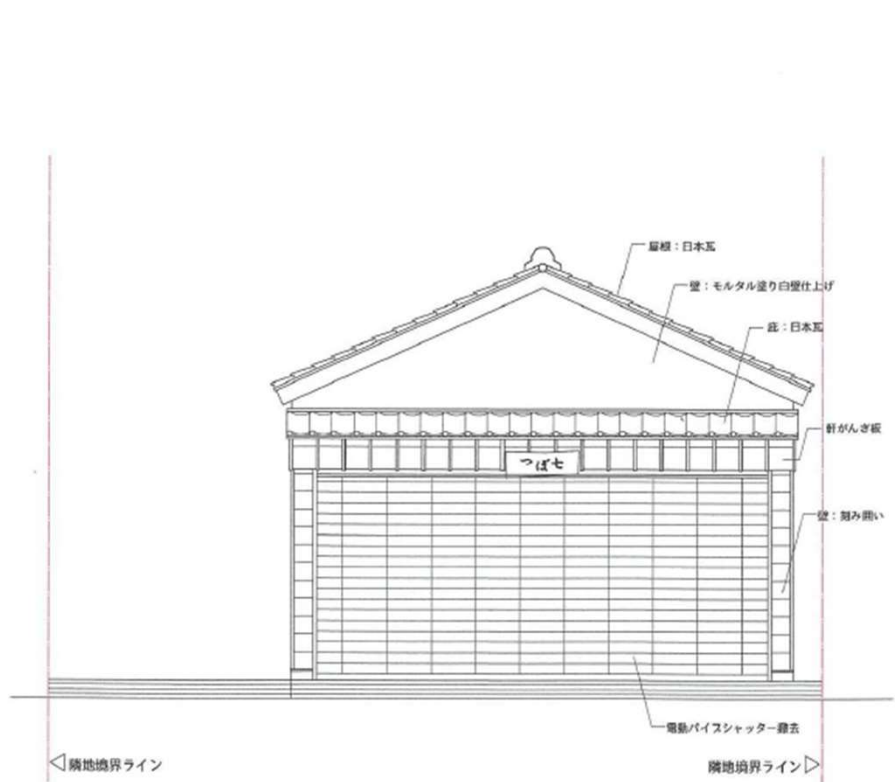

# 第34回伊勢市景観委員会（R4.9.27開催）

令和5年11月13日  
第70回伊勢市都市計画審議会

報告案件2  
関連資料

共同住宅及び店舗の新築

# 第34回内宮おはらい町地区景観委員会（R4.9.8開催）

現況 東立面図 S=1/50

改修 東立面図 S=1/50

店舗の外観の変更

# 第35回内宮おはらい町地区景観委員会（R4.11.16開催）

改修前

改修後

木製引戸 寸法値：2.0YR3.1/3.0

5

店舗の外観の変更