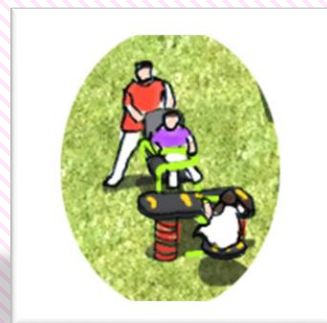

4種類の遊具

みんなと一緒に遊具で遊ぼう！

小俣町新村にある市営大仏山公園に『山のなかよし広場』が完成します！
インクルーシブな遊具※2を含む新たな遊具や休憩施設などを設置し、みんなが楽しめる公園になります。

広場の完成に伴い、オープニングセレモニーを開催します。

当日は、インクルーシブスポーツ体験ができたり、キャラクターも遊びに来ます！

来場者の方には、飲み物(先着300名)、お子様にはお菓子(先着200名)をプレゼント！

新たに設置された遊具は、近隣の明野小学校、小俣小学校の子どもたちが、公園づくりを題材にインクルーシブについて学び考えた「みんなと一緒に遊べる遊具」のアイデアを取り入れています！

◆はなてらすちゃんのフラワーコンビ

アイデア:幅の広いすべり台
車イスが通れるスロープ
屋根付きの遊具

◆3連ブランコ

アイデア:寝ころべるブランコ

◆ホットポット

アイデア:ゆれるイス

◆ダブルホッパー

アイデア:みんなが使えるシーソー

開催場所はこちら

伊勢市の観光PRキャラクター

P1 おもいやり駐車場有

【お問い合わせ】

(オープニングセレモニーについて)
基盤整備課 Tel. 0596-21-5587

(インクルーシブスポーツ体験について)
スポーツ課 Tel. 0596-22-7895