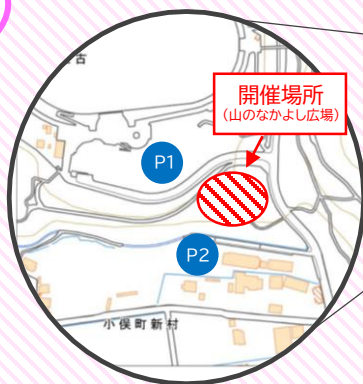

新たに設置された遊具は、近隣の明野小学校、小俣小学校の子どもたちが、公園づくりを題材にインクルーシブについて学び考えた「みんなと一緒に遊べる遊具」のアイデアを取り入れています！

◆はなてらすちゃんのフラワーコンビ

アイデア:幅の広いすべり台
車イスが通れるスロープ
屋根付きの遊具

◆3連ブランコ

アイデア:寝ころべるブランコ

◆ホットポット

アイデア:ゆれるイス

◆ダブルホッパー

アイデア:みんなが使えるシーソー

開催場所はこちら

伊勢市の観光PRキャラクター

P1 おもいやり駐車場有

【お問い合わせ】

(オープニングセレモニーについて)
基盤整備課 Tel. 0596-21-5587

(インクルーシブスポーツ体験について)
スポーツ課 Tel. 0596-22-7895