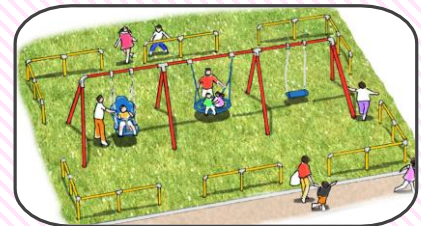

山のなかよし広場

市営大仏山公園

オープニングセレモニーを開催します！

2024. 4. 28 (日) 10:00～ (雨天延期 4. 29※1)

オープニングセレモニー
10:00～

『トライ君』や『ココロっけ』
『はなてらすちゃん』も来るよ！

インクルーシブスポーツ体験
10:30～12:00

ポッチャなどのいろんな種目

4種類の遊具

みんなと一緒に遊具で遊ぼう！

小俣町新村にある市営大仏山公園に『山のなかよし広場』が完成します！
インクルーシブな遊具※2を含む新たな遊具や休憩施設などを設置し、みんなが楽しめる公園になります。

広場の完成に伴い、オープニングセレモニーを開催します。

当日は、インクルーシブスポーツ体験ができたり、キャラクターも遊びに来ます！

来場者の方には、飲み物(先着300名)、お子様にはお菓子(先着200名)をプレゼント！

※1 天候不良の場合は、当日7:00に伊勢市HPにて開催可否を掲載します。

※2 インクルーシブな遊具とは、年齢や性別、国籍、障がいの有無等にかかわらず、誰もが一緒に遊べる遊具のこと

詳しくはこちら

手話通訳あり

【お問い合わせ】

(オープニングセレモニーについて)
基盤整備課 Tel. 0596-21-5587

(インクルーシブスポーツ体験について)
スポーツ課 Tel. 0596-22-7895

新しい遊具たち

新たに設置された遊具は、近隣の明野小学校、小俣小学校の子どもたちが、公園づくりを題材にインクルーシブについて学び考えた「みんなと一緒に遊べる遊具」のアイデアを取り入れています！

◆はなてらすちゃんのフラワーコンビ

アイデア:幅の広いすべり台
車イスが通れるスロープ
屋根付きの遊具

◆3連ブランコ

アイデア:寝ころべるブランコ

◆ホットポット

アイデア:ゆれるイス

◆ダブルホッパー