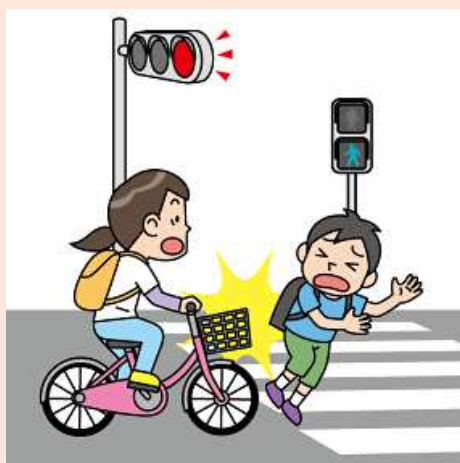

令和8年4月1日から

自転車の交通違反に

交通反則告知書
(青切符)

「交通反則通告制度 (青切符)」

が導入されます。

対象

16歳以上

※運転免許の有無は関係なし

主な反則行為と反則金の額

携帯電話の使用等 (保持)

【反則金 12,000円】

信号無視 (赤色等)

【反則金 6,000円】

一時不停止

【反則金 5,000円】

遮断踏切立入り