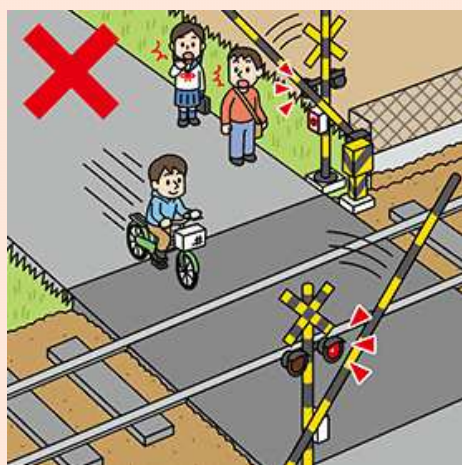

主な反則行為と反則金の額

携帯電話の使用等 (保持)

【反則金 12,000円】

信号無視 (赤色等)

【反則金 6,000円】

一時不停止

【反則金 5,000円】

遮断踏切立入り