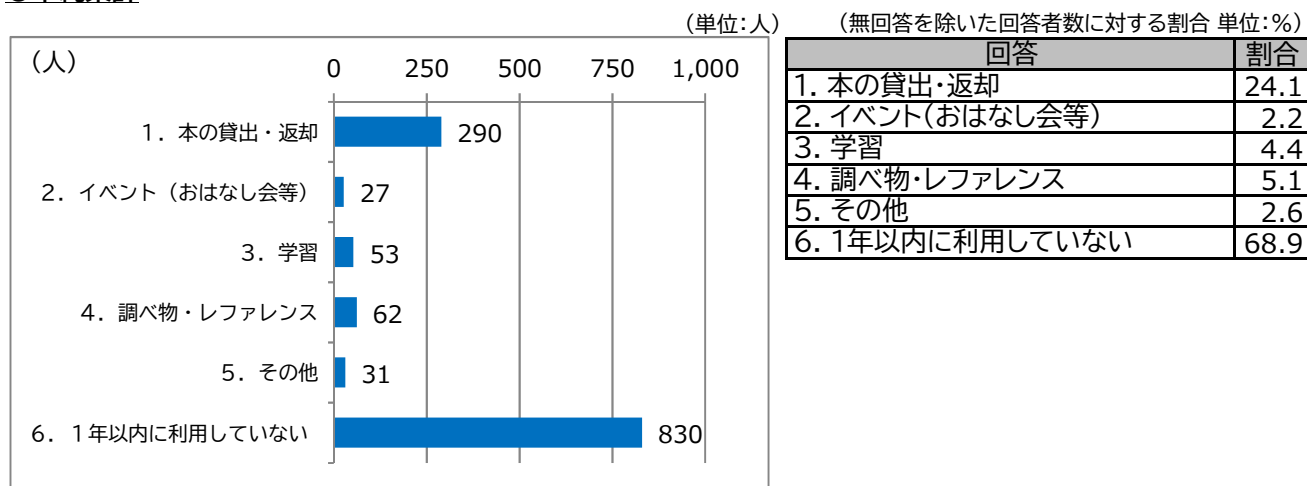

□ 図書館について

問26 この一年間で、あなたは、伊勢市立図書館(伊勢図書館および小俣図書館)を、どのように利用していますか？(あてはまるものすべてに○)

- | | |
|------------|--------------------|
| 1. 本の貸出・返却 | 2. イベント(おはなし会・講座等) |
| 3. 学習 | 4. 調べ物・レファレンス※ |
| 5. その他 | 6. 1年以内に利用していない |

※レファレンス … 利用者の様々な疑問に対して資料や情報を提供し、サポートするサービス。

○単純集計

○男女別集計

(単位:人)

	1	2	3	4	5	6	無回答	回答者数
男性	122	7	31	31	16	378	6	553
女性	156	19	21	28	15	434	17	645
回答しない	11	1	1	3	0	15	0	26
無回答	1	0	0	0	0	3	0	4
合計	290	27	53	62	31	830	23	1,228