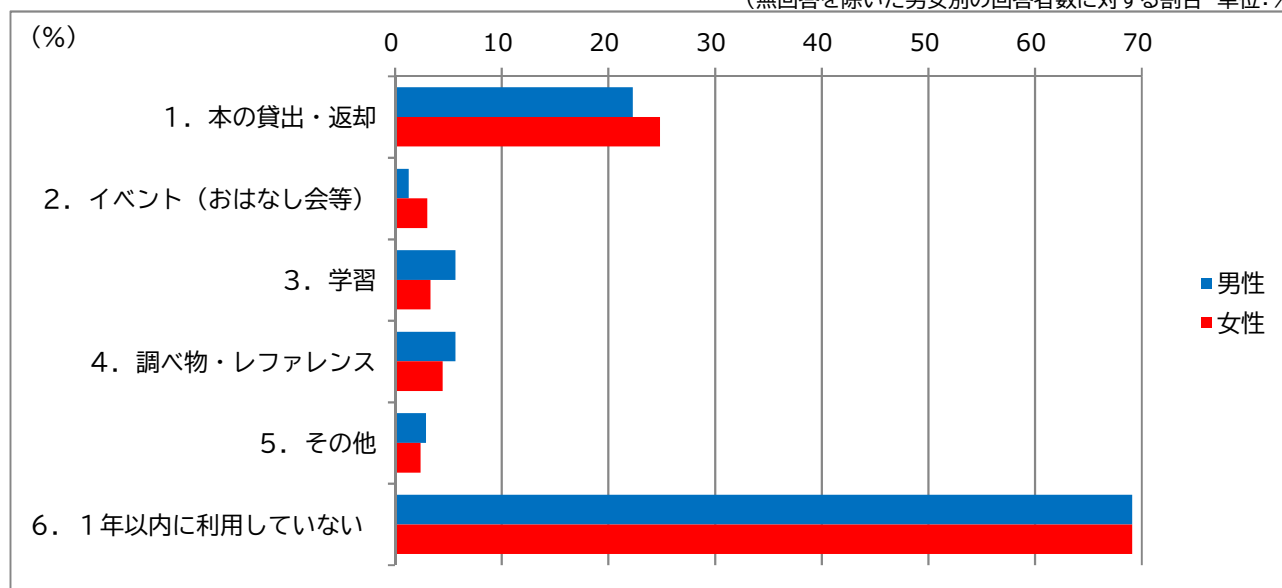

※レファレンス … 利用者の様々な疑問に対して資料や情報を提供し、サポートするサービス。

○単純集計

○男女別集計

(単位:人)

	1	2	3	4	5	6	無回答	回答者数
男性	122	7	31	31	16	378	6	553
女性	156	19	21	28	15	434	17	645
回答しない	11	1	1	3	0	15	0	26
無回答	1	0	0	0	0	3	0	4
合計	290	27	53	62	31	830	23	1,228

(無回答を除いた男女別の回答者数に対する割合 単位:%)

	1	2	3	4	5	6
男性	22.3	1.3	5.7	5.7	2.9	69.1
女性	24.8	3.0	3.3	4.5	2.4	69.1

(無回答を除いた男女別の回答者数に対する割合 単位:%)

○年代別集計

(単位:人)

	1	2	3	4	5	6	無回答	回答者数
10歳代	6	0	10	2	0	22	0	35
20歳代	18	4	8	4	0	54	0	77
30歳代	41	6	7	7	0	61	0	112
40歳代	49	4	4	6	2	79	1	136
50歳代	39	3	8	6	2	134	1	182
60歳代	49	5	7	13	7	145	0	209
70歳代	56	4	5	13	8	182	3	256
80歳代以上	32	1	4	11	12	151	18	219
無回答	0	0	0	0	0	2	0	2
合計	290	27	53	62	31	830	23	1,228