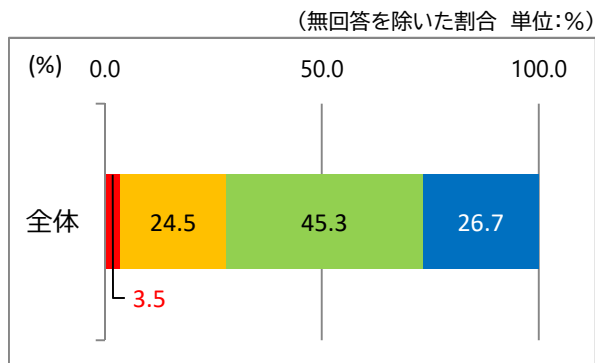

□ 商業について

問39 伊勢市の商業について、活気があると感じていますか。(1つに○)

- 1. 活気があると感じている
- 2. どちらかといえば感じている
- 3. どちらかといえば感じていない
- 4. 活気がないと感じている

○単純集計

(単位:人)

回答	1	2	3	4	無回答	合計
回答者数	42	293	543	320	30	1,228

○男女別集計

(単位:人)

回答	1	2	3	4	無回答	合計
男性	17	122	246	157	11	553
女性	24	166	284	152	19	645
回答しない	1	5	11	9	0	26
無回答	0	0	2	2	0	4
合計	42	293	543	320	30	1,228

○年代別集計

(単位:人)

回答	1	2	3	4	無回答	合計
10歳代	1	15	11	8	0	35
20歳代	4	24	32	17	0	77
30歳代	5	34	46	27	0	112
40歳代	6	35	49	46	0	136
50歳代	3	51	78	44	6	182
60歳代	5	39	97	66	2	209
70歳代	8	41	137	64	6	256
80歳代以上	10	54	92	47	16	219
無回答	0	0	1	1	0	2
合計	42	293	543	320	30	1,228