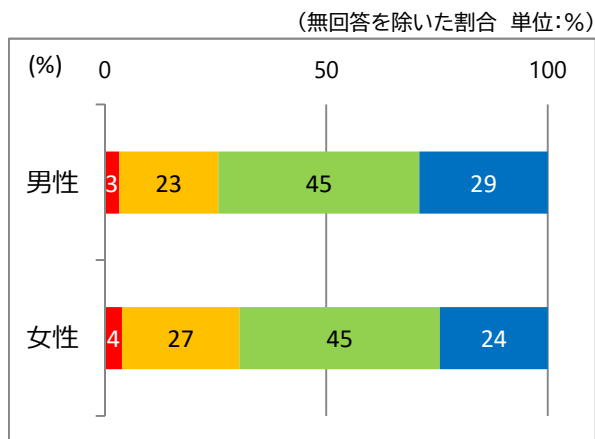

□ 商業について

問39 伊勢市の商業について、活気があると感じていますか。(1つに○)

- 1. 活気があると感じている
- 2. どちらかといえば感じている
- 3. どちらかといえば感じていない
- 4. 活気がないと感じている

○単純集計

(単位:人)

回答	1	2	3	4	無回答	合計
回答者数	42	293	543	320	30	1,228

○男女別集計

(単位:人)

回答	1	2	3	4	無回答	合計
男性	17	122	246	157	11	553
女性	24	166	284	152	19	645
回答しない	1	5	11	9	0	26
無回答	0	0	2	2	0	4
合計	42	293	543	320	30	1,228

○年代別集計

(単位:人)

回答	1	2	3	4	無回答	合計
10歳代	1	15	11	8	0	35
20歳代	4	24	32	17	0	77
30歳代	5	34	46	27	0	112
40歳代	6	35	49	46	0	136
50歳代	3	51	78	44	6	182
60歳代	5	39	97	66	2	209
70歳代	8	41	137	64	6	256
80歳代以上	10	54	92	47	16	219
無回答	0	0	1	1	0	2
合計	42	293	543	320	30	1,228