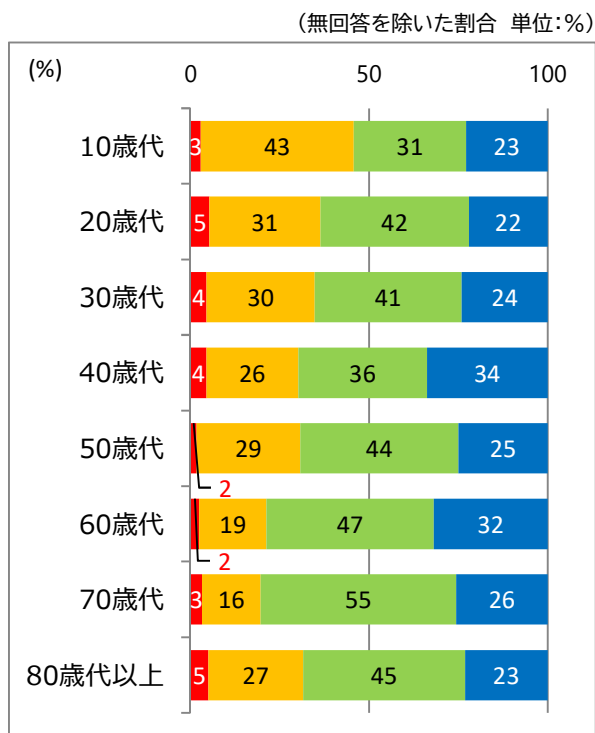

□ 商業について

問39 伊勢市の商業について、活気があると感じていますか。(1つに○)

- 1. 活気があると感じている
- 2. どちらかといえば感じている
- 3. どちらかといえば感じていない
- 4. 活気がないと感じている

○単純集計

(単位:人)

回答	1	2	3	4	無回答	合計
回答者数	42	293	543	320	30	1,228

○男女別集計

(単位:人)

回答	1	2	3	4	無回答	合計
男性	17	122	246	157	11	553
女性	24	166	284	152	19	645
回答しない	1	5	11	9	0	26
無回答	0	0	2	2	0	4
合計	42	293	543	320	30	1,228

○年代別集計

(単位:人)

回答	1	2	3	4	無回答	合計
10歳代	1	15	11	8	0	35
20歳代	4	24	32	17	0	77
30歳代	5	34	46	27	0	112
40歳代	6	35	49	46	0	136
50歳代	3	51	78	44	6	182
60歳代	5	39	97	66	2	209
70歳代	8	41	137	64	6	256
80歳代以上	10	54	92	47	16	219
無回答	0	0	1	1	0	2
合計	42	293	543	320	30	1,228