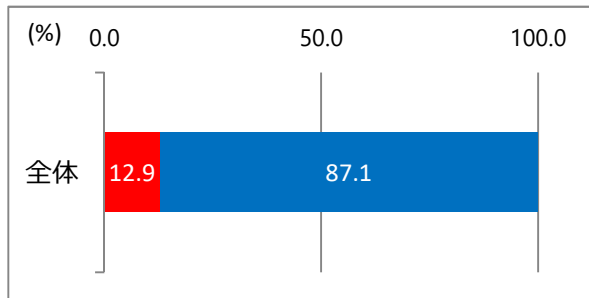

○単純集計

(無回答を除いた割合 単位:%)

(単位:人)

回答	1	2	無回答	合計
回答者数	150	1,016	62	1,228

○男女別集計

(無回答を除いた割合 単位:%)

(単位:人)

回答	1	2	無回答	合計
男性	72	451	30	553
女性	74	539	32	645
回答しない	4	22	0	26
無回答	0	4	0	4
合計	150	1,016	62	1,228