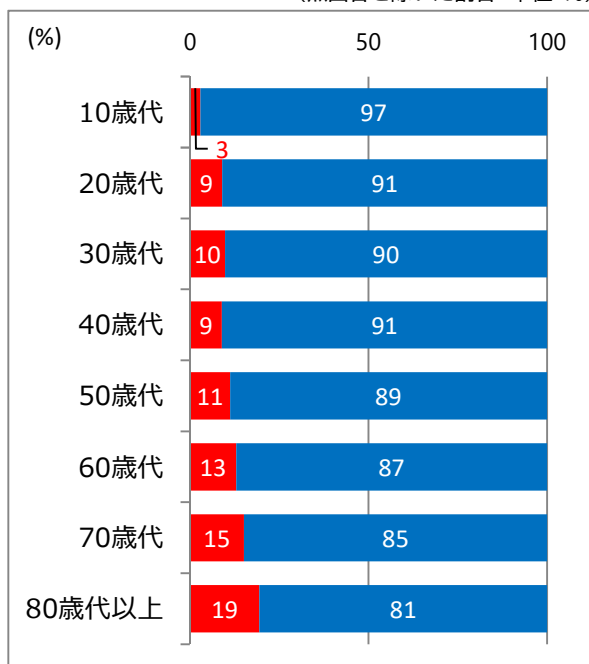

○単純集計

(無回答を除いた割合 単位:%)

(単位:人)

回答	1	2	無回答	合計
回答者数	150	1,016	62	1,228

○男女別集計

(無回答を除いた割合 単位:%)

(単位:人)

回答	1	2	無回答	合計
男性	72	451	30	553
女性	74	539	32	645
回答しない	4	22	0	26
無回答	0	4	0	4
合計	150	1,016	62	1,228

○年代別集計

(無回答を除いた割合 単位:%)

(単位:人)

回答	1	2	無回答	合計
10歳代	1	33	1	35
20歳代	7	70	0	77
30歳代	11	101	0	112
40歳代	12	122	2	136
50歳代	20	158	4	182
60歳代	26	175	8	209
70歳代	36	202	18	256
80歳代以上	37	153	29	219
無回答	0	2	0	2
合計	150	1,016	62	1,228