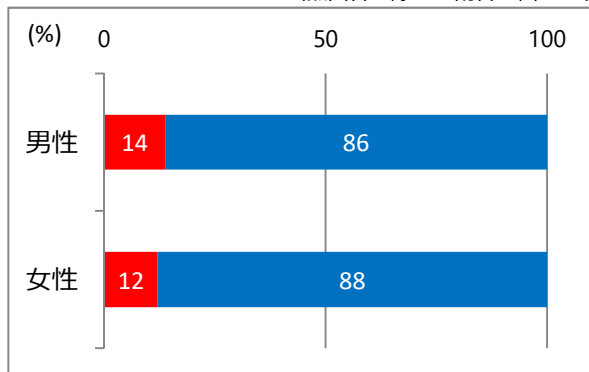

○単純集計

(無回答を除いた割合 単位:%)

(単位:人)

回答	1	2	無回答	合計
回答者数	150	1,016	62	1,228

○男女別集計

(無回答を除いた割合 単位:%)

(単位:人)

回答	1	2	無回答	合計
男性	72	451	30	553
女性	74	539	32	645
回答しない	4	22	0	26
無回答	0	4	0	4
合計	150	1,016	62	1,228

○年代別集計

(無回答を除いた割合 単位:%)

(単位:人)

回答	1	2	無回答	合計
10歳代	1	33	1	35
20歳代	7	70	0	77
30歳代	11	101	0	112
40歳代	12	122	2	136
50歳代	20	158	4	182
60歳代	26	175	8	209
70歳代	36	202	18	256
80歳代以上	37	153	29	219
無回答	0	2	0	2
合計	150	1,016	62	1,228