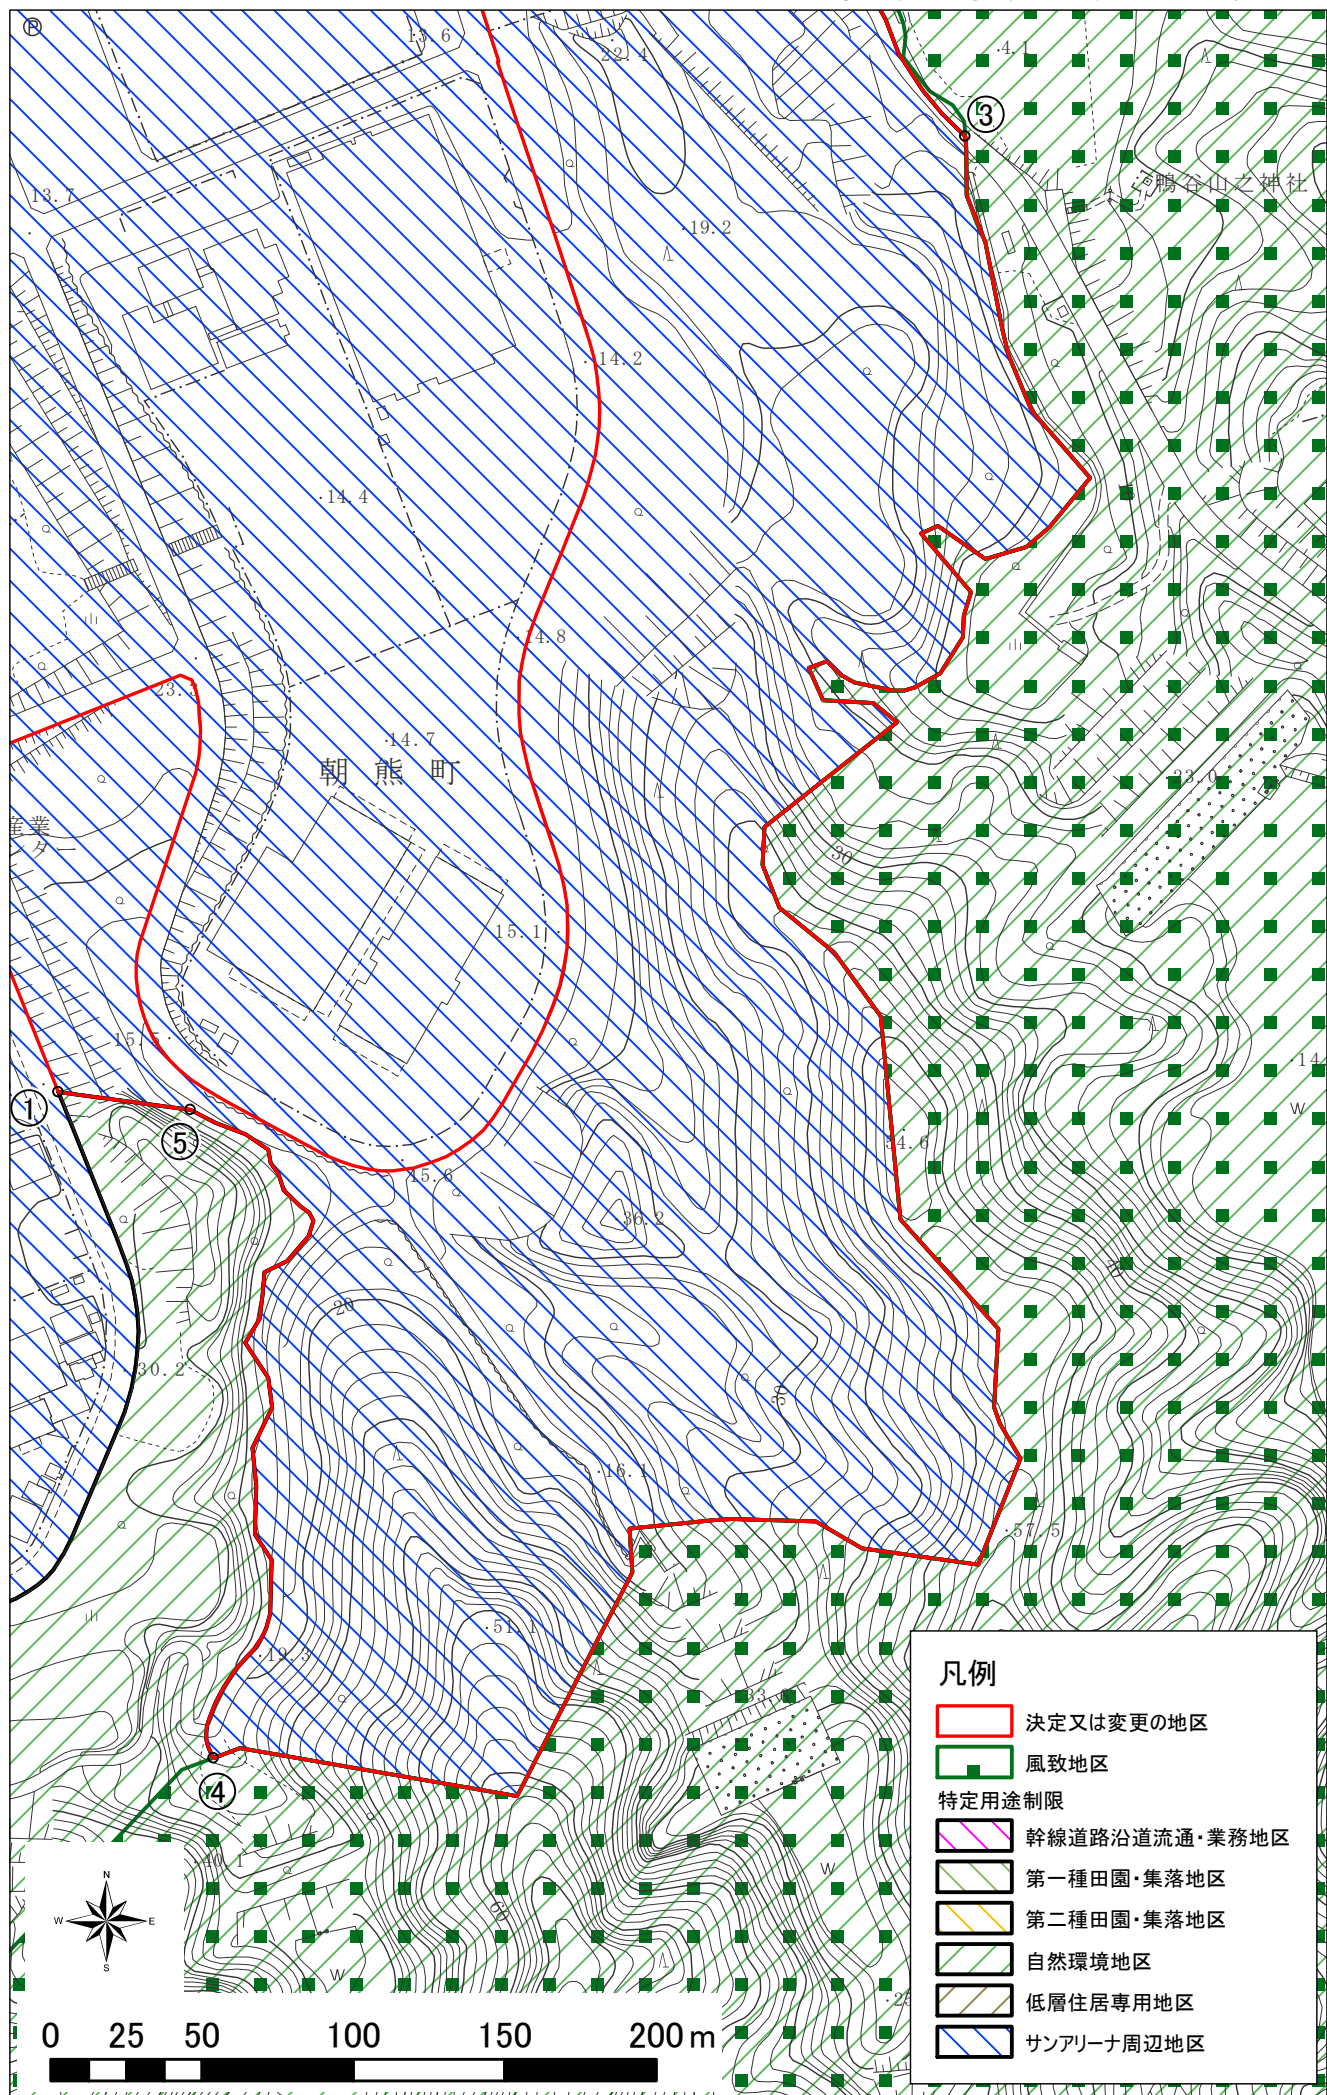

参考図(指定風致地区境界図)

凡例

- 決定又は変更の地区
- 風致地区
- 特定用途制限
- 幹線道路沿道流通・業務地区
- 第一種田園・集落地区
- 第二種田園・集落地区
- 自然環境地区
- 低層住居専用地区
- サンアリーナ周辺地区