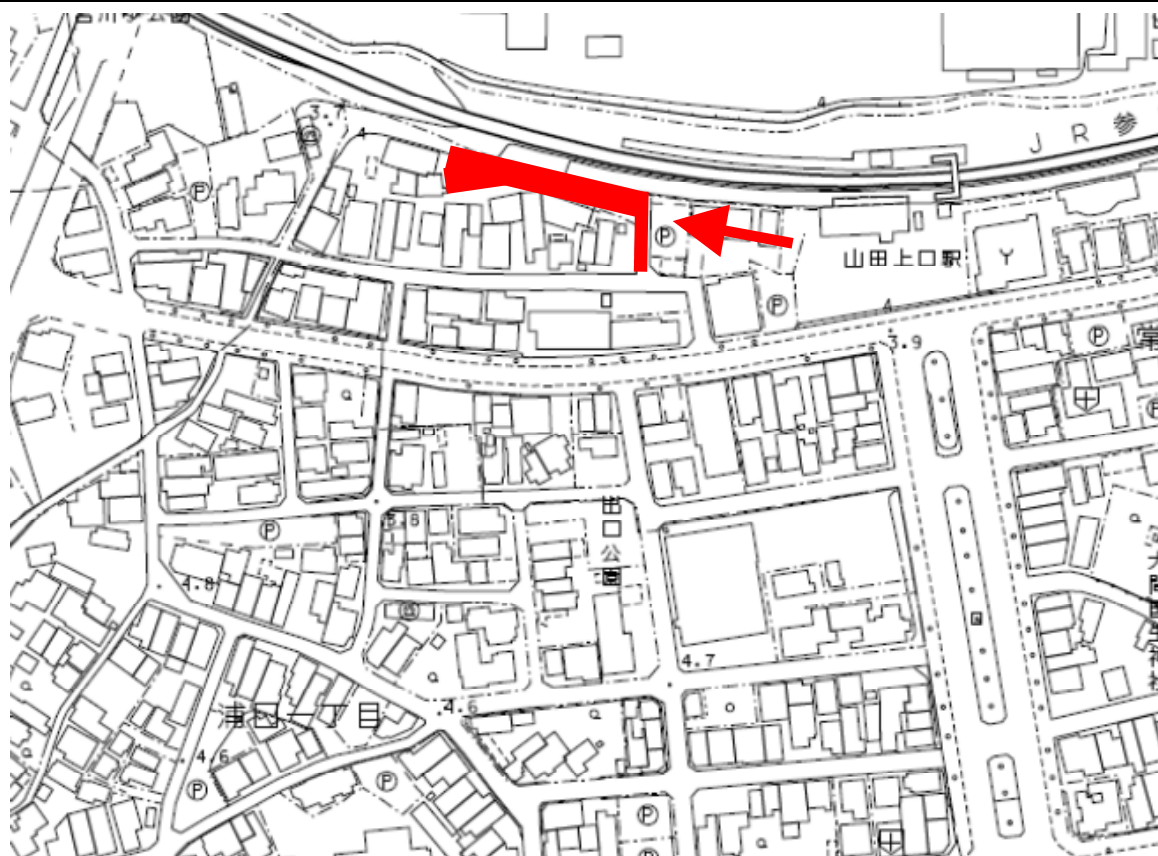

2-6

常磐一丁目 769 番 3

位置図

三重県自治会館作製地形図

現況写真

※位置図及び現況写真は、最新の情報とは異なる場合があります。