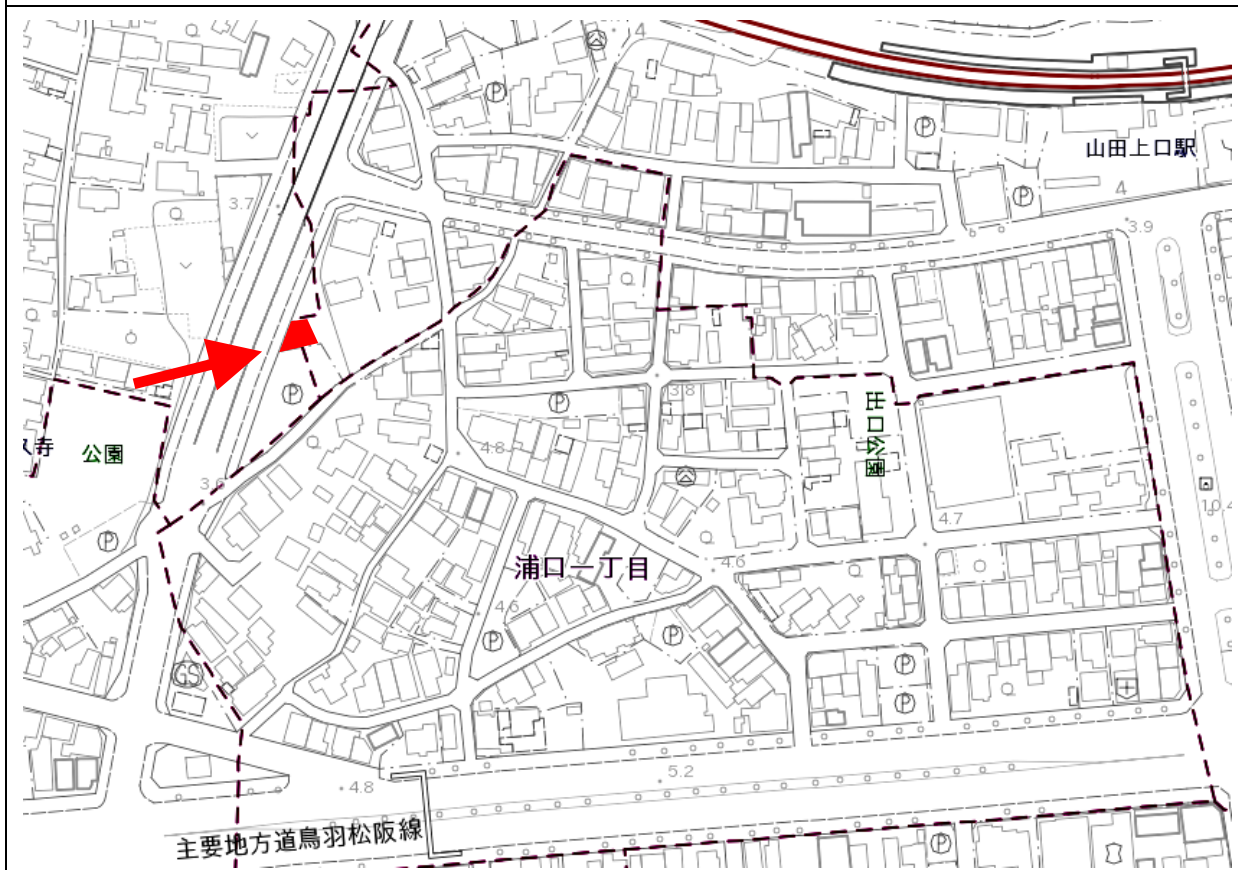

1-2

宮川一丁目 813 番 2

位置図

三重県自治会館作製地形図

現況写真

撮影方向：南西側

※位置図及び現況写真は、最新の情報とは異なる場合があります。