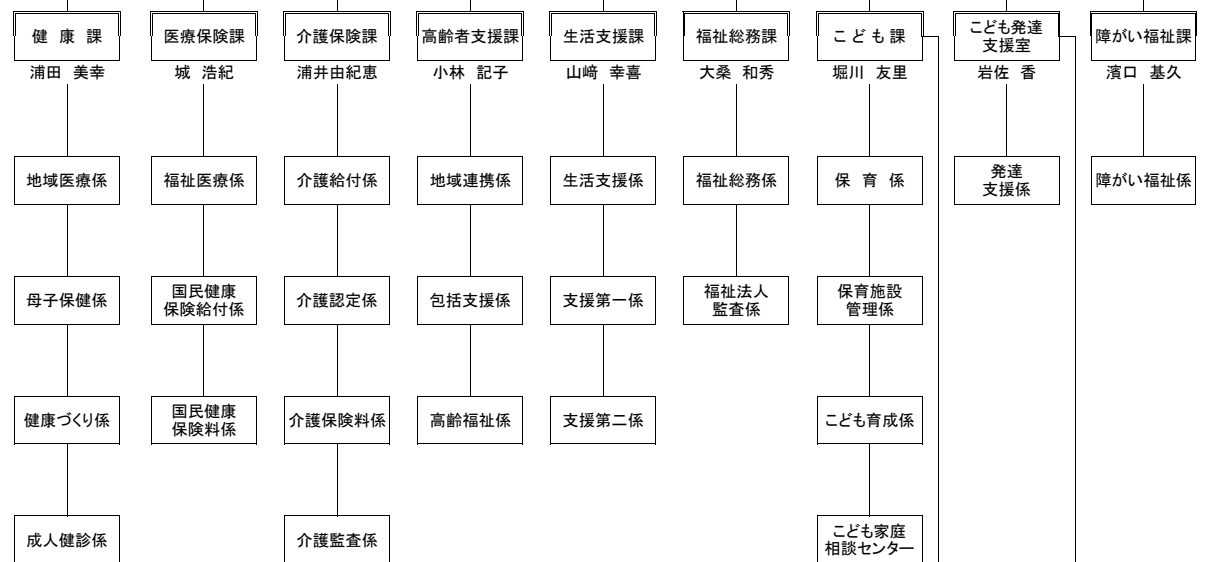

北浜支所

城田支所

四郷支所

沼木支所

清掃第二係

清掃第三係

健康福祉部

鳥堂 昌洋
次長 大井戸 清人
参事 鈴木 光代