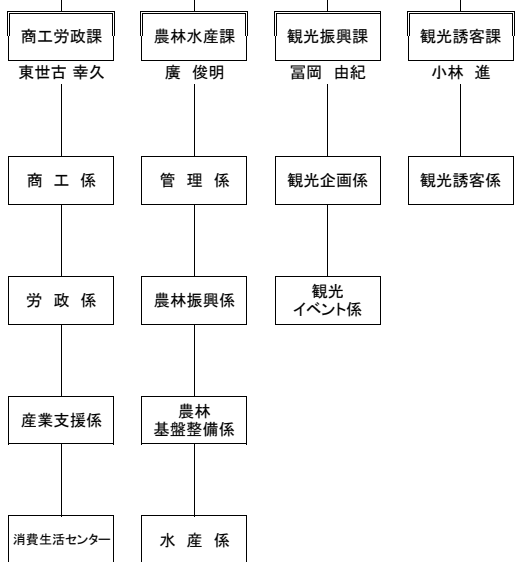

産業観光部

須崎 充博
参事 成川 誠